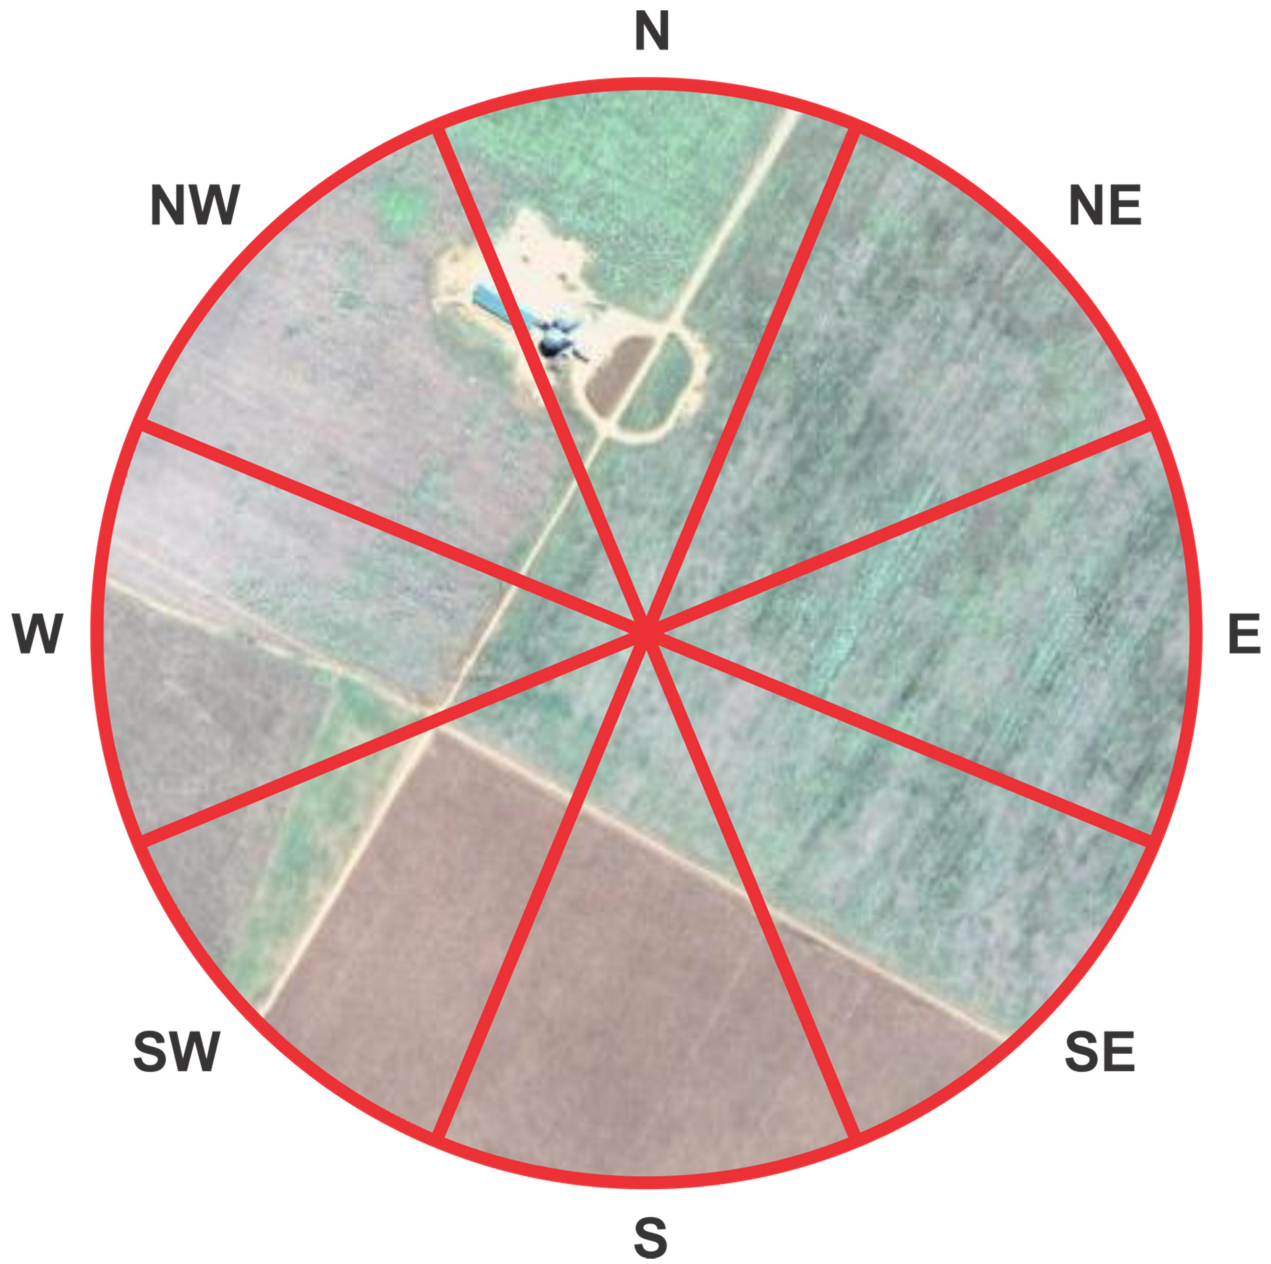

INMET ID: A346
OMM ID: 81905
NOME: URUÇUI
ESTADO: PIAUÍ
PAÍS: BRASIL
LAT/LON: -7.4414, -44.3451
ALTITUDE: 399m
DADOS: WDS, SADMET

ANEMÔMETRO

ALTURA: 10m (3° DISME/INMET)
TIPO: COPO - VAISALA WAA151 (3° DISME)

COMENTÁRIOS:

A346								
DIR	N	NE	E	SE	S	SW	W	NW
CAT	2	2	2	2	2	2	2	2
F _V	1.00	1.00	1.00	1.00	1.00	1.00	1.00	1.00
F _G	1.00	1.00	1.00	1.00	1.00	1.00	1.00	1.00