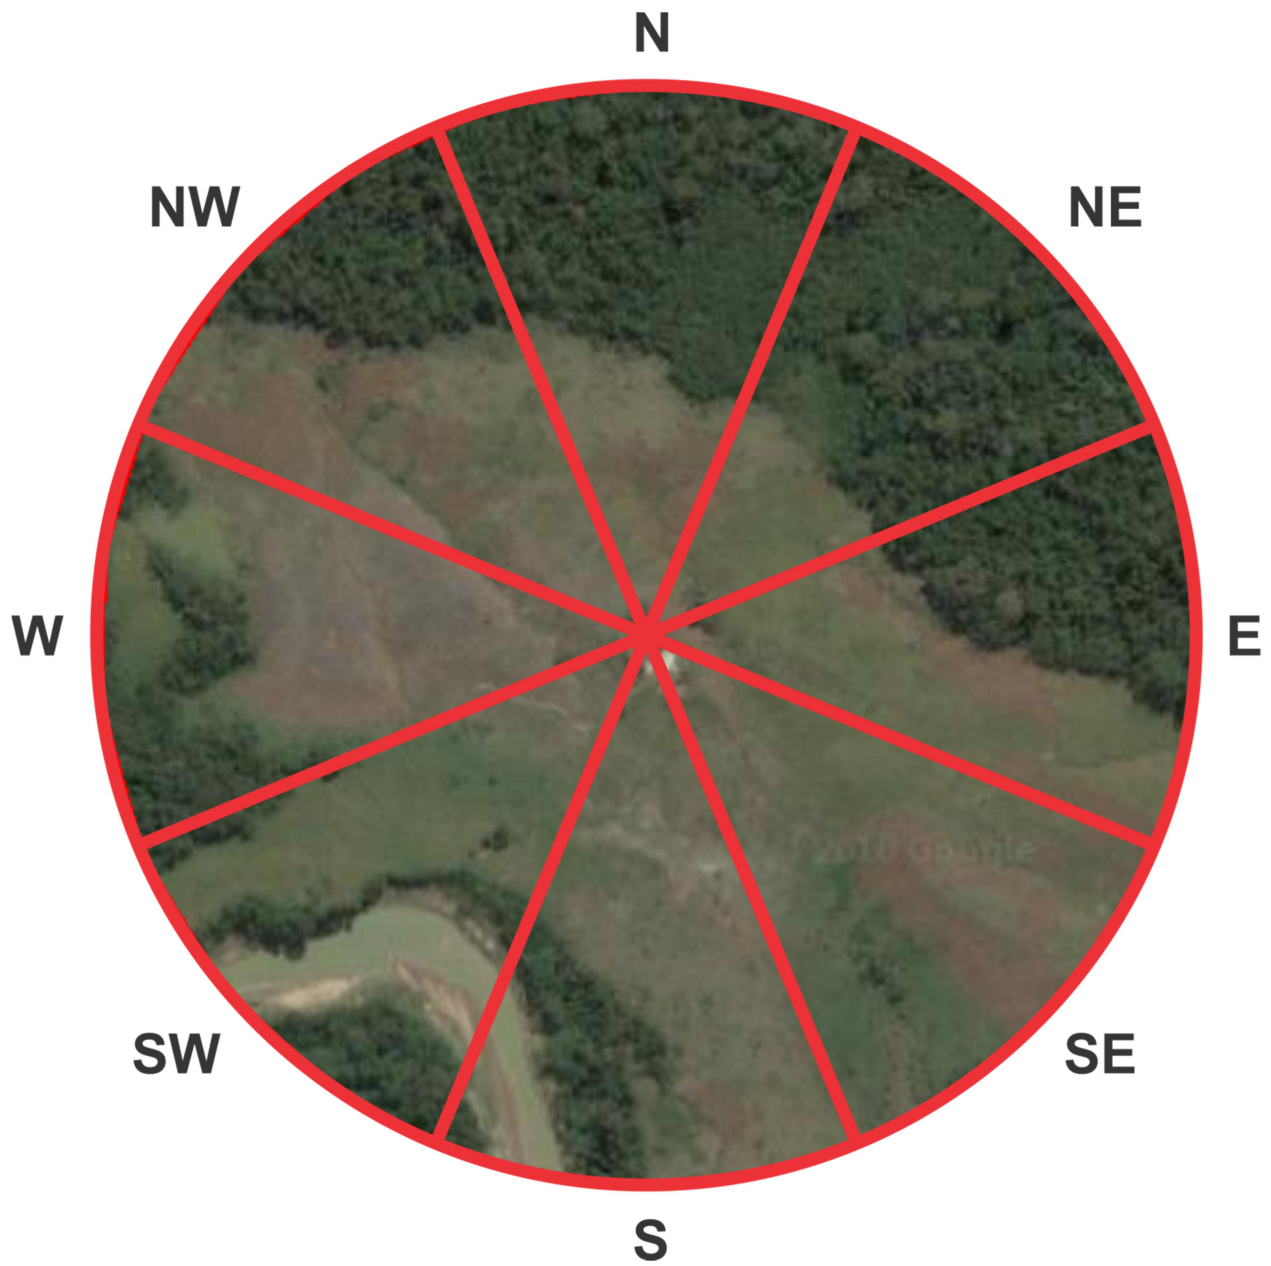

INMET ID: A102  
WMO ID: 81963  
NAME: PARQUE ESTADUAL CHANDLESS  
STATE: ACRE  
COUNTRY: BRAZIL  
LAT/LON: -9.3584, -69.9263  
ELEVATION: 185m  
DATASETS: WDS, SADMET

---

ANEMOMETER

HEIGHT: 10m (1° DISME/INMET)  
TYPE: CUP - VAISALA WAA151 (1° DISME)  
COMMENTS:

A102								
DIR	N	NE	E	SE	S	SW	W	NW
CAT	3	3	3	2	2	2.5	2.5	2.5
F <sub>V</sub>	1.06	1.06	1.06	1.00	1.00	1.03	1.03	1.03
F <sub>G</sub>	1.06	1.06	1.06	1.00	1.00	1.03	1.03	1.03