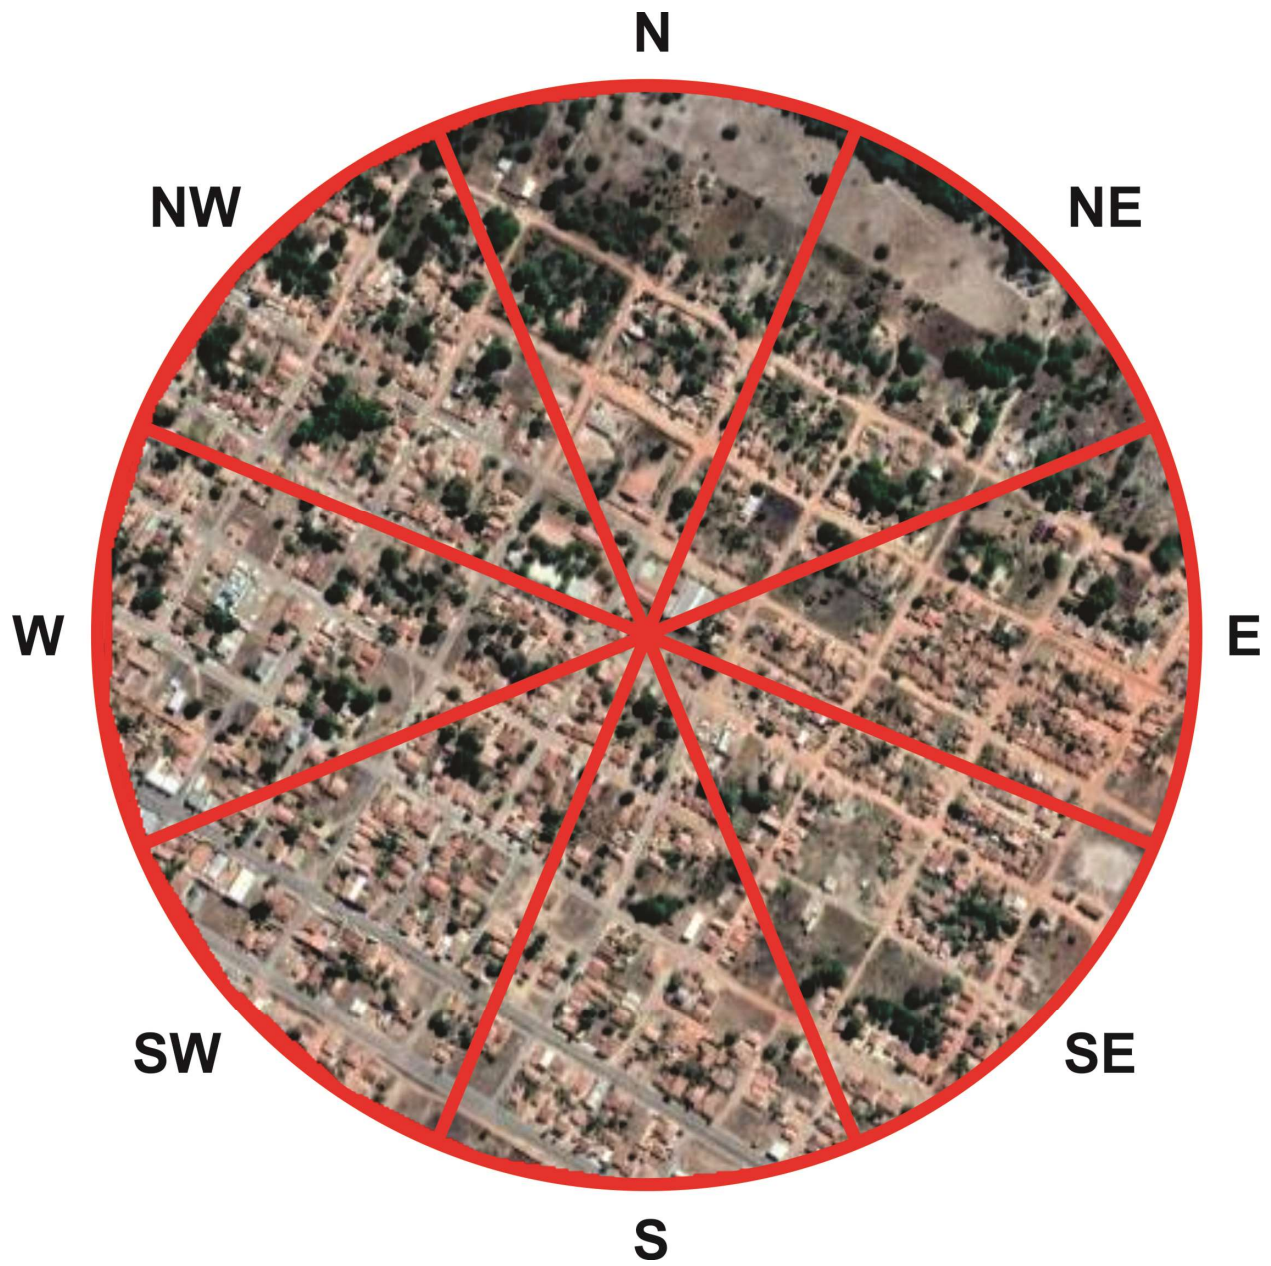

INMET ID: A010
WMO ID: 86650
NAME: PARANÃ
STATE: TOCANTINS
COUNTRY: BRAZIL
LAT/LON: -12.6149, -47.8719
ELEVATION: 285m
DATASETS: WDS, SADMET

ANEMOMETER

HEIGHT: 10m (10° DISME/INMET)
TYPE: CUP - VAISALA WAA151 (10° DISME)
COMMENTS:

A010								
DIR	N	NE	E	SE	S	SW	W	NW
CAT	4	4	4	4	4	4	4	4
F _V	1.16	1.16	1.16	1.16	1.16	1.16	1.16	1.16
F _G	1.16	1.16	1.16	1.16	1.16	1.16	1.16	1.16