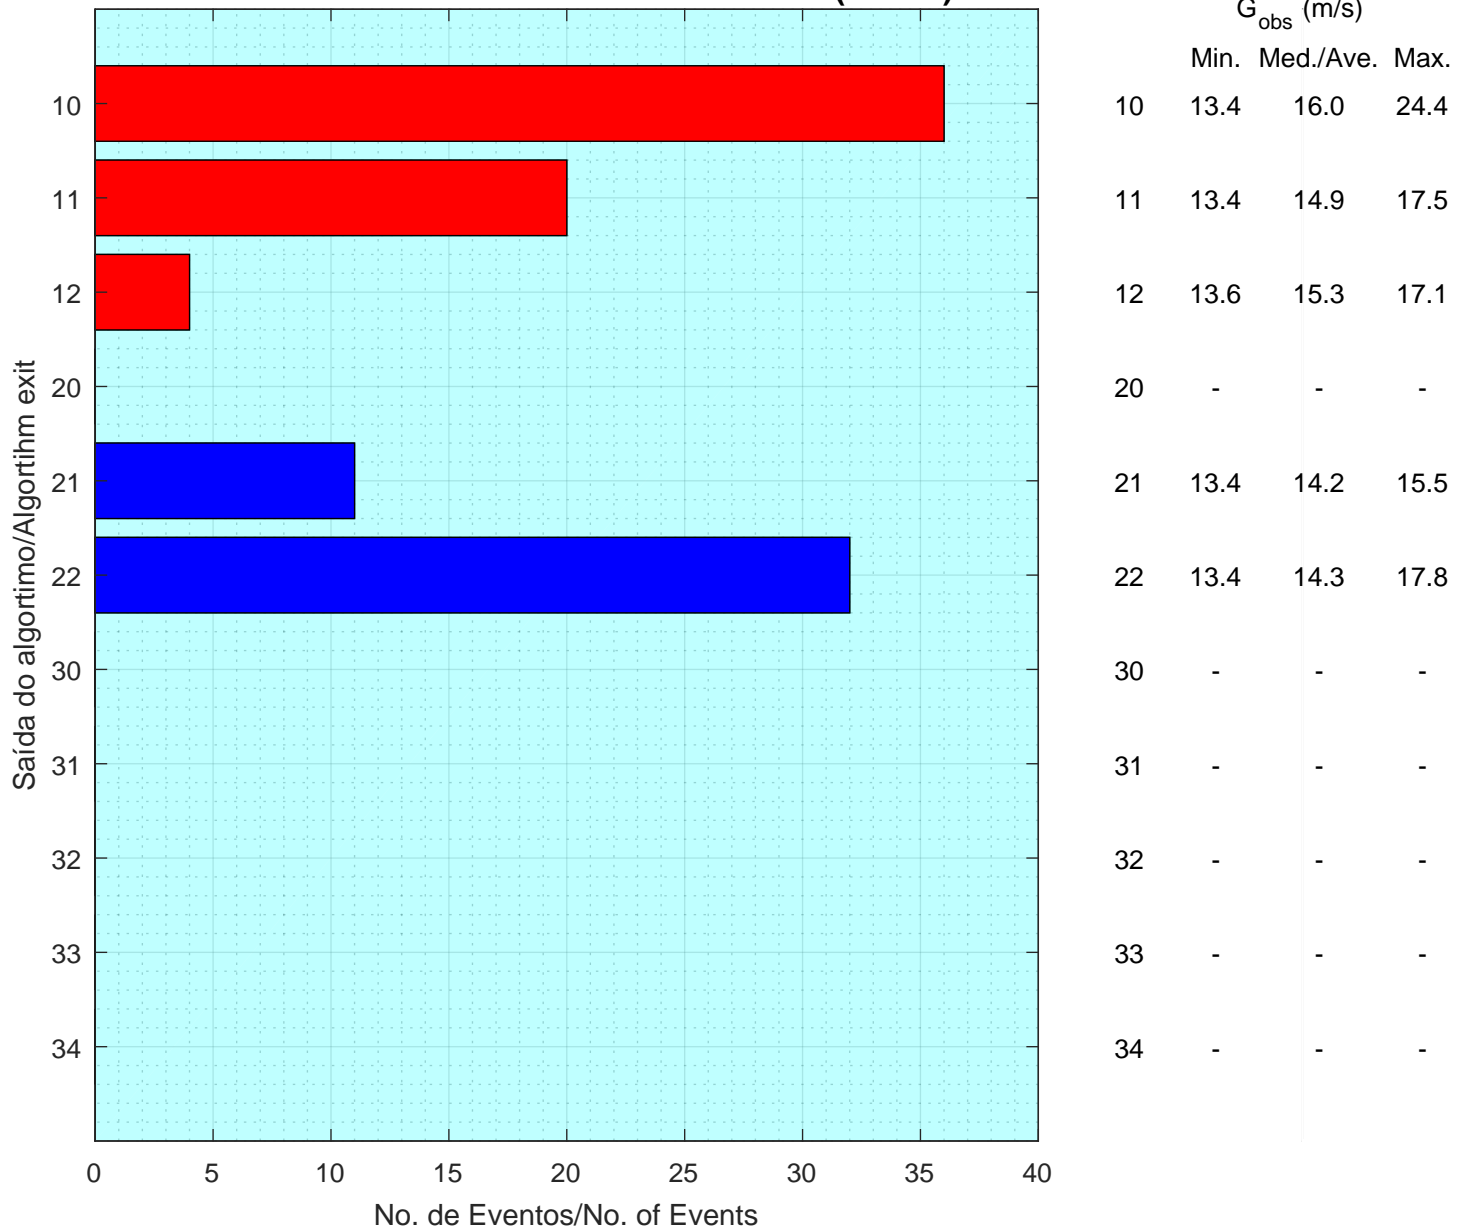

Resumo das Classificações/Classification Summary

A429-Barra/86634 (WRDS)

Classificações Manuais/Manual Classifications

Data e Hora/Date and Time	G_{obs} (m/s)	V_{obs} (m/s)	Class. Auto.	--->	Class. Manual
[]	[]	[]	[]		[]