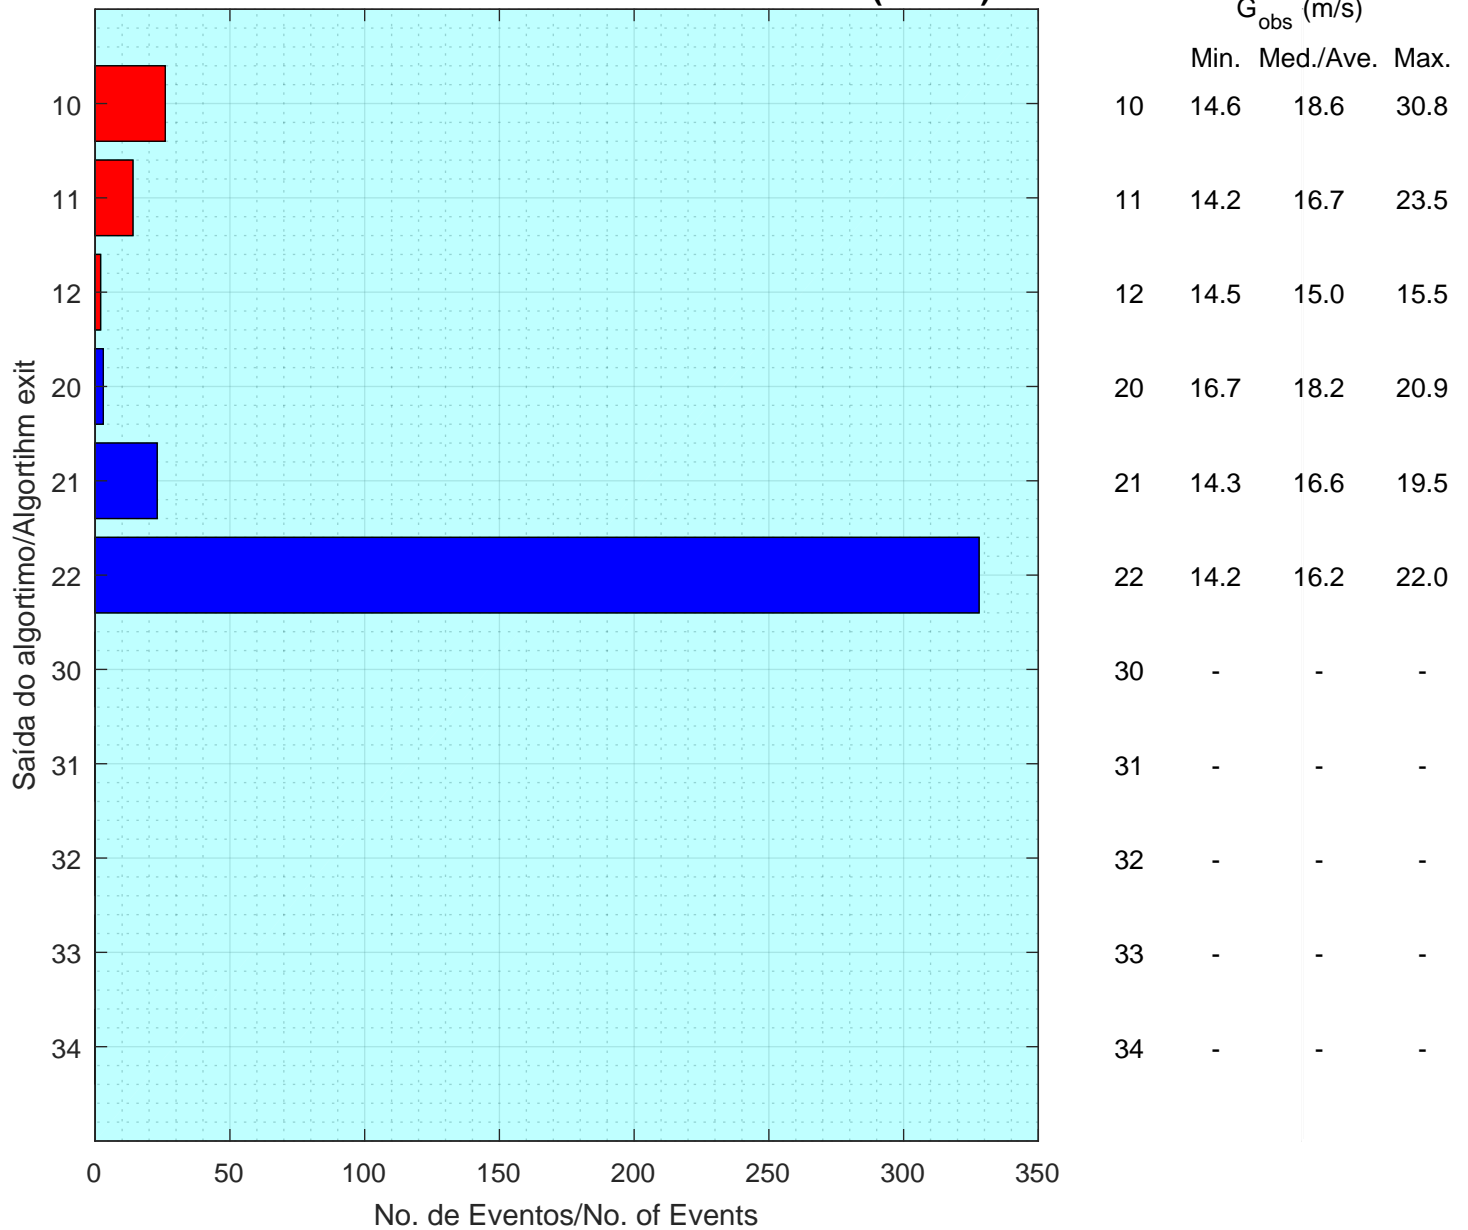

Resumo das Classificações/Classification Summary

A426-Guanambi/86694 (WRDS)

Classificações Manuais/Manual Classifications

Data e Hora/Date and Time	G _{obs} (m/s)	V _{obs} (m/s)	Class. Auto.	--->	Class. Manual
[]	[]	[]	[]		[]