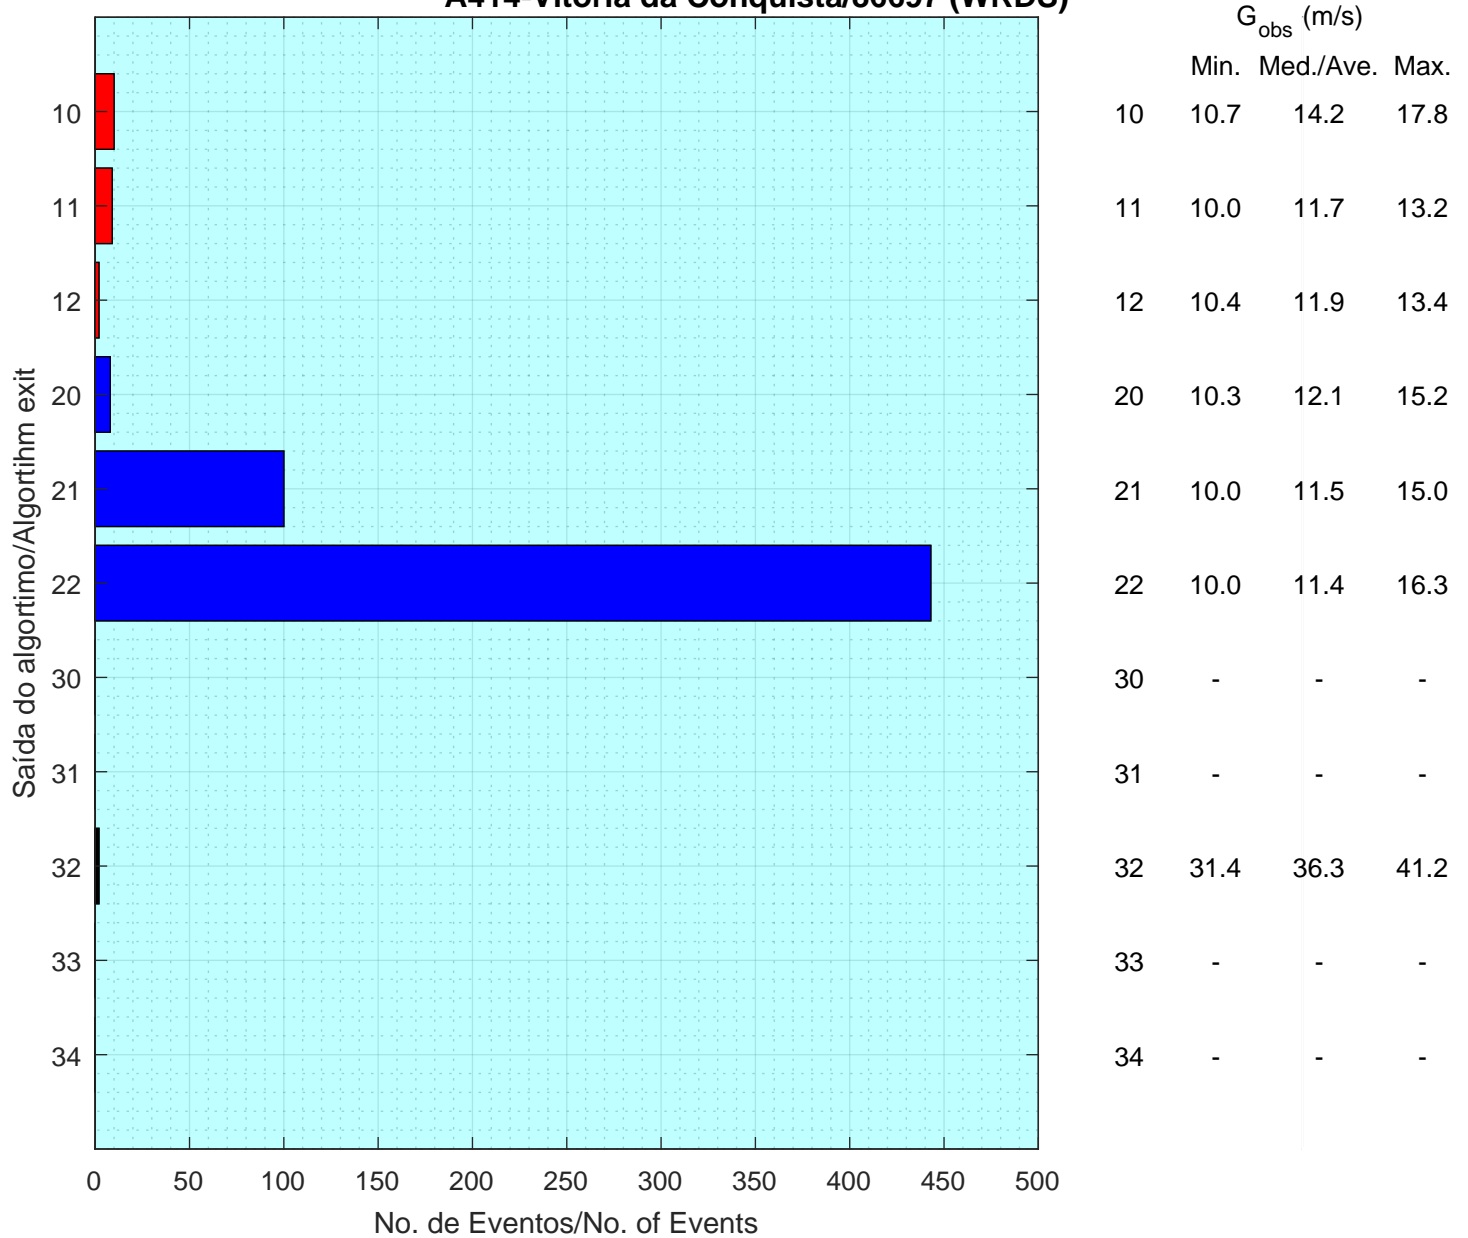

Resumo das Classificações/Classification Summary

A414-Vitória da Conquista/86697 (WRDS)

Classificações Manuais/Manual Classifications

| Data e Hora/Date and Time | G _{obs} (m/s) | V _{obs} (m/s) | Class. Auto. | ---> | Class. Manual |
|---------------------------|------------------------|------------------------|--------------|------|---------------|
| [] | [] | [] | [] | | [] |