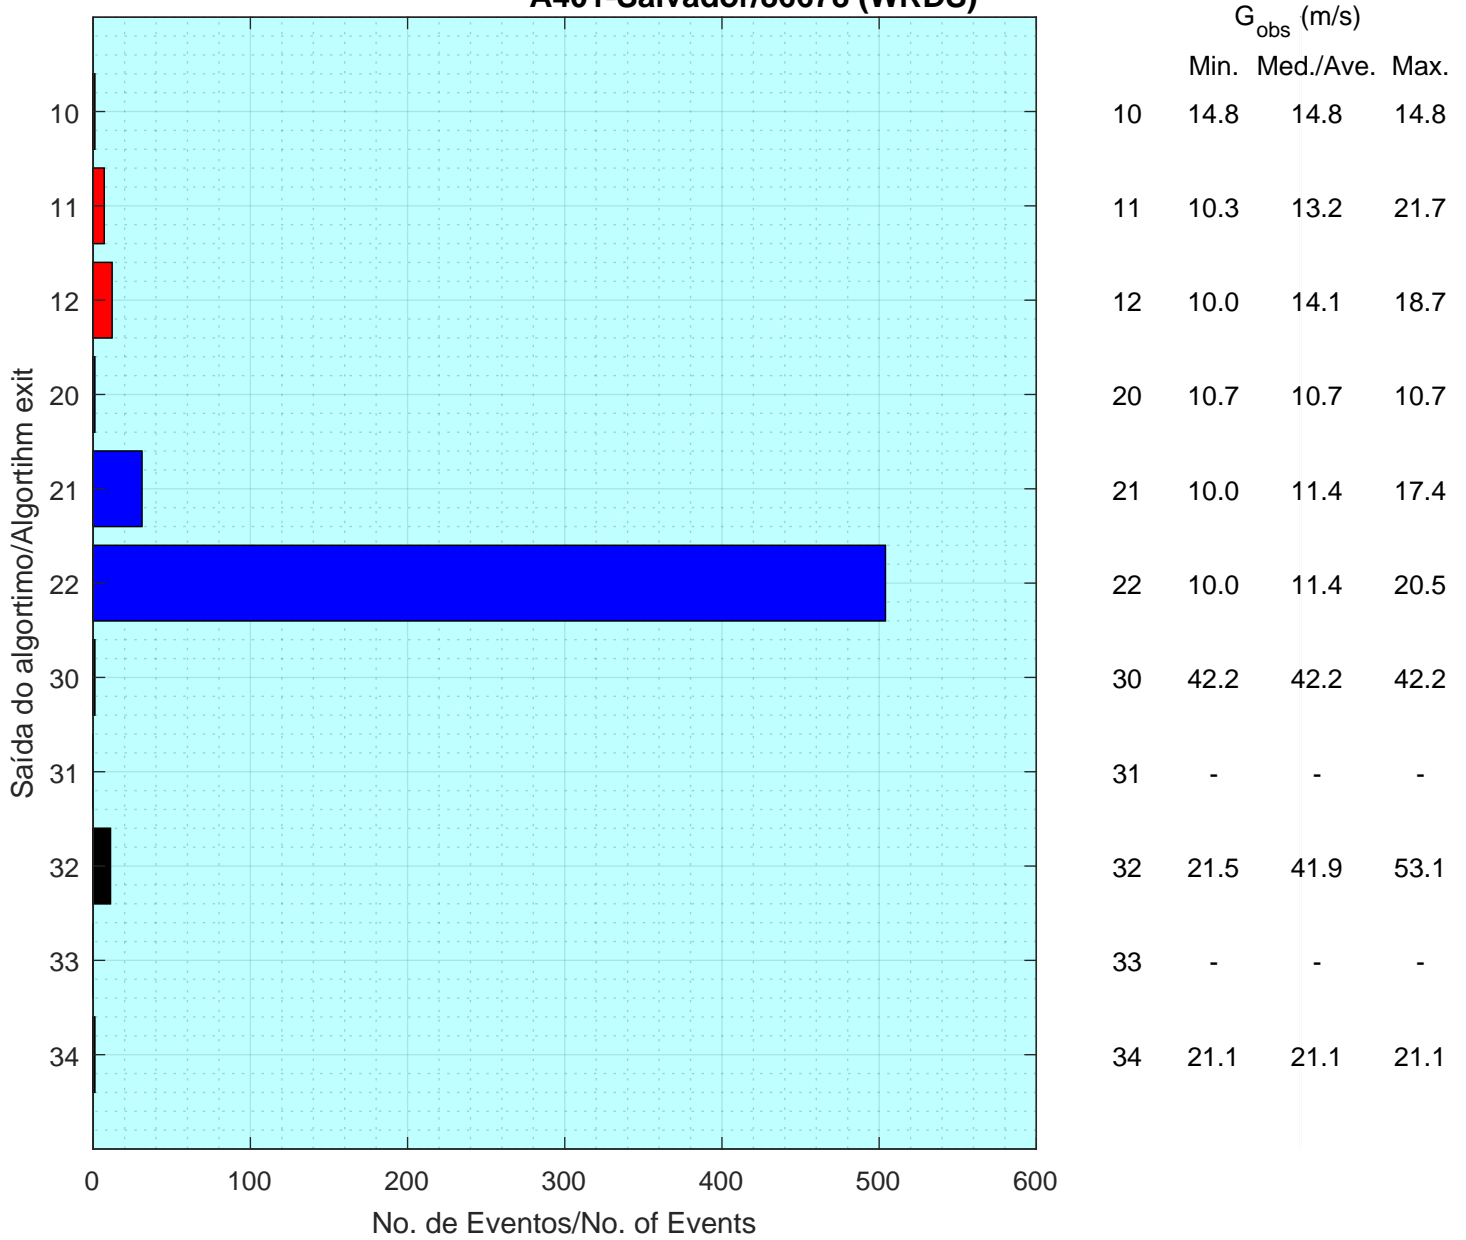

Resumo das Classificações/Classification Summary

A401-Salvador/86678 (WRDS)

Classificações Manuais/Manual Classifications

| Data e Hora/Date and Time | G _{obs} (m/s) | V _{obs} (m/s) | Class. Auto. | ---> | Class. Manual |
|---------------------------|------------------------|------------------------|--------------|------|---------------|
| [] | [] | [] | [] | | [] |