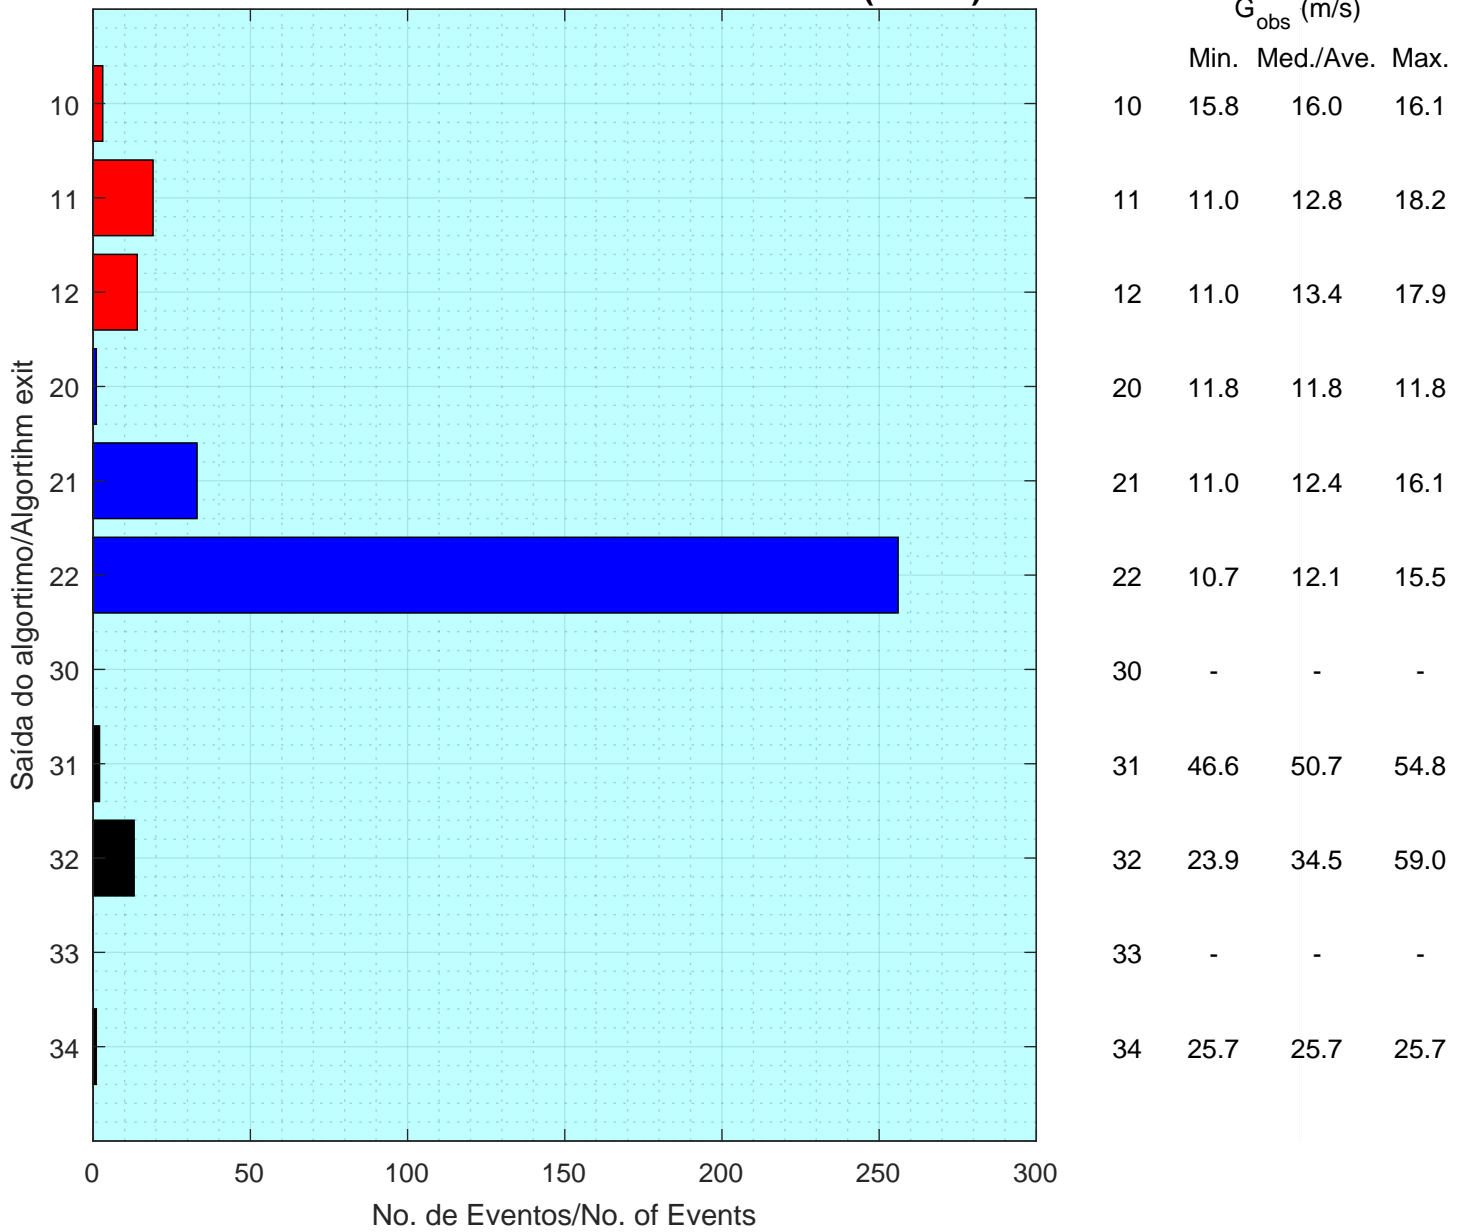

Resumo das Classificações/Classification Summary

A357-Palmares/81957 (WRDS)

Classificações Manuais/Manual Classifications

Data e Hora/Date and Time	G _{obs} (m/s)	V _{obs} (m/s)	Class. Auto.	--->	Class. Manual
[]	[]	[]	[]		[]