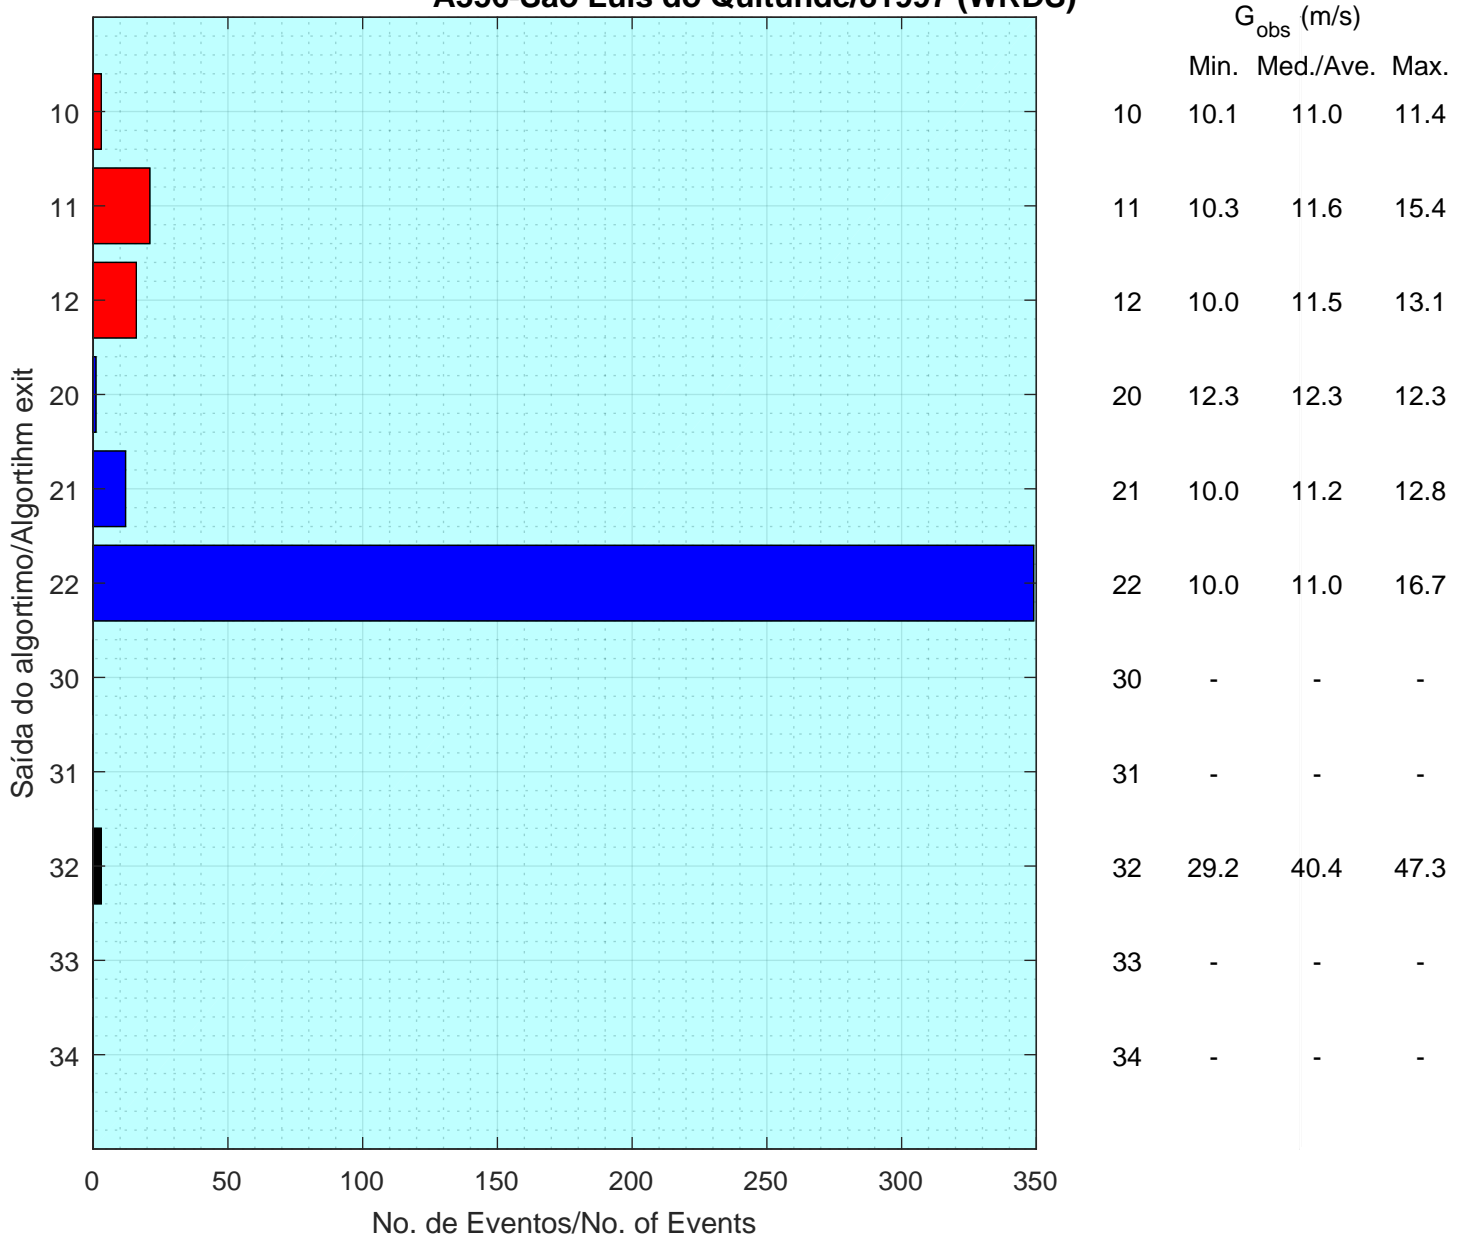

Resumo das Classificações/Classification Summary

A356-São Luis do Quitunde/81997 (WRDS)

Classificações Manuais/Manual Classifications

Data e Hora/Date and Time	G _{obs} (m/s)	V _{obs} (m/s)	Class. Auto.	-->	Class. Manual
[]	[]	[]	[]		[]