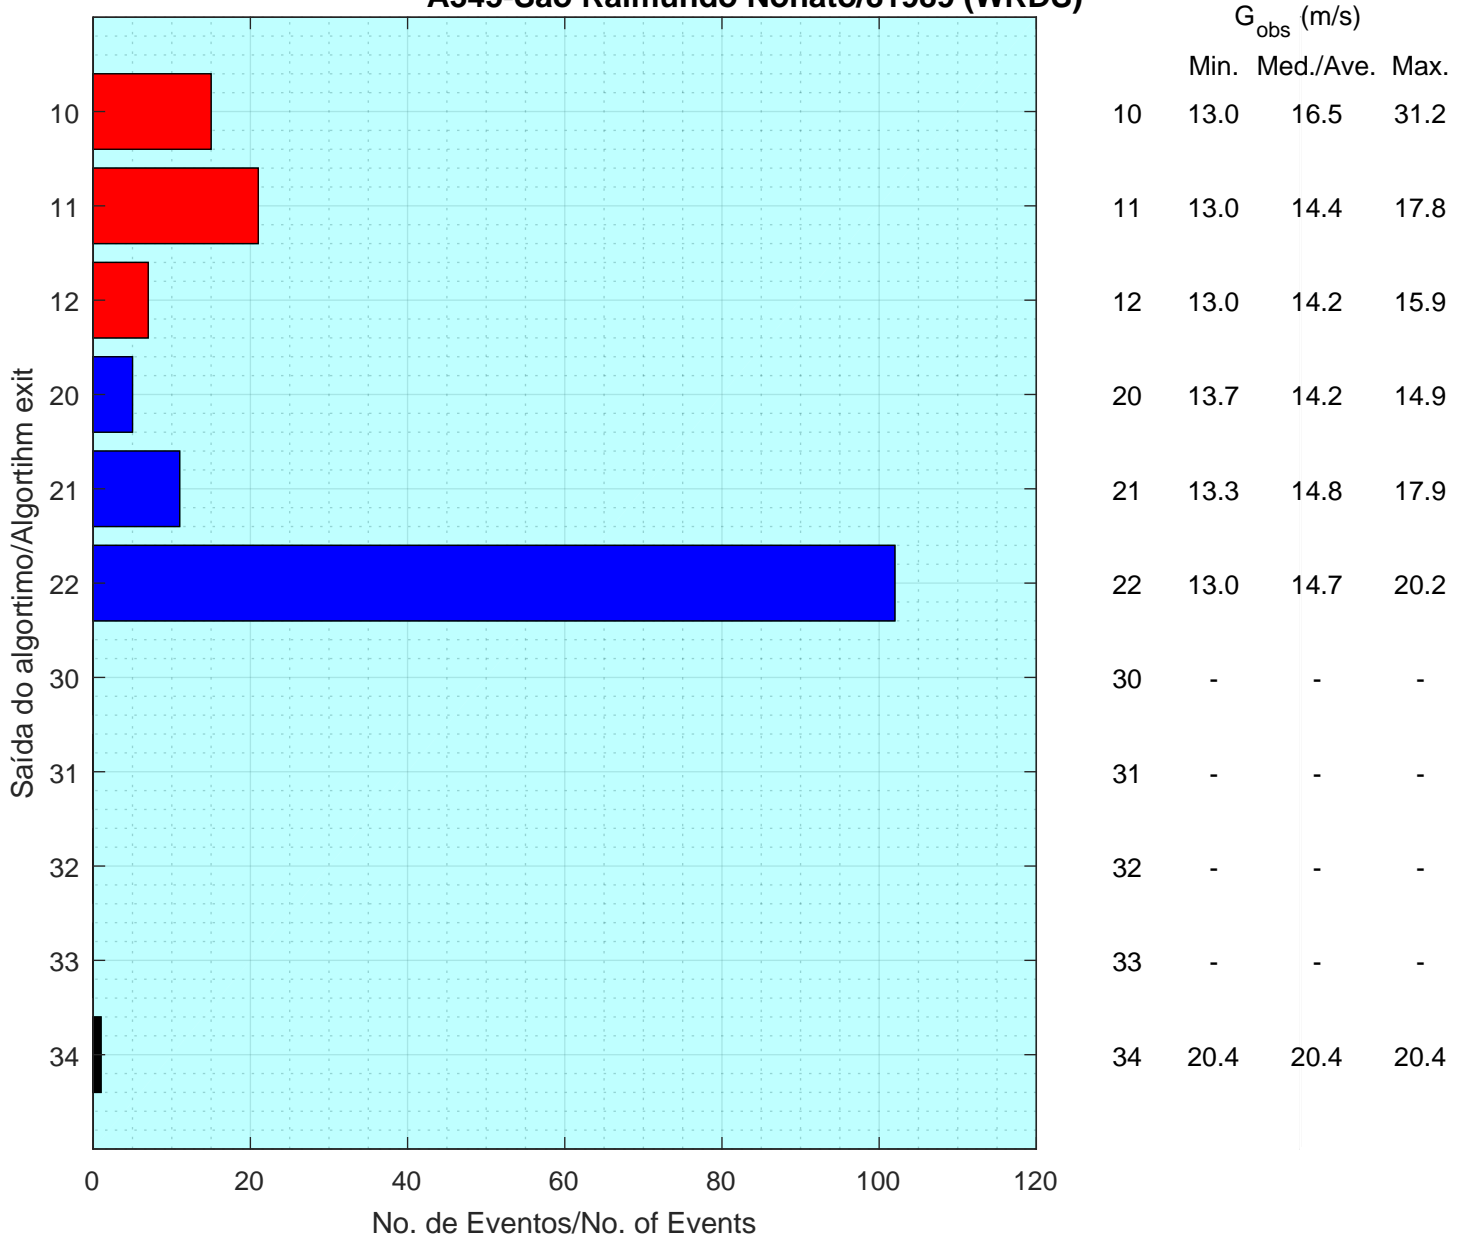

Resumo das Classificações/Classification Summary

A345-São Raimundo Nonato/81989 (WRDS)

Classificações Manuais/Manual Classifications

Data e Hora/Date and Time	G_{obs} (m/s)	V_{obs} (m/s)	Class. Auto.	--->	Class. Manual
[]	[]	[]	[]		[]