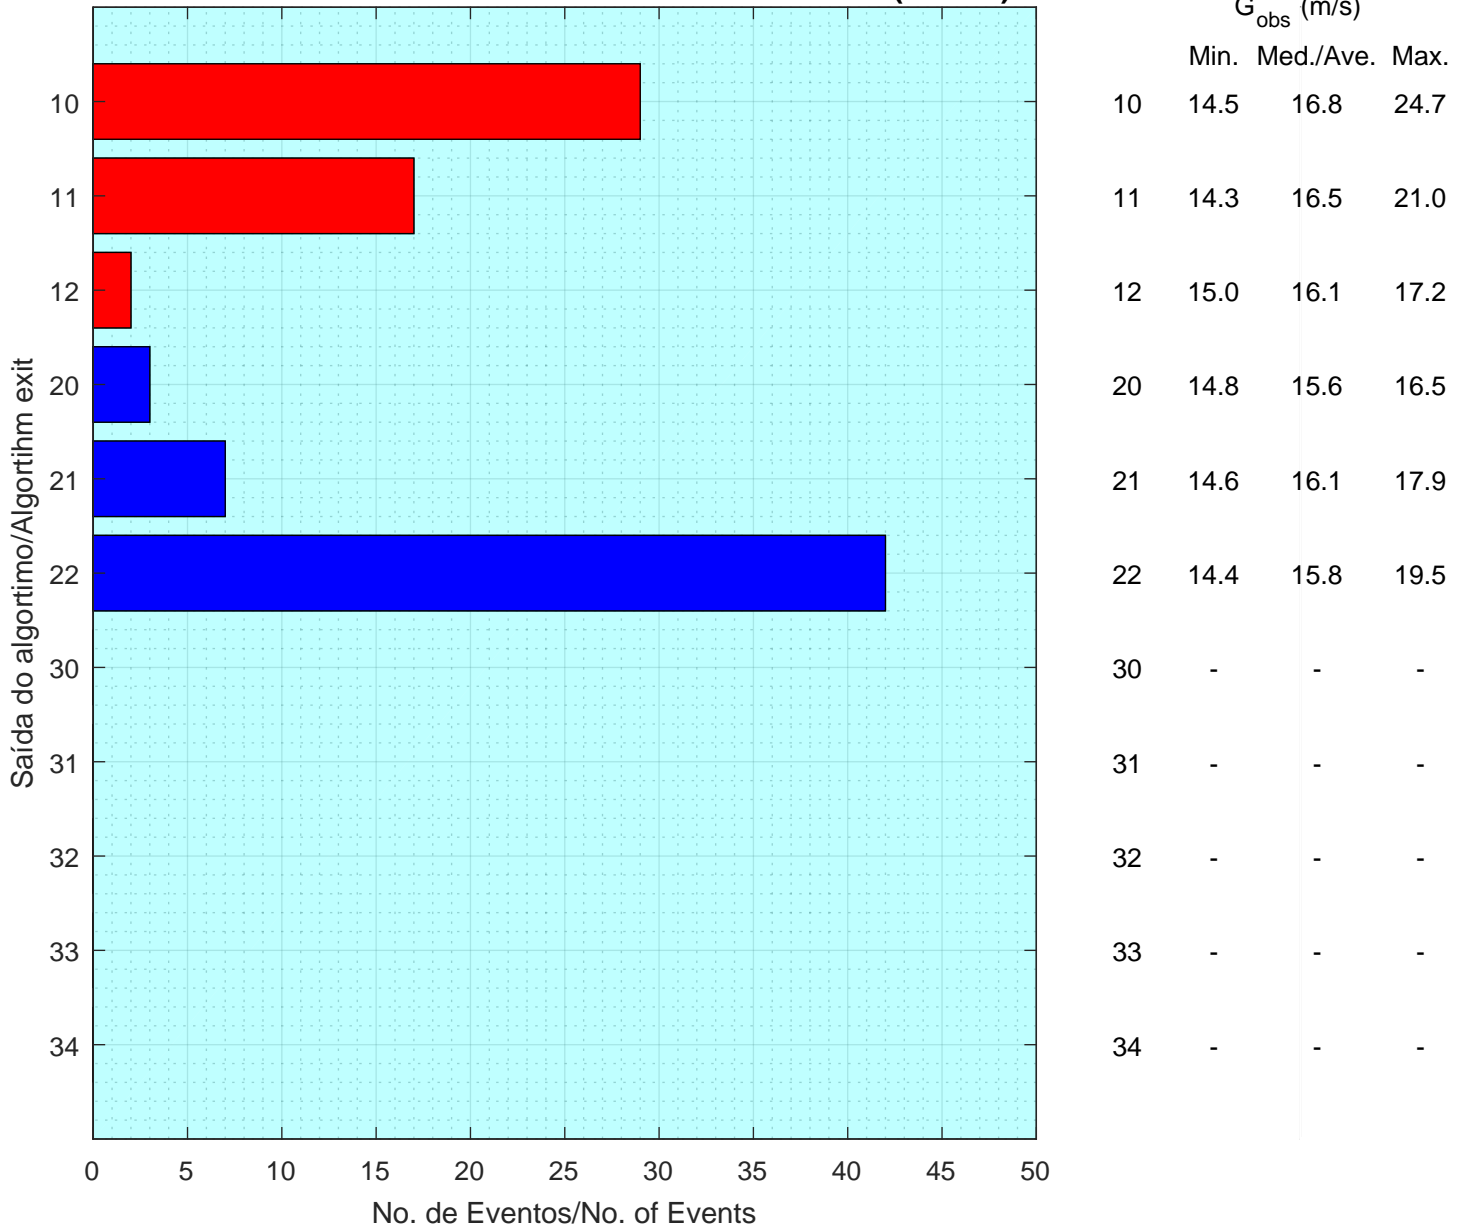

## Resumo das Classificações/Classification Summary

### A332-Morada Nova/81832 (WRDS)