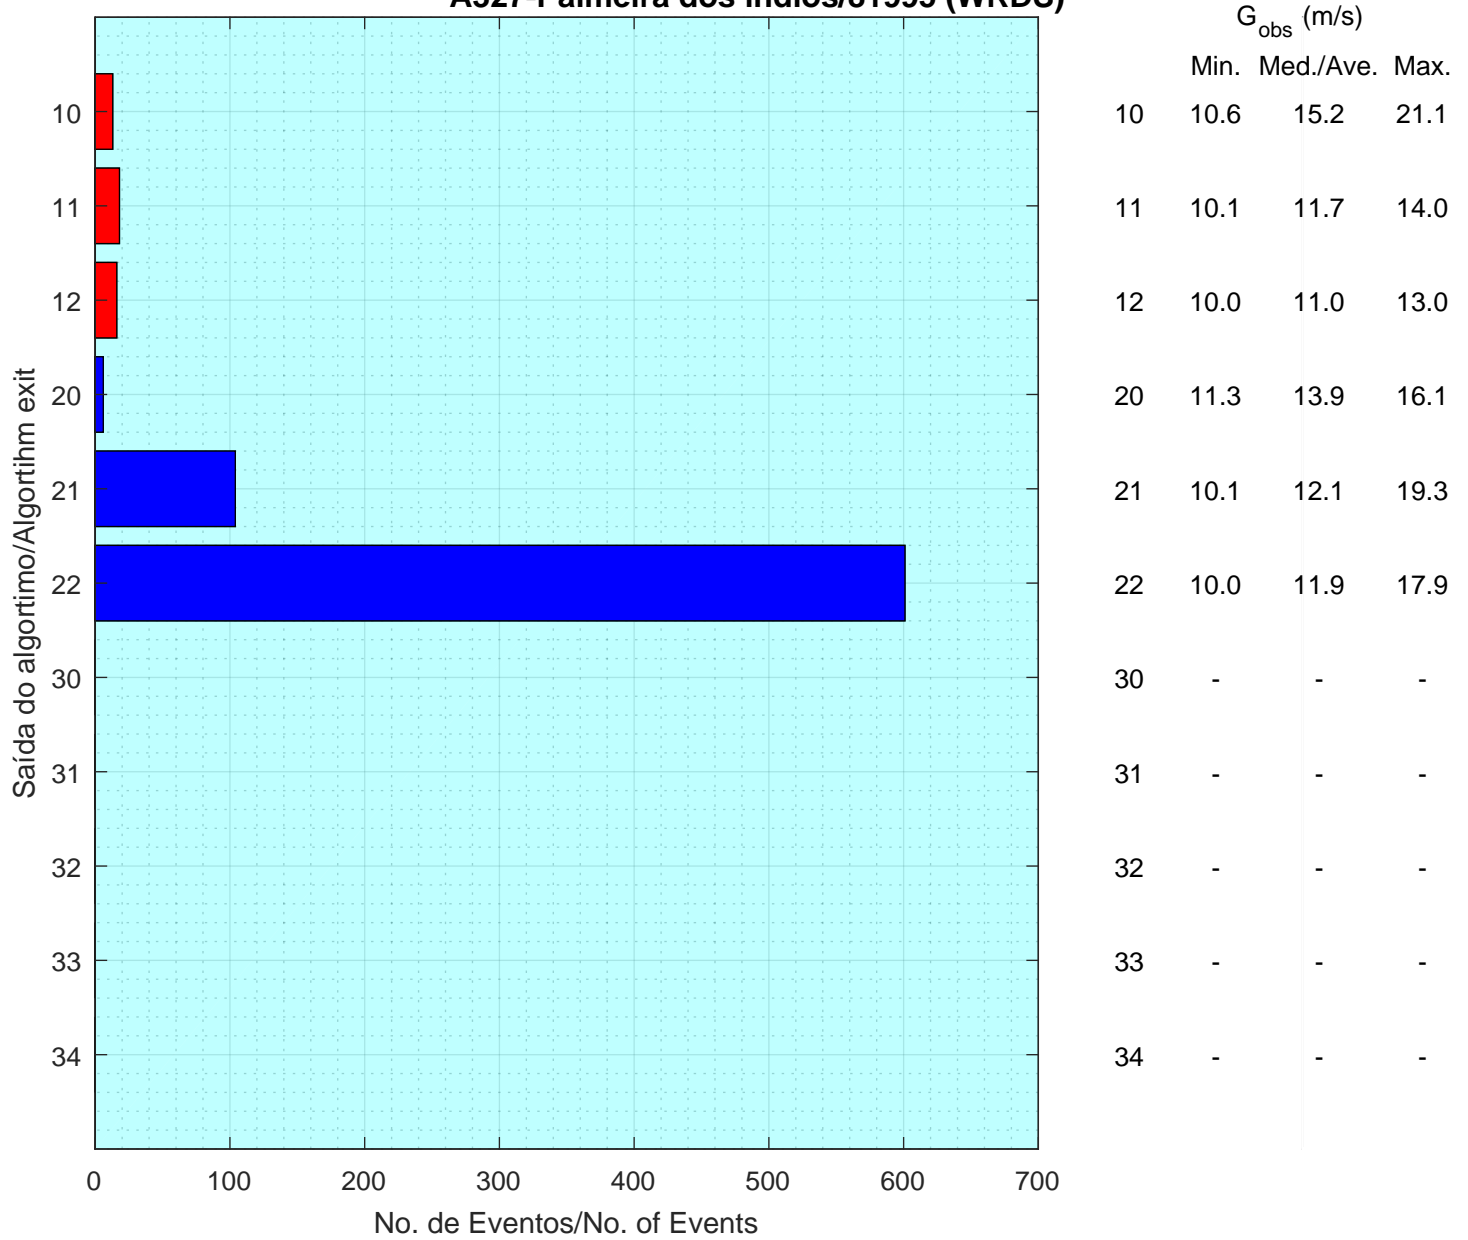

Resumo das Classificações/Classification Summary

A327-Palmeira dos Índios/81995 (WRDS)

Classificações Manuais/Manual Classifications

Data e Hora/Date and Time	G_{obs} (m/s)	V_{obs} (m/s)	Class. Auto.	-->	Class. Manual
[]	[]	[]	[]		[]