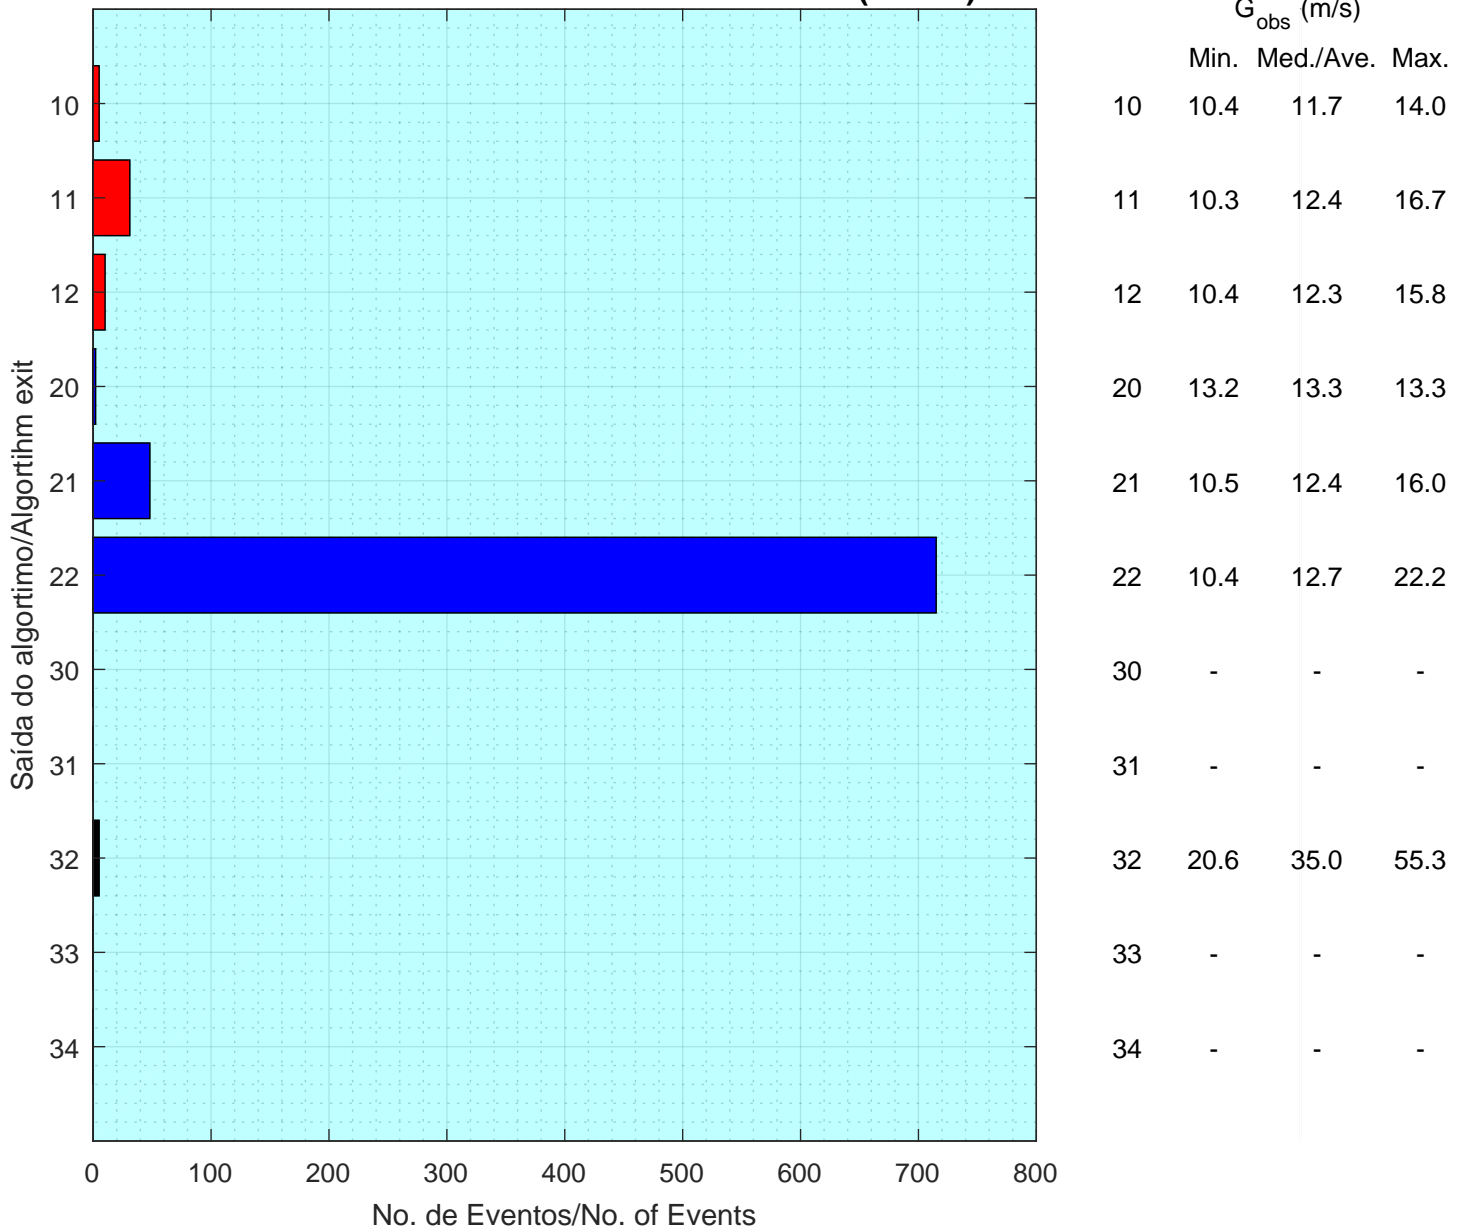

Resumo das Classificações/Classification Summary

A318-Mossoró/81834 (WRDS)

Classificações Manuais/Manual Classifications

Data e Hora/Date and Time	G _{obs} (m/s)	V _{obs} (m/s)	Class. Auto.	--->	Class. Manual
[]	[]	[]	[]		[]