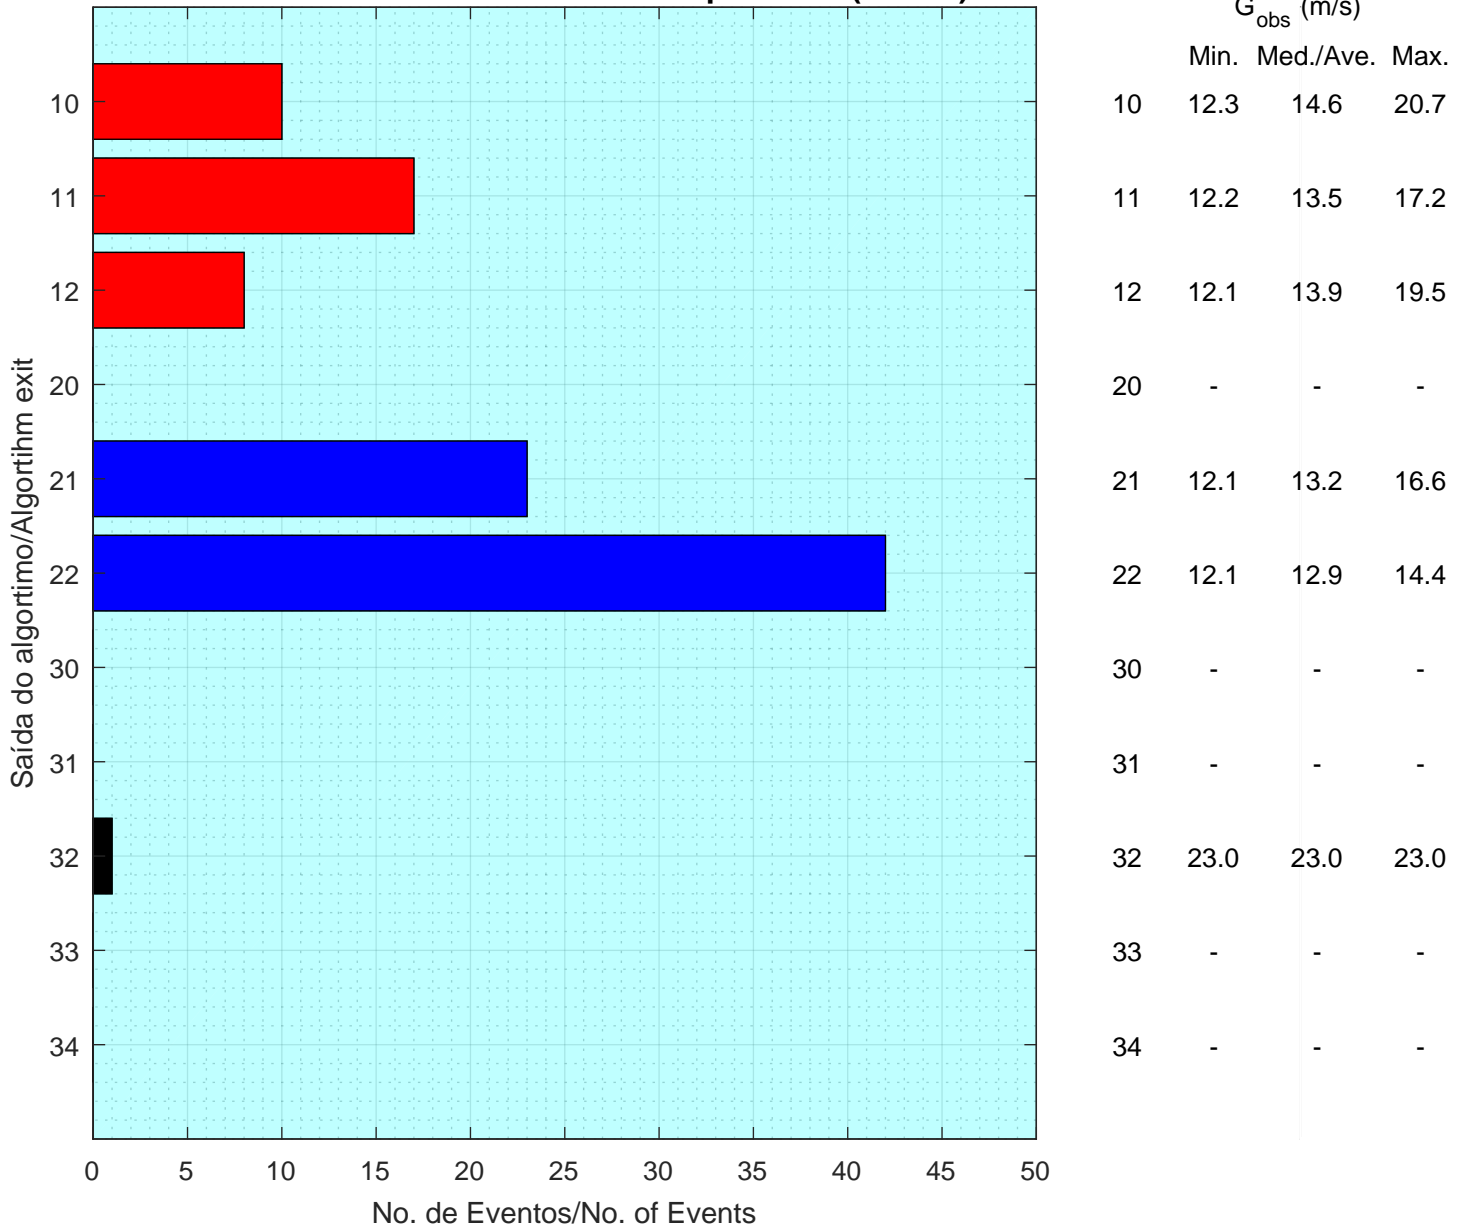

Resumo das Classificações/Classification Summary

A249-Macapá/81638 (WRDS)

Classificações Manuais/Manual Classifications

Data e Hora/Date and Time	G _{obs} (m/s)	V _{obs} (m/s)	Class. Auto.	--->	Class. Manual
[]	[]	[]	[]		[]