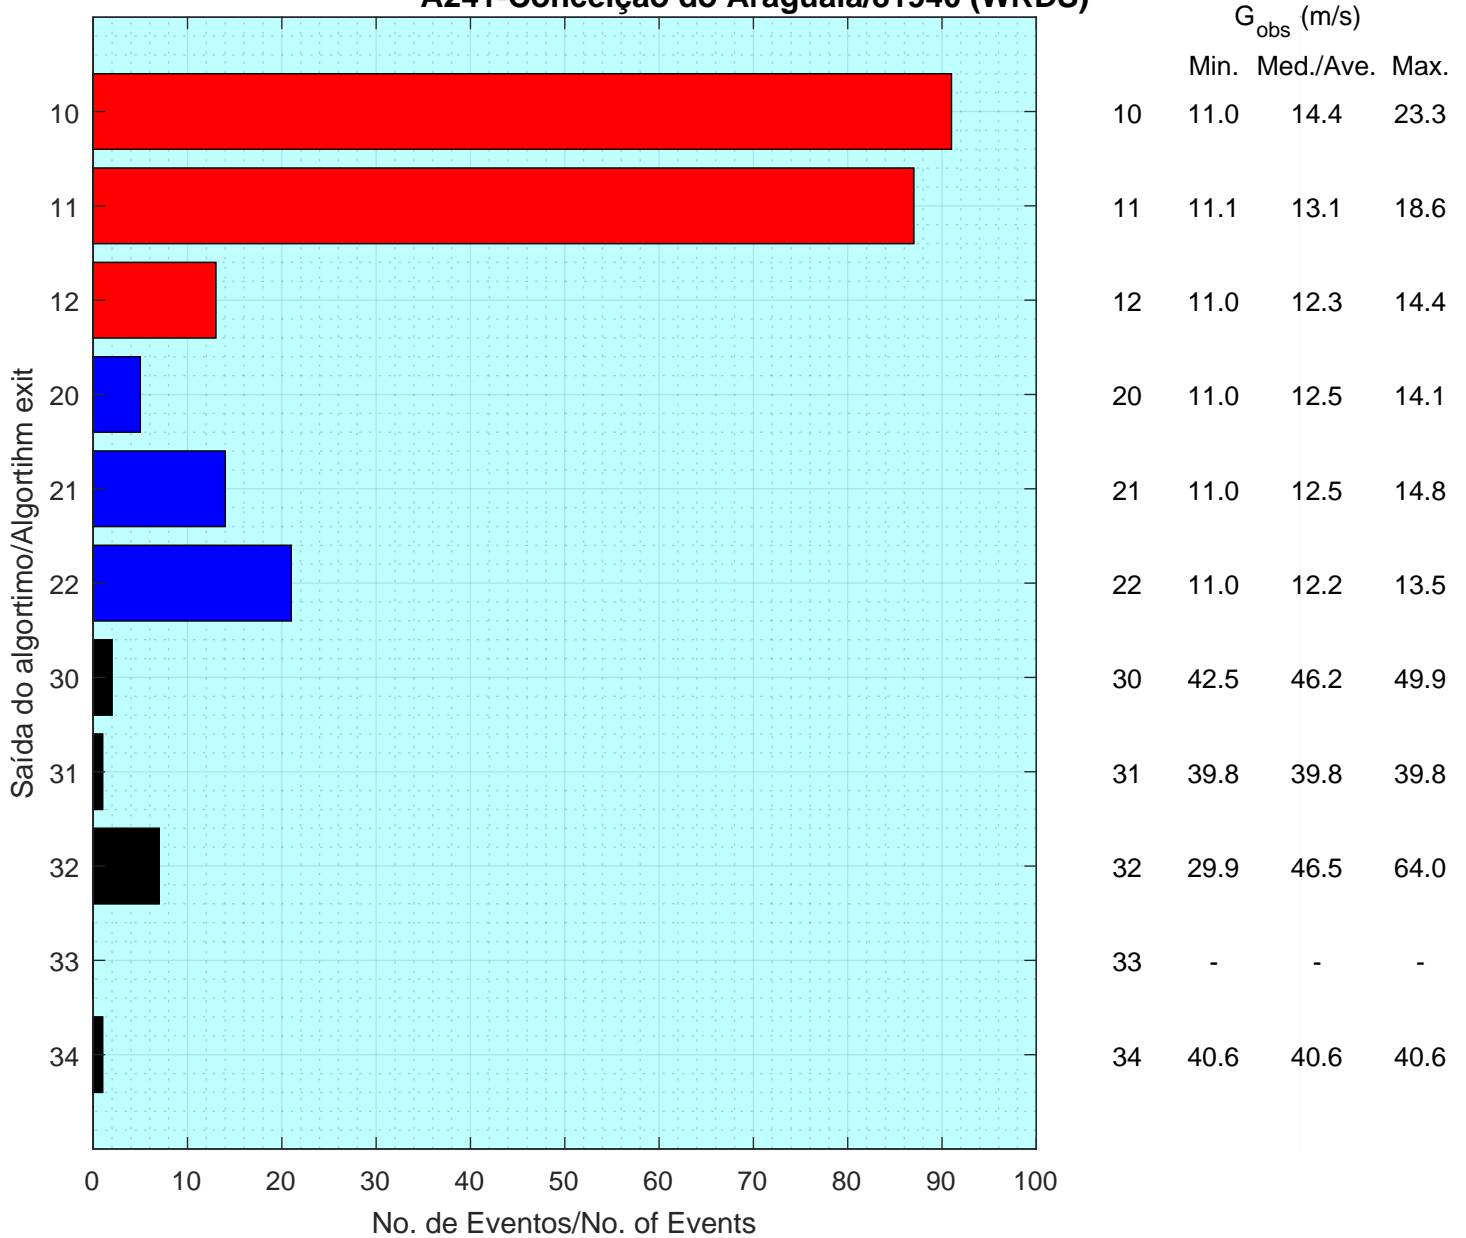

Resumo das Classificações/Classification Summary

A241-Conceição do Araguaia/81940 (WRDS)

Classificações Manuais/Manual Classifications

Data e Hora/Date and Time	G_{obs} (m/s)	V_{obs} (m/s)	Class. Auto.	--->	Class. Manual
[]	[]	[]	[]		[]