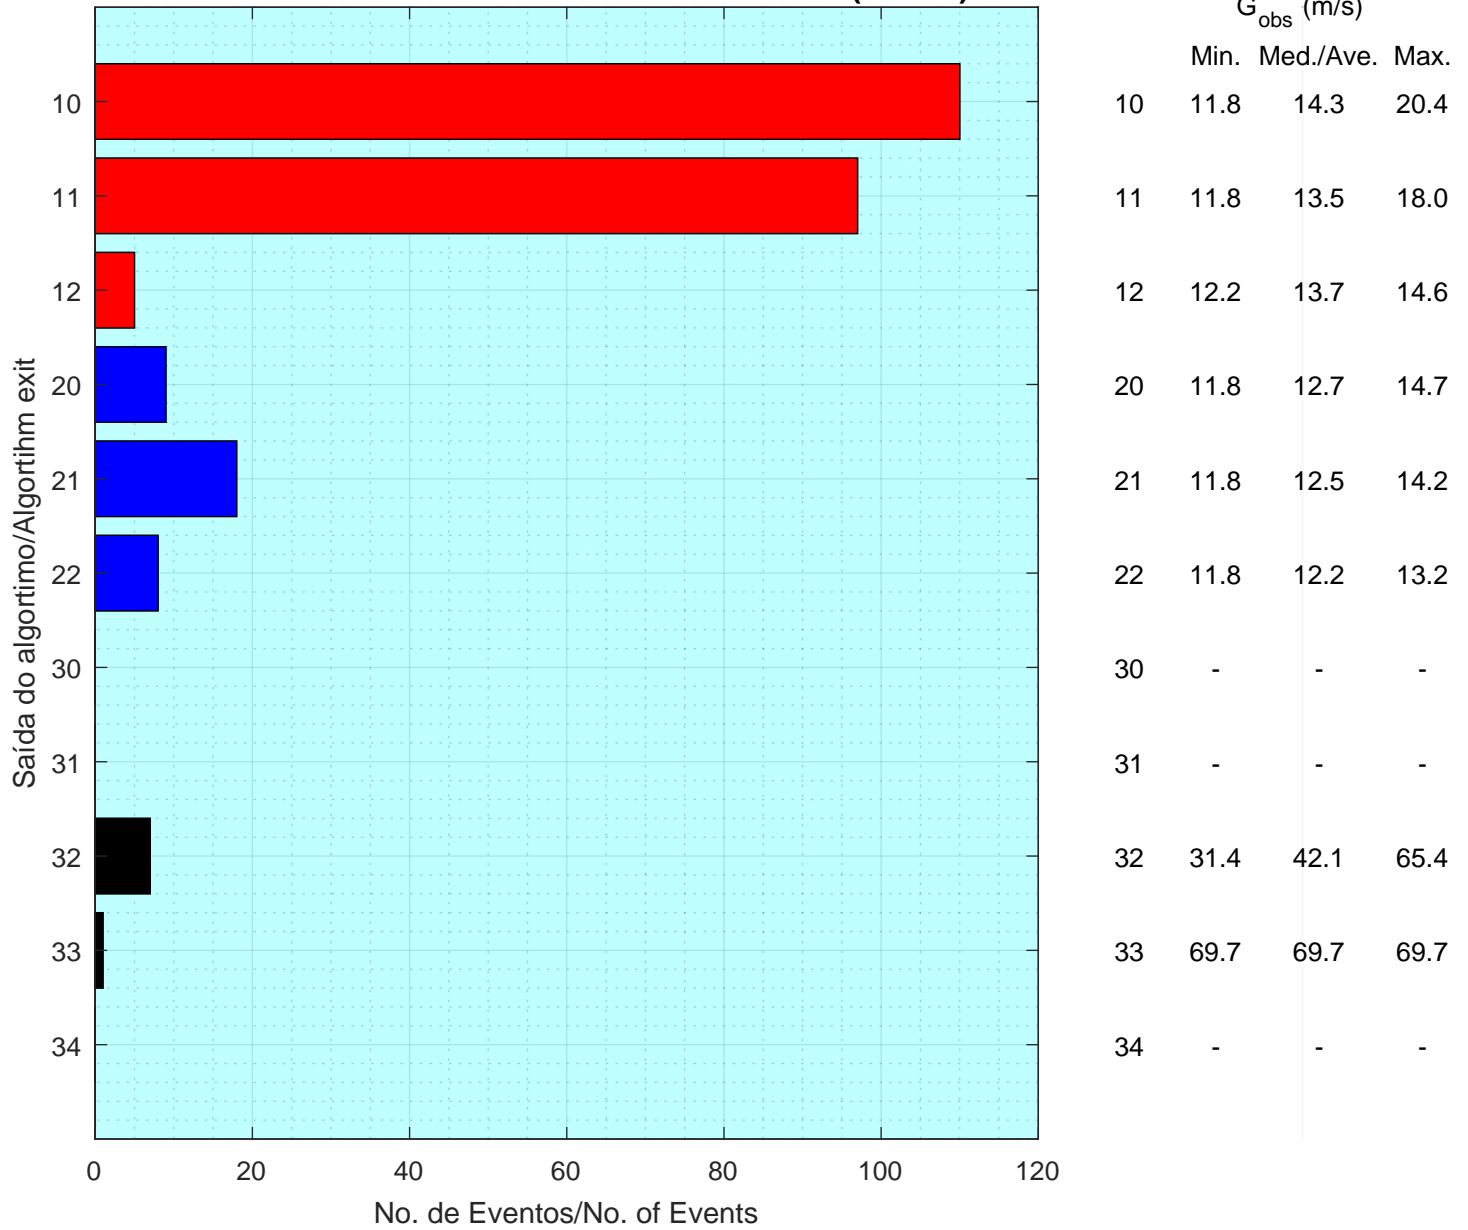

## Resumo das Classificações/Classification Summary

### A236-Cametá/81710 (WRDS)