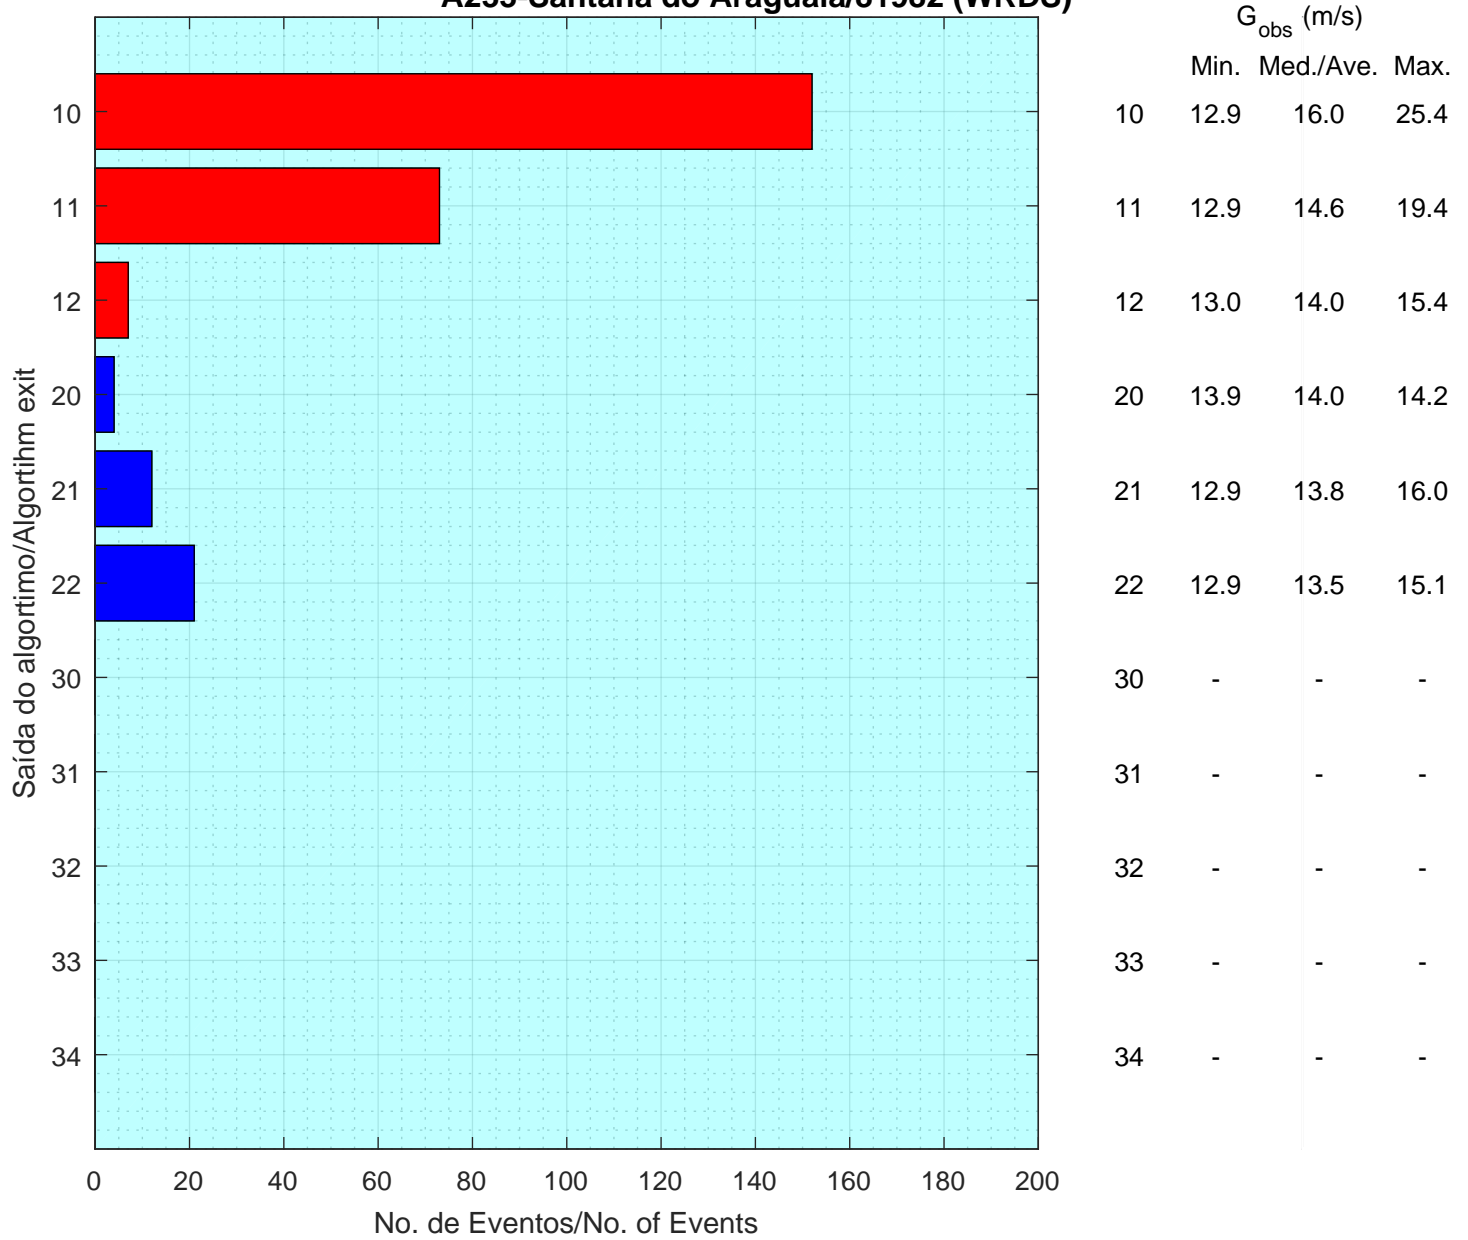

Resumo das Classificações/Classification Summary

A233-Santana do Araguaia/81982 (WRDS)

Classificações Manuais/Manual Classifications

Data e Hora/Date and Time	G_{obs} (m/s)	V_{obs} (m/s)	Class. Auto.	--->	Class. Manual
[]	[]	[]	[]		[]