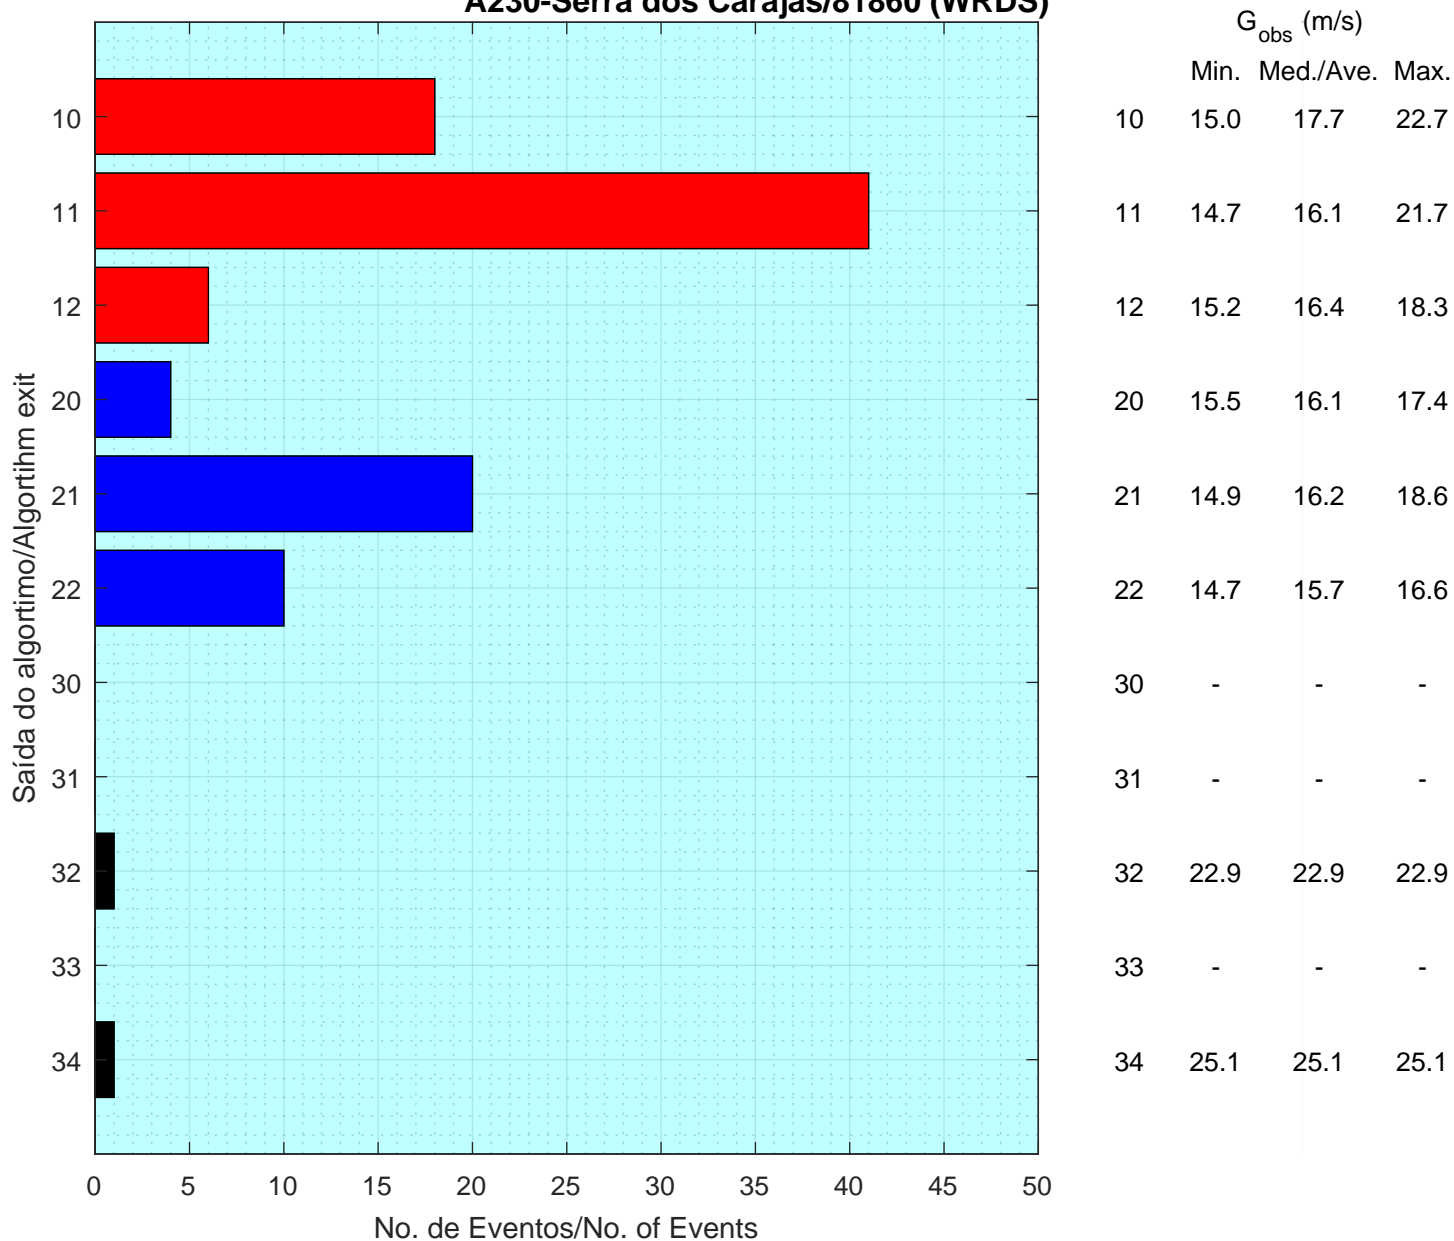

Resumo das Classificações/Classification Summary

A230-Serra dos Carajás/81860 (WRDS)

Classificações Manuais/Manual Classifications

Data e Hora/Date and Time	G_{obs} (m/s)	V_{obs} (m/s)	Class. Auto.	--->	Class. Manual
21/04/2010, 18:00 UTC	22.9	1.5	SUSPEITO (32)		NÃO-SINÓTICO