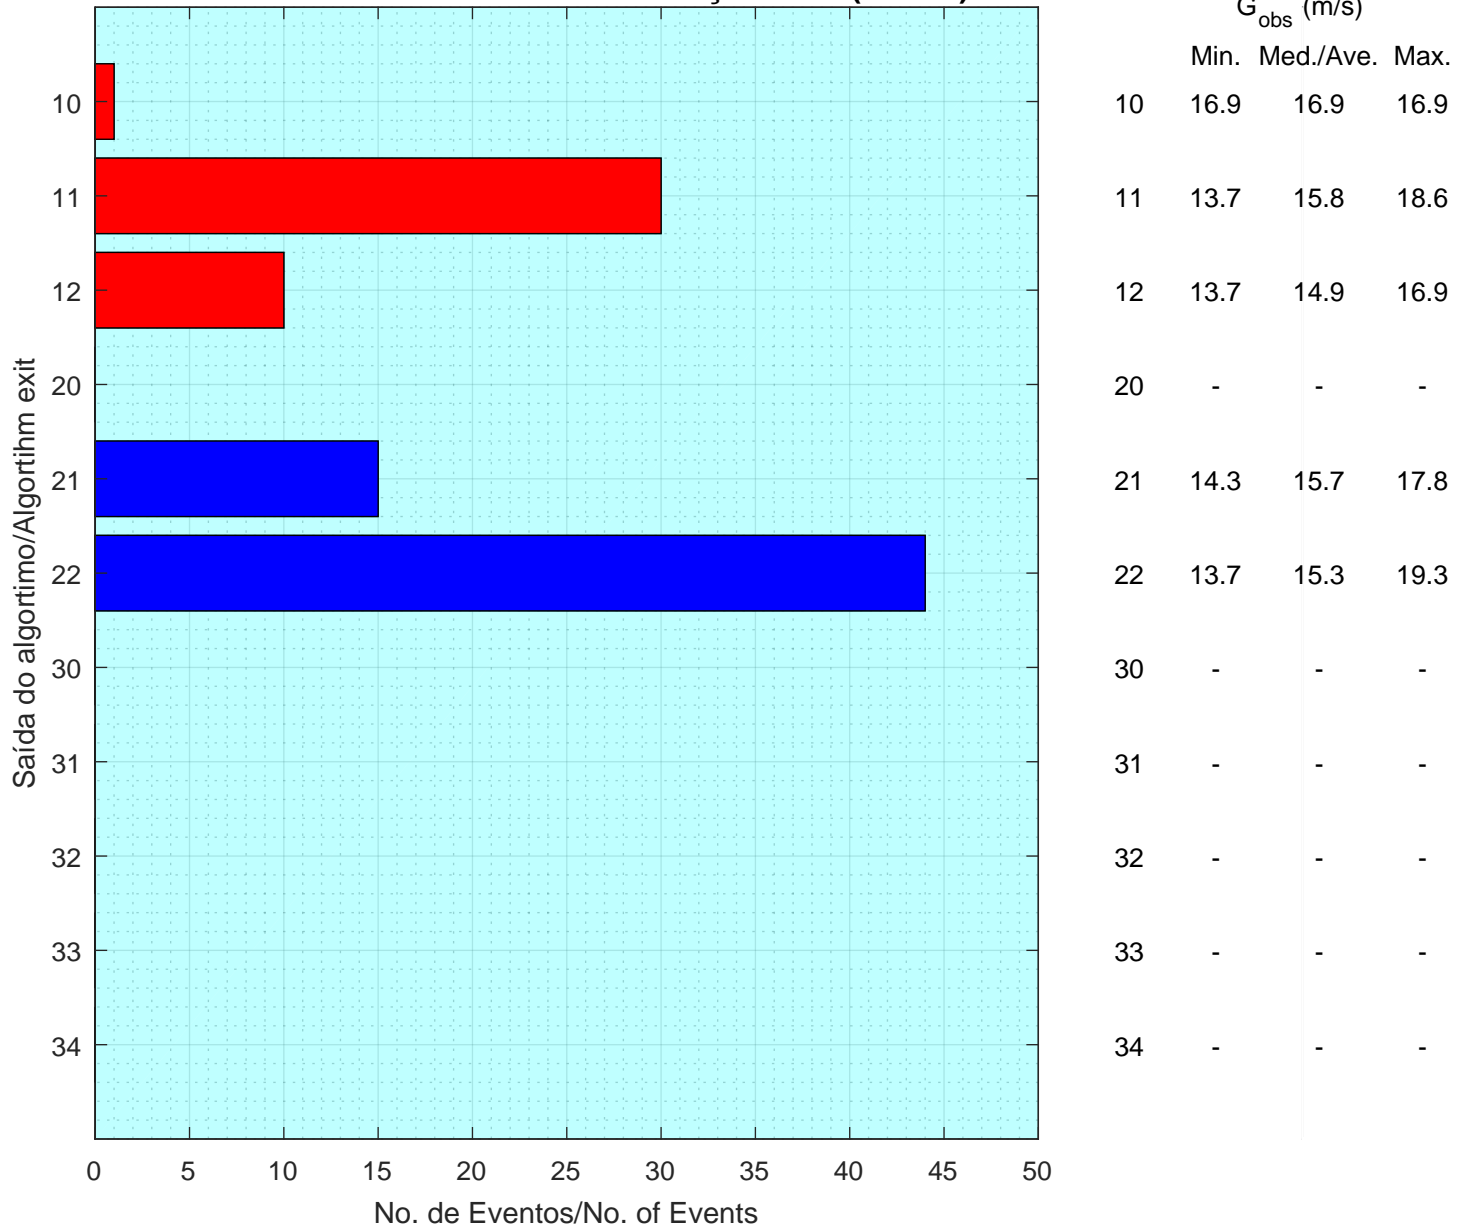

Resumo das Classificações/Classification Summary

A219-Turiação/81687 (WRDS)

Classificações Manuais/Manual Classifications

Data e Hora/Date and Time	G _{obs} (m/s)	V _{obs} (m/s)	Class. Auto.	--->	Class. Manual
[]	[]	[]	[]		[]