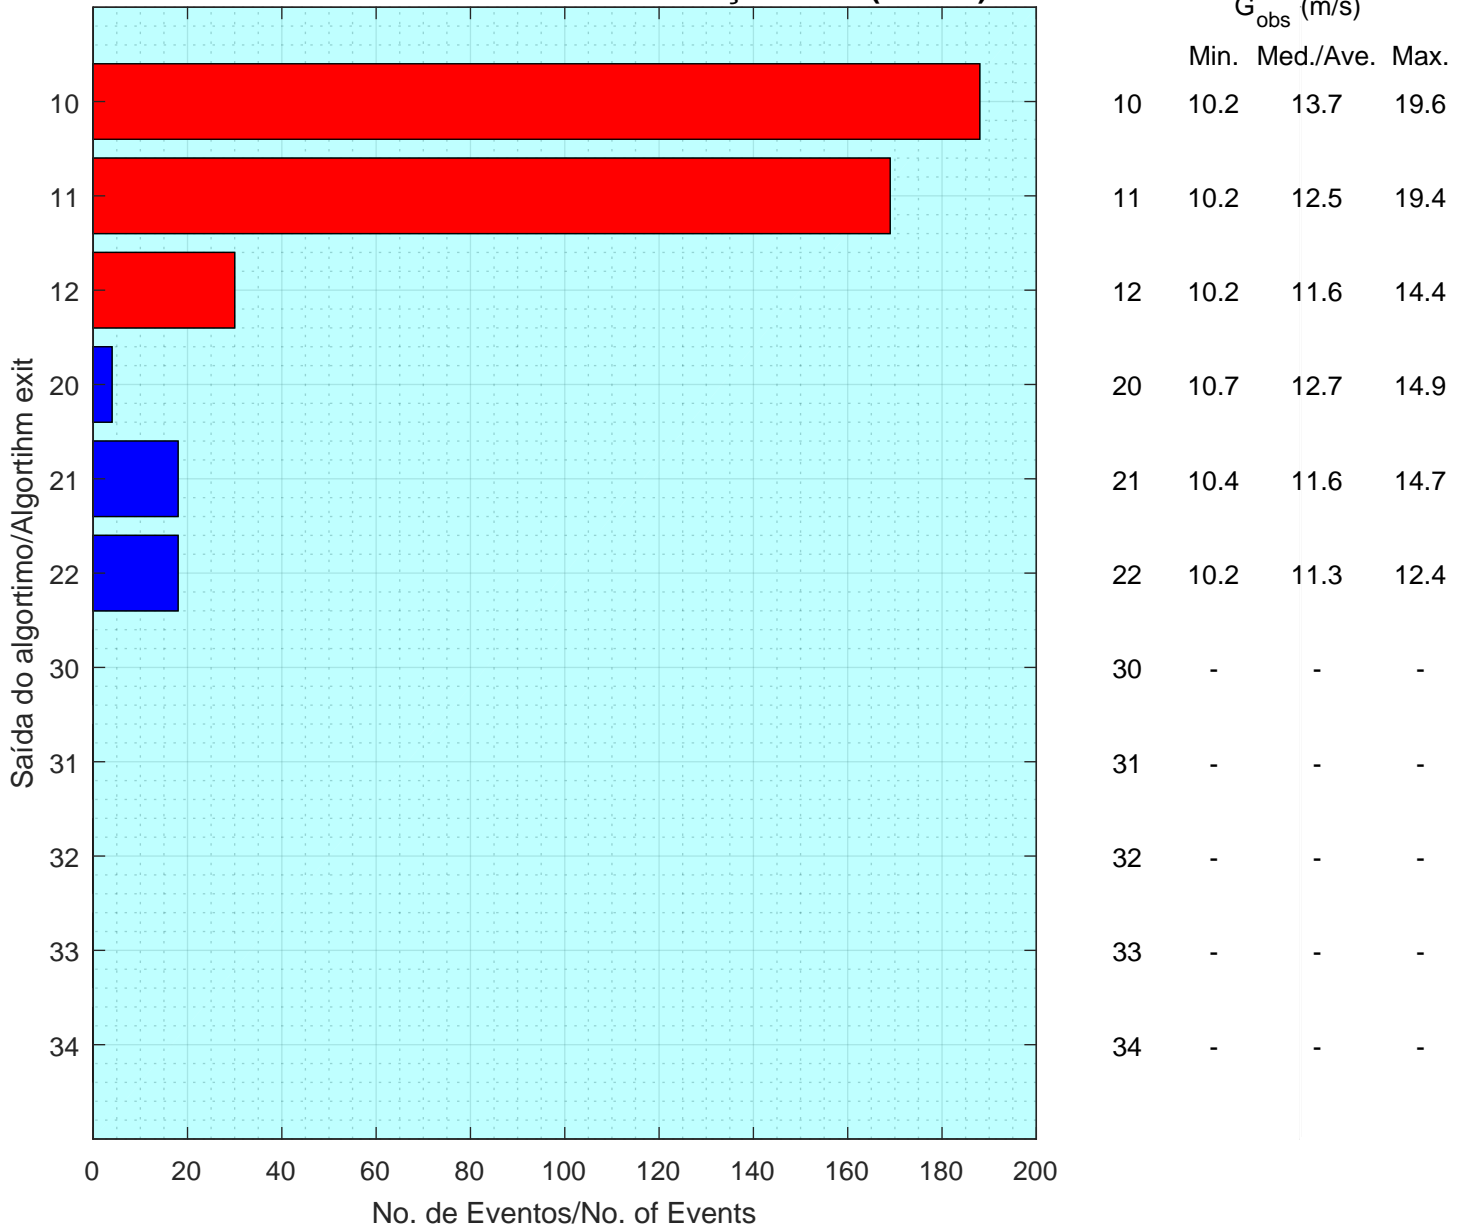

Resumo das Classificações/Classification Summary

A213-Tomé Açú/81711 (WRDS)

Classificações Manuais/Manual Classifications

Data e Hora/Date and Time	G_{obs} (m/s)	V_{obs} (m/s)	Class. Auto.	--->	Class. Manual
[]	[]	[]	[]		[]