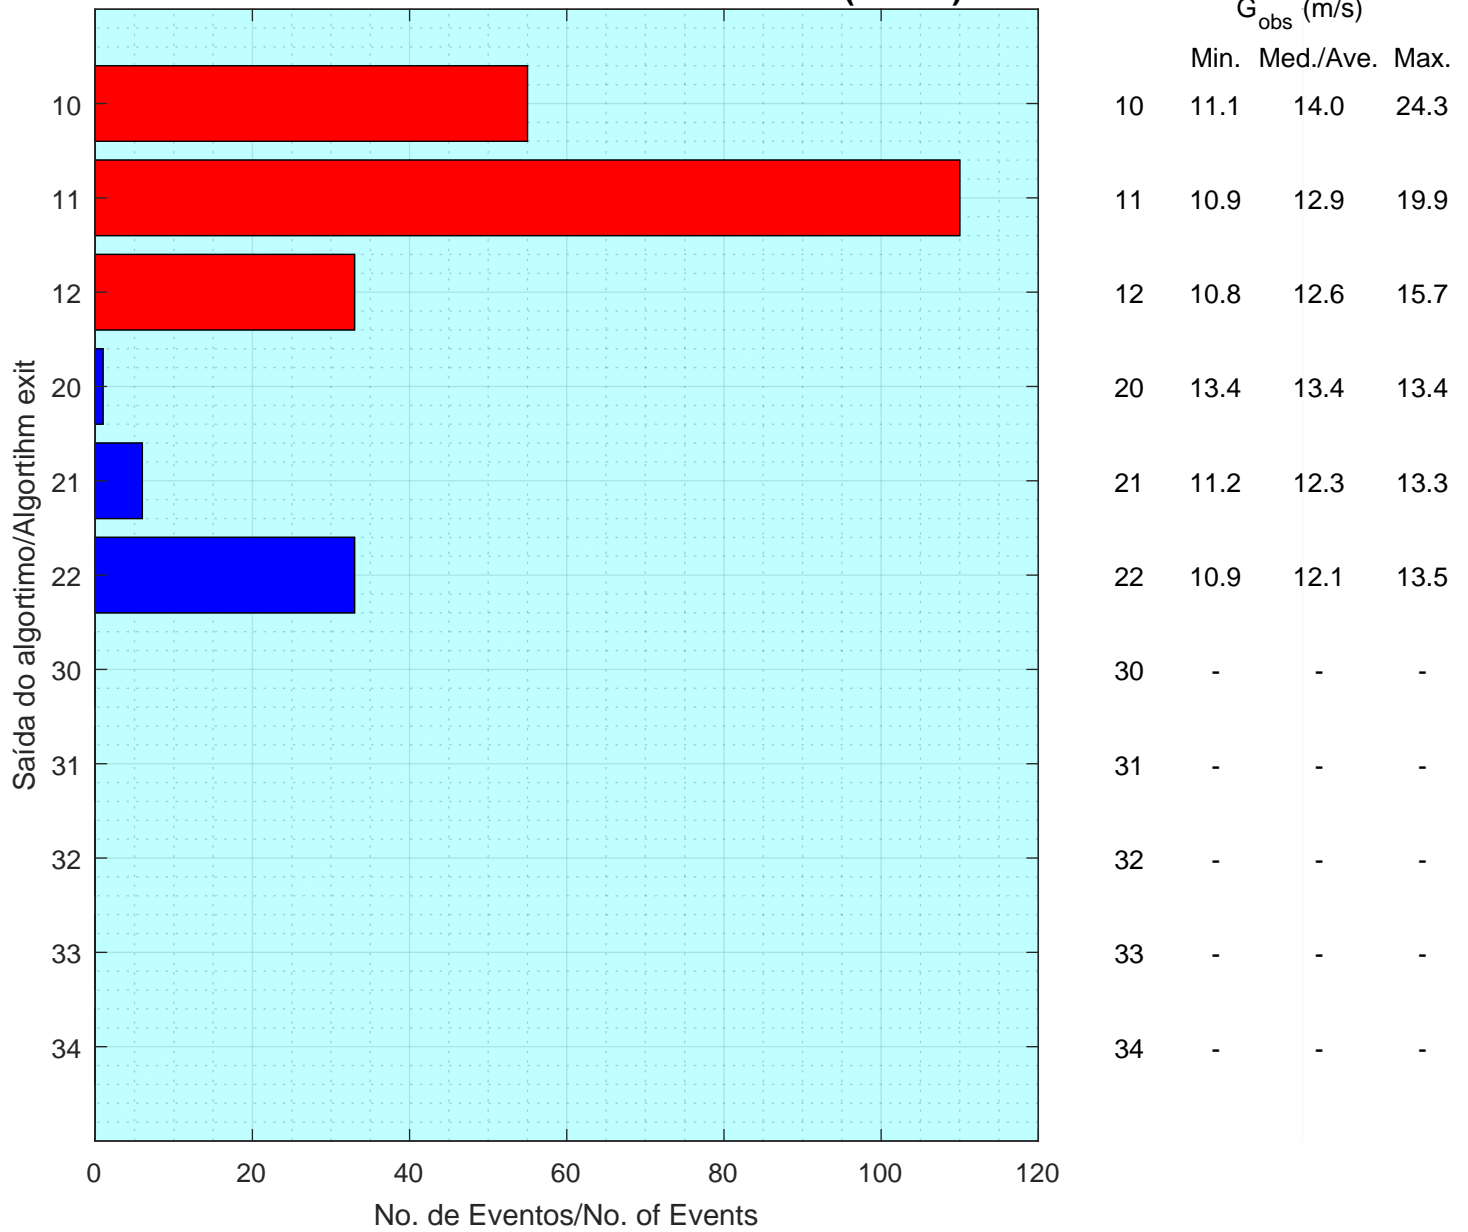

Resumo das Classificações/Classification Summary

A211-Placas/81737 (WRDS)

Classificações Manuais/Manual Classifications

Data e Hora/Date and Time	G _{obs} (m/s)	V _{obs} (m/s)	Class. Auto.	--->	Class. Manual
[]	[]	[]	[]		[]