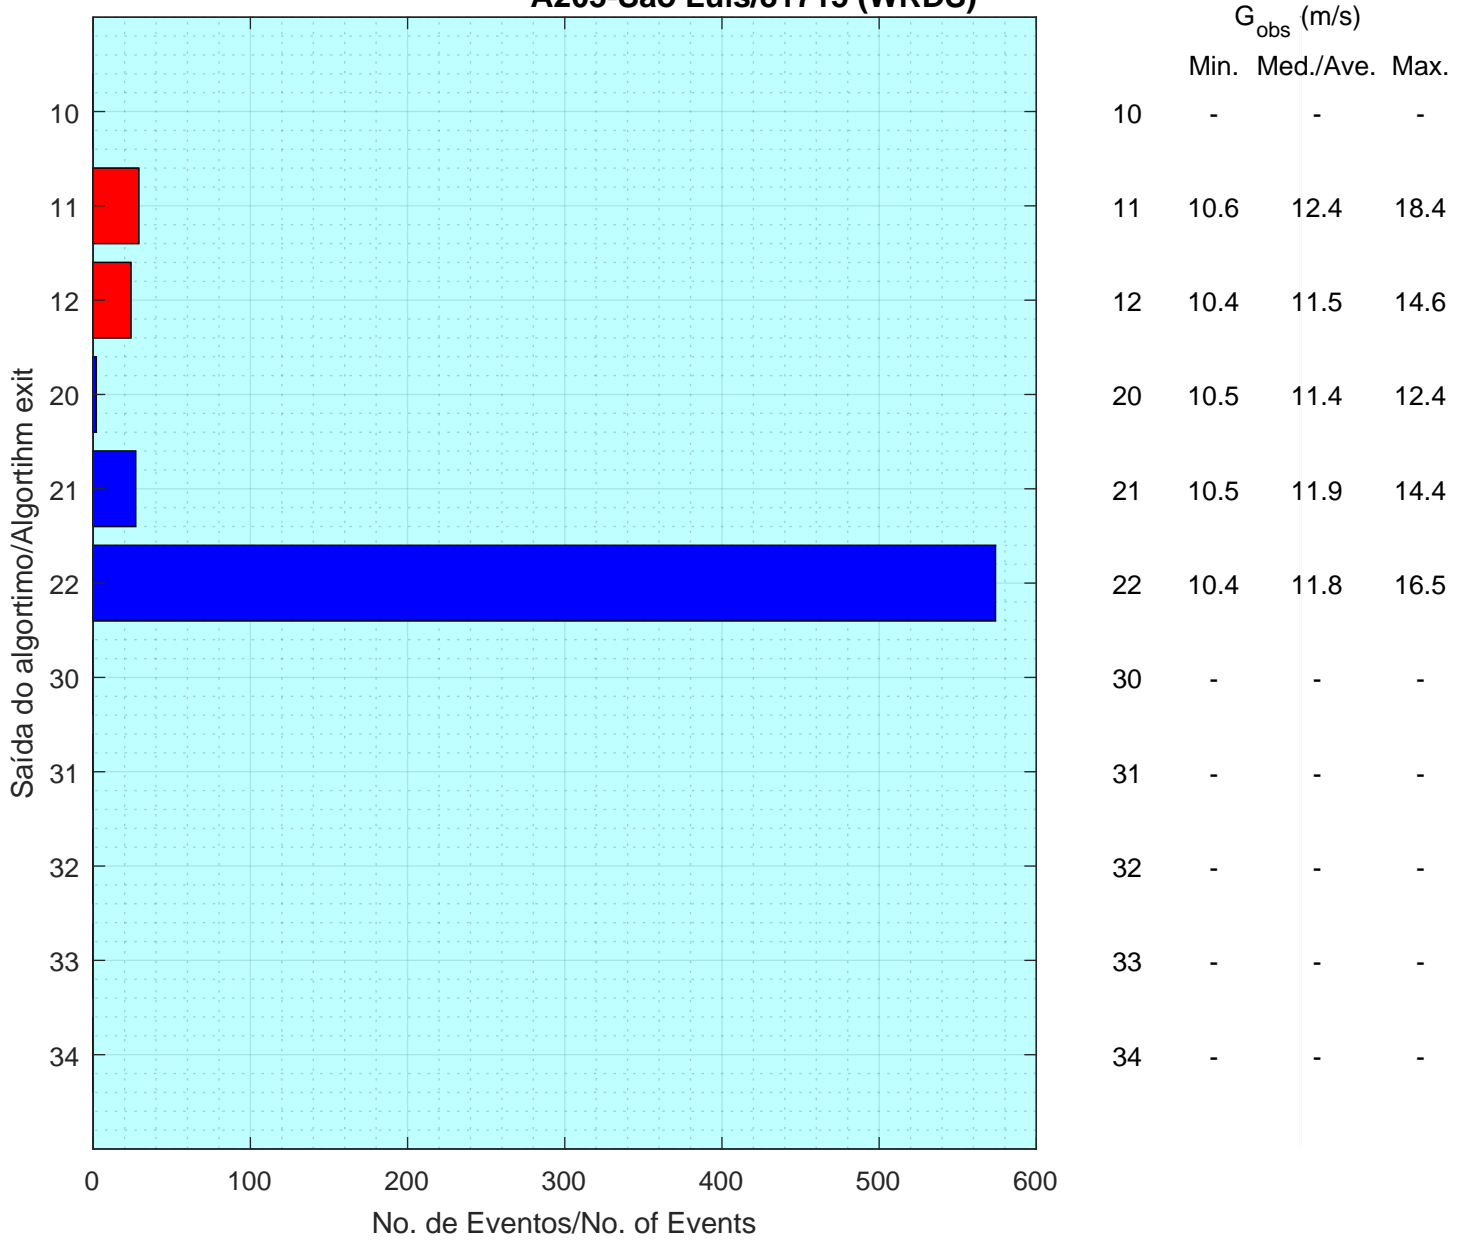

Resumo das Classificações/Classification Summary

A203-São Luís/81715 (WRDS)

Classificações Manuais/Manual Classifications

Data e Hora/Date and Time	G _{obs} (m/s)	V _{obs} (m/s)	Class. Auto.	--->	Class. Manual
[]	[]	[]	[]		[]