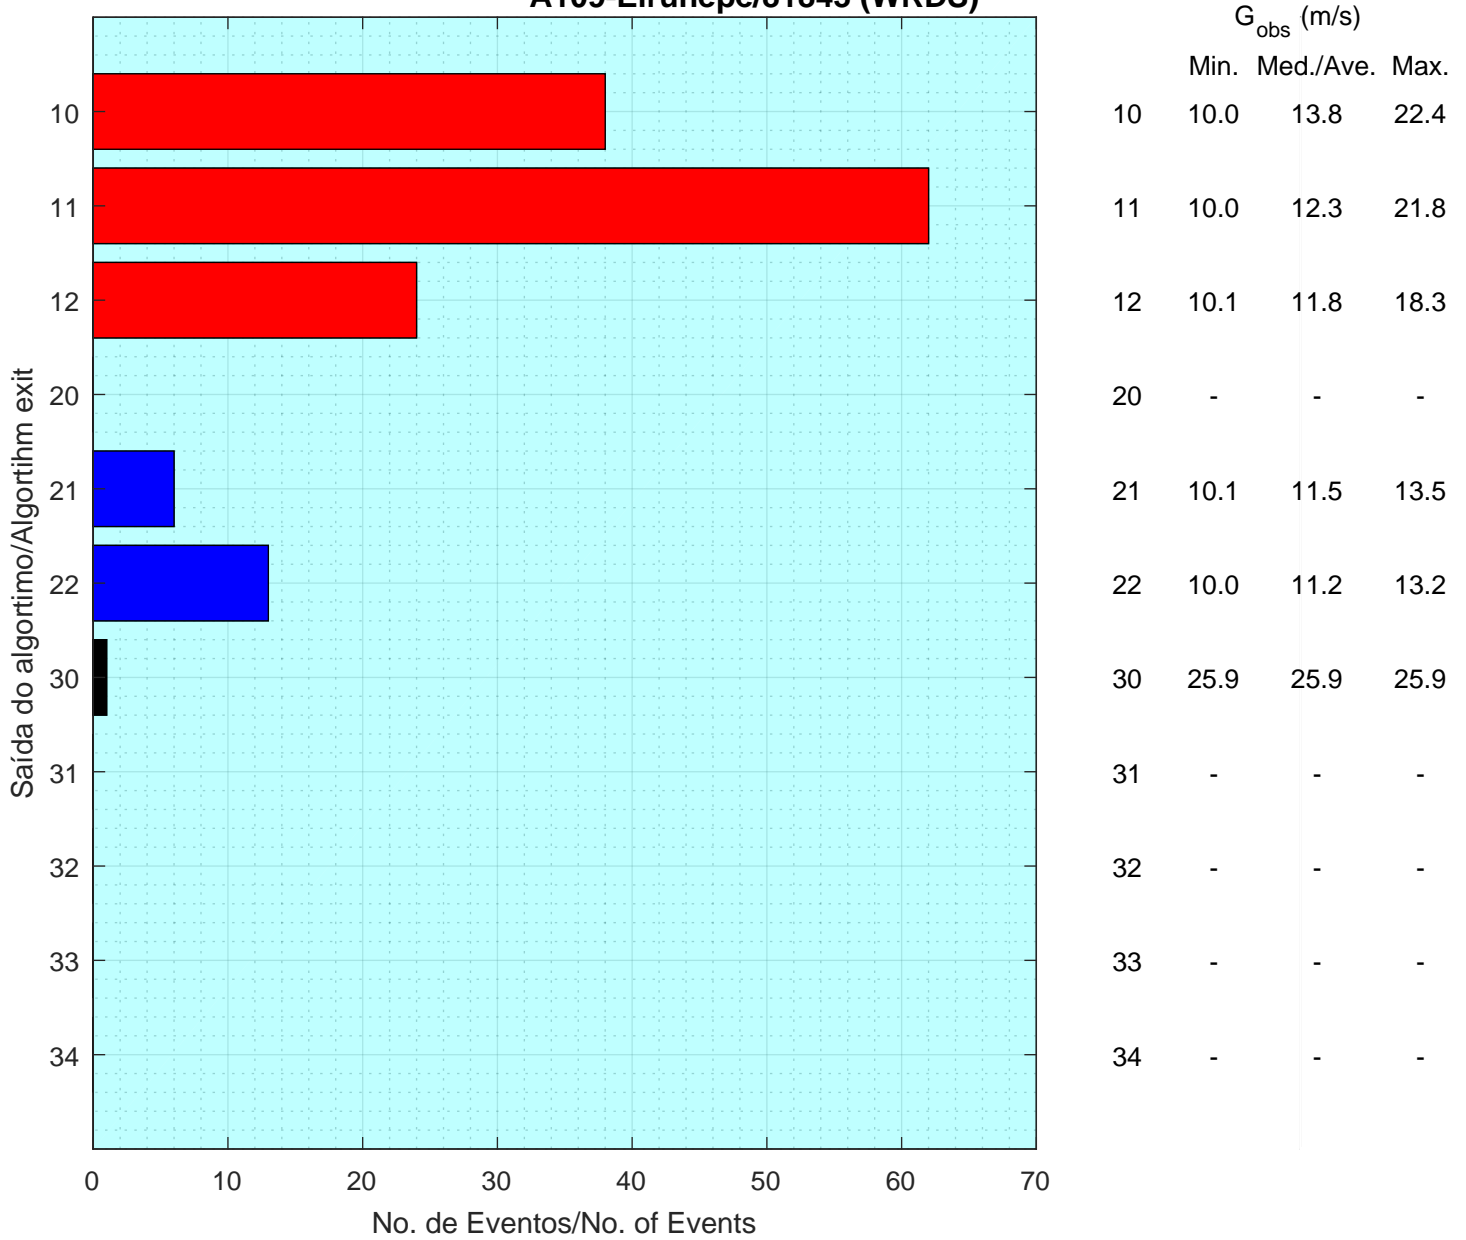

Resumo das Classificações/Classification Summary

A109-Eirunepé/81843 (WRDS)

Classificações Manuais/Manual Classifications

Data e Hora/Date and Time	G _{obs} (m/s)	V _{obs} (m/s)	Class. Auto.	--->	Class. Manual
14/08/2014, 05:00 UTC	25.9	11.3	SUSPEITO (30)		NÃO-SINÓTICO