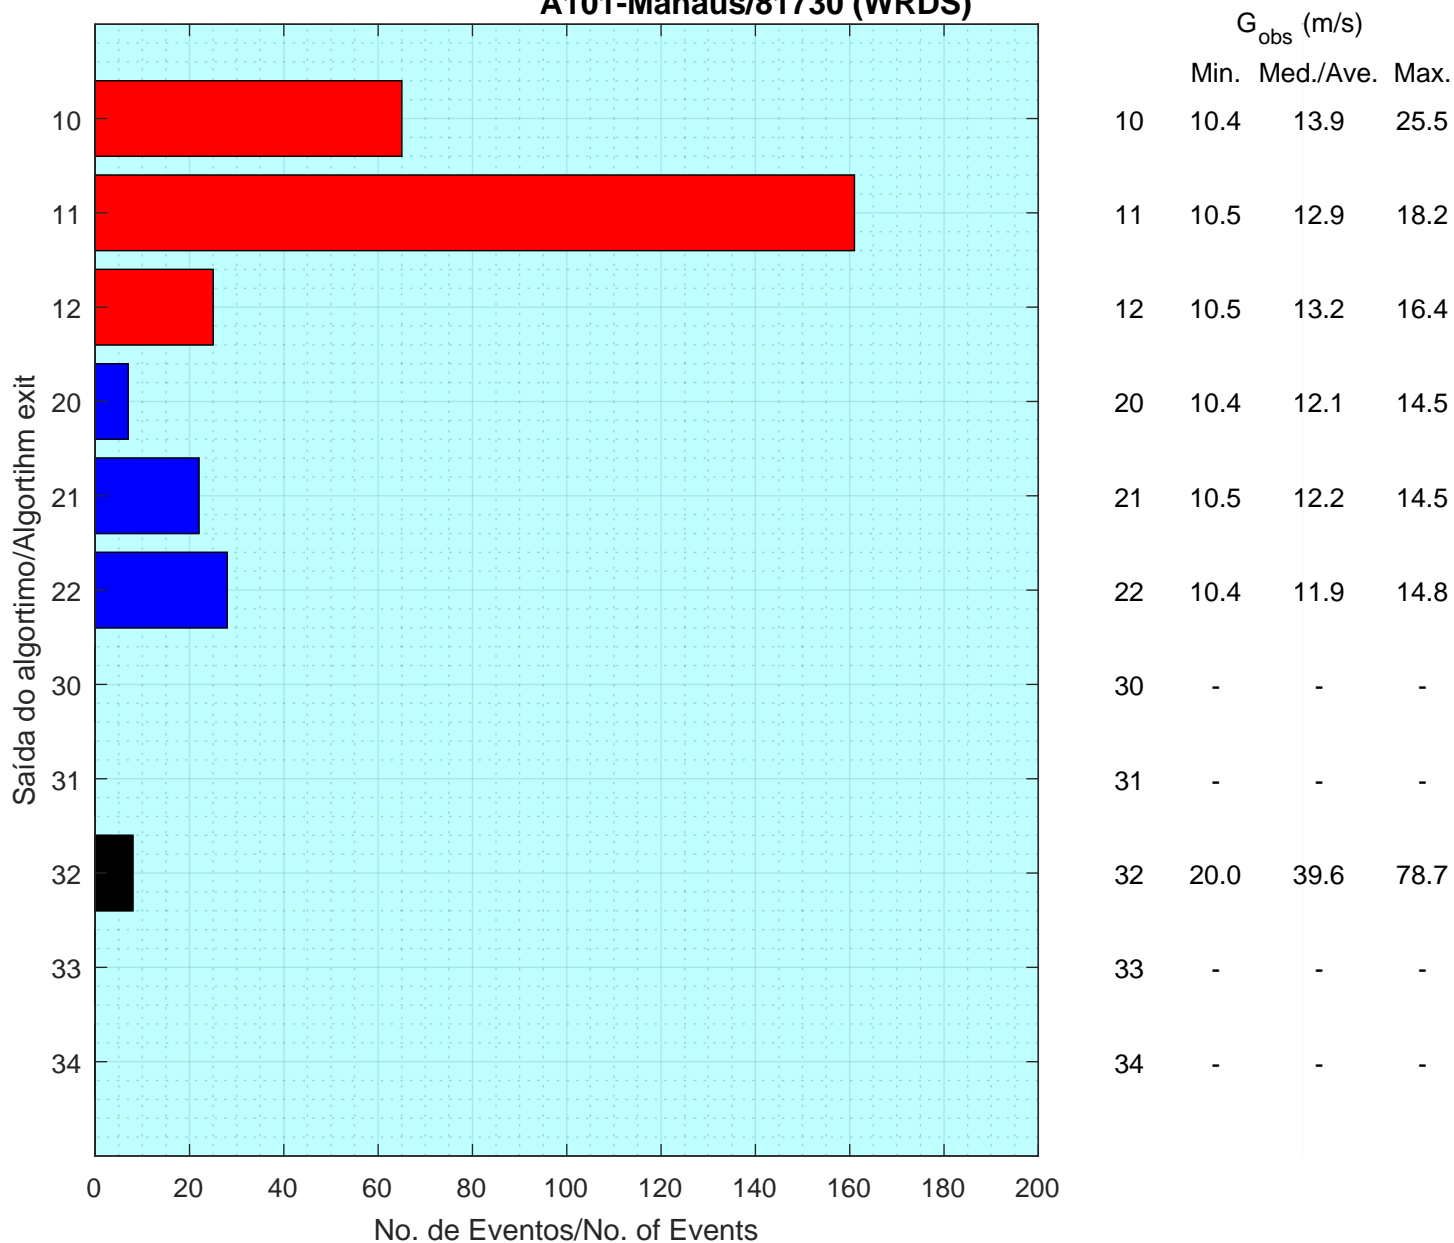

Resumo das Classificações/Classification Summary

A101-Manaus/81730 (WRDS)

Classificações Manuais/Manual Classifications

Data e Hora/Date and Time	G_{obs} (m/s)	V_{obs} (m/s)	Class. Auto.	--->	Class. Manual
10/02/2010, 06:00 UTC	20.0	2.9	SUSPEITO (32)		NÃO-SINÓTICO