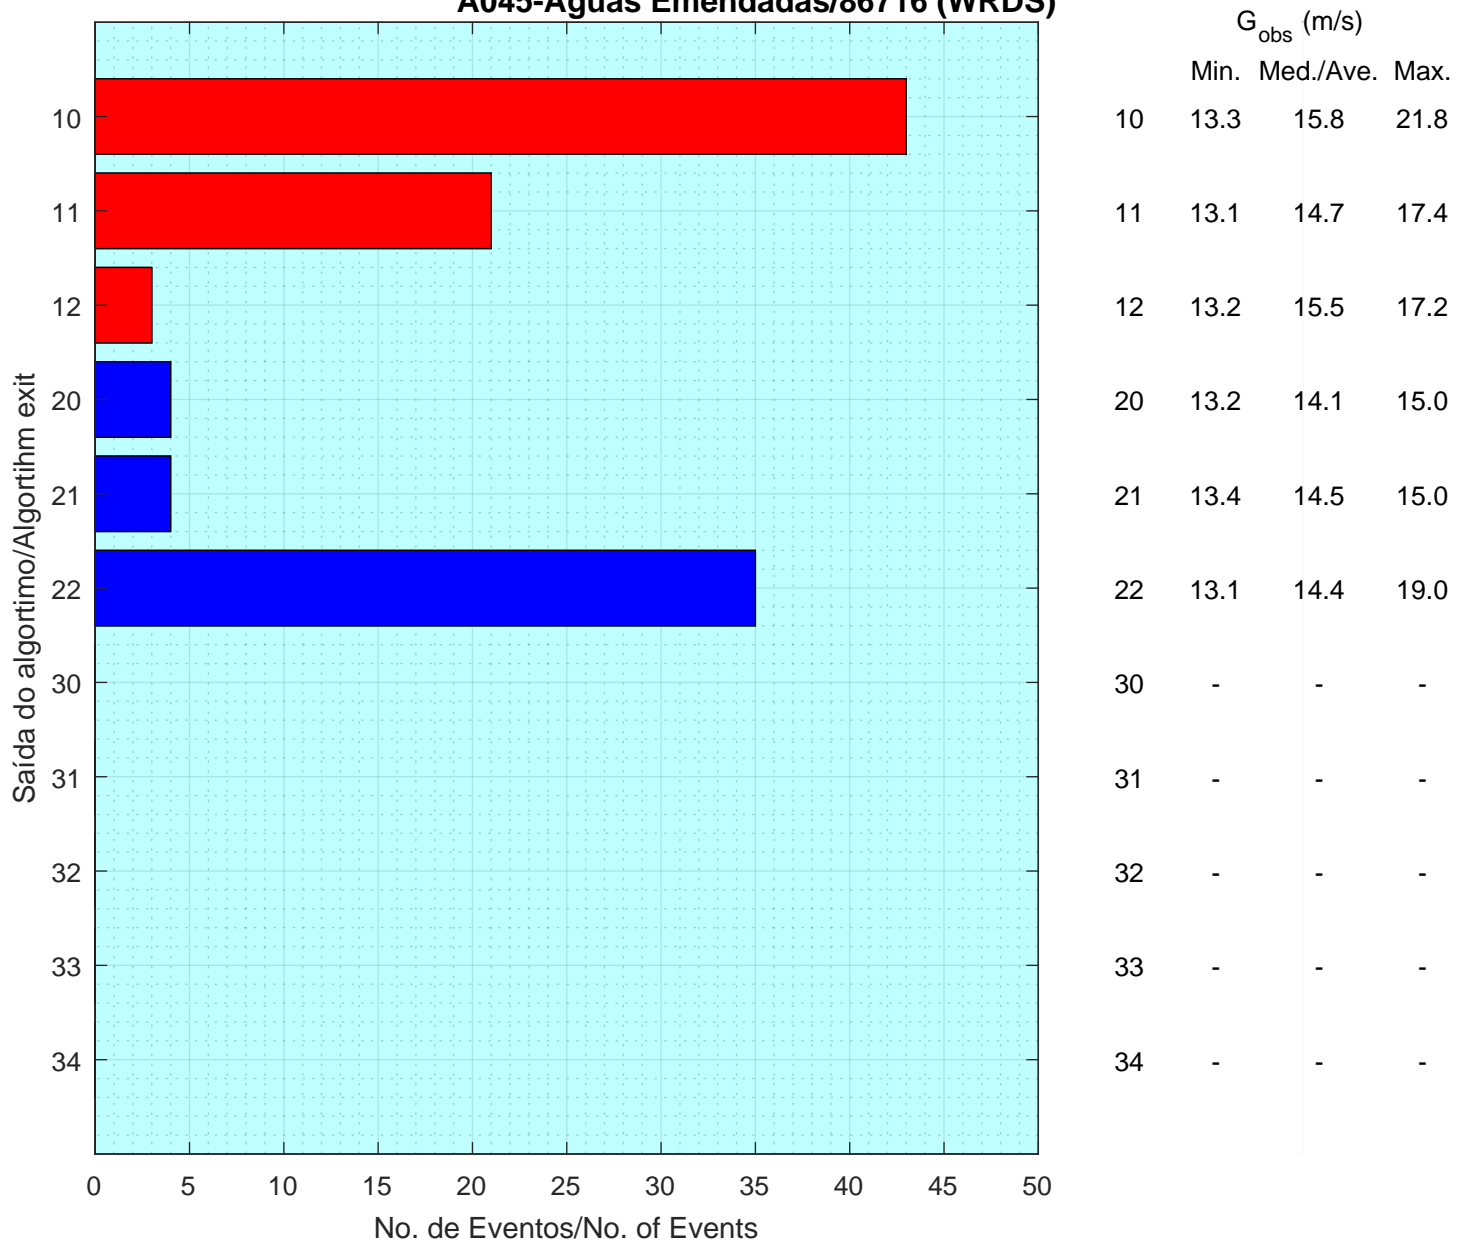

Resumo das Classificações/Classification Summary

A045-Águas Emendadas/86716 (WRDS)

Classificações Manuais/Manual Classifications

Data e Hora/Date and Time	G_{obs} (m/s)	V_{obs} (m/s)	Class. Auto.	--->	Class. Manual
[]	[]	[]	[]		[]