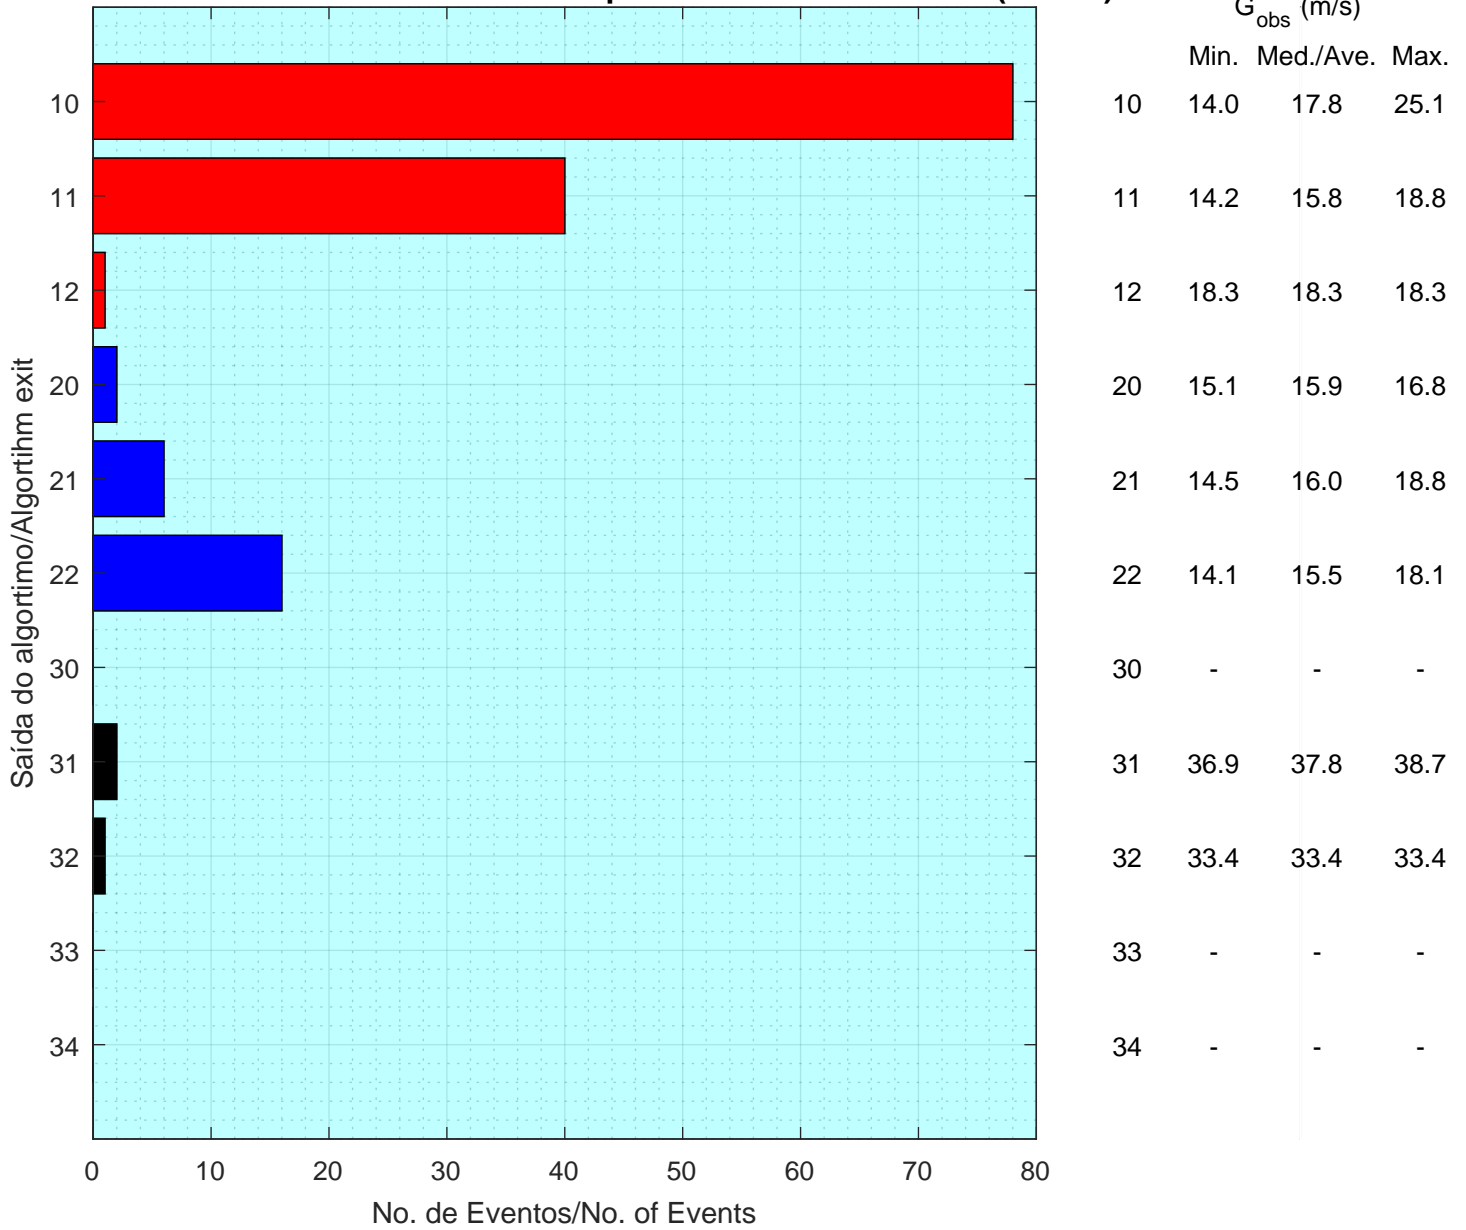

Resumo das Classificações/Classification Summary

A041-Marianópolis do Tocantins/81983 (WRDS)

Classificações Manuais/Manual Classifications

Data e Hora/Date and Time	G _{obs} (m/s)	V _{obs} (m/s)	Class. Auto.	--->	Class. Manual
[]	[]	[]	[]		[]