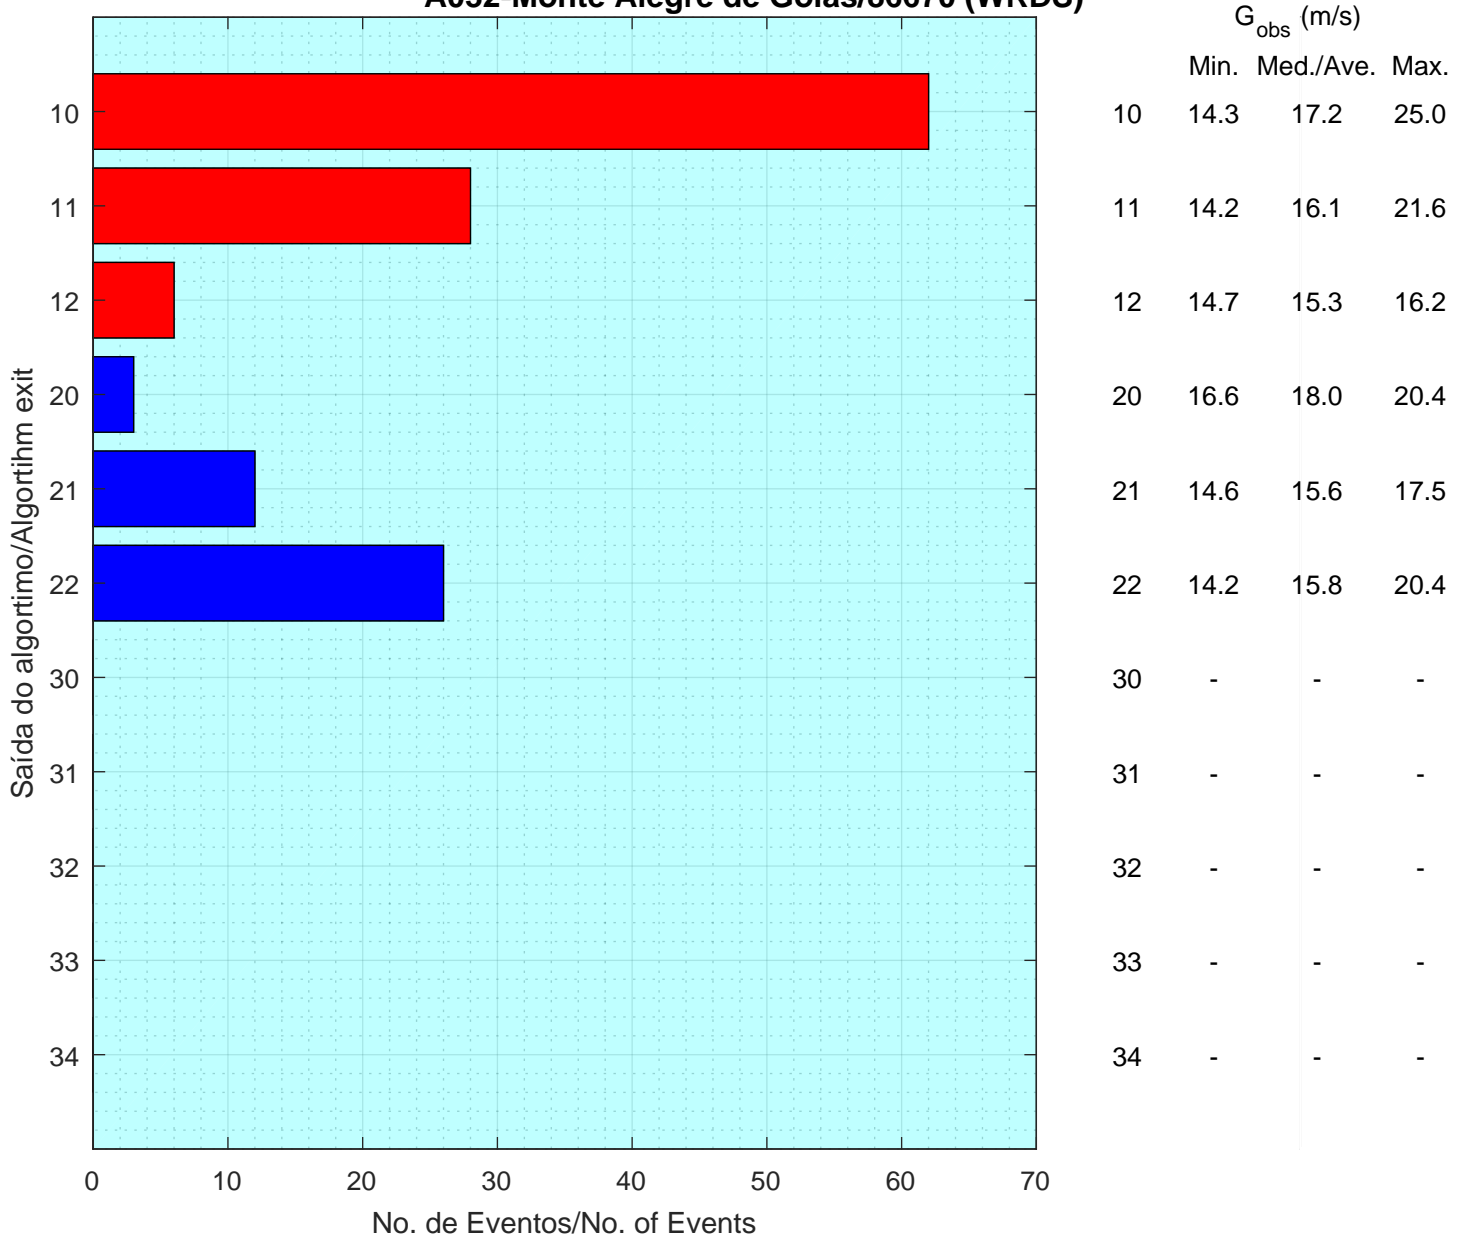

Resumo das Classificações/Classification Summary

A032-Monte Alegre de Goiás/86670 (WRDS)

Classificações Manuais/Manual Classifications

Data e Hora/Date and Time	G_{obs} (m/s)	V_{obs} (m/s)	Class. Auto.	--->	Class. Manual
[]	[]	[]	[]		[]