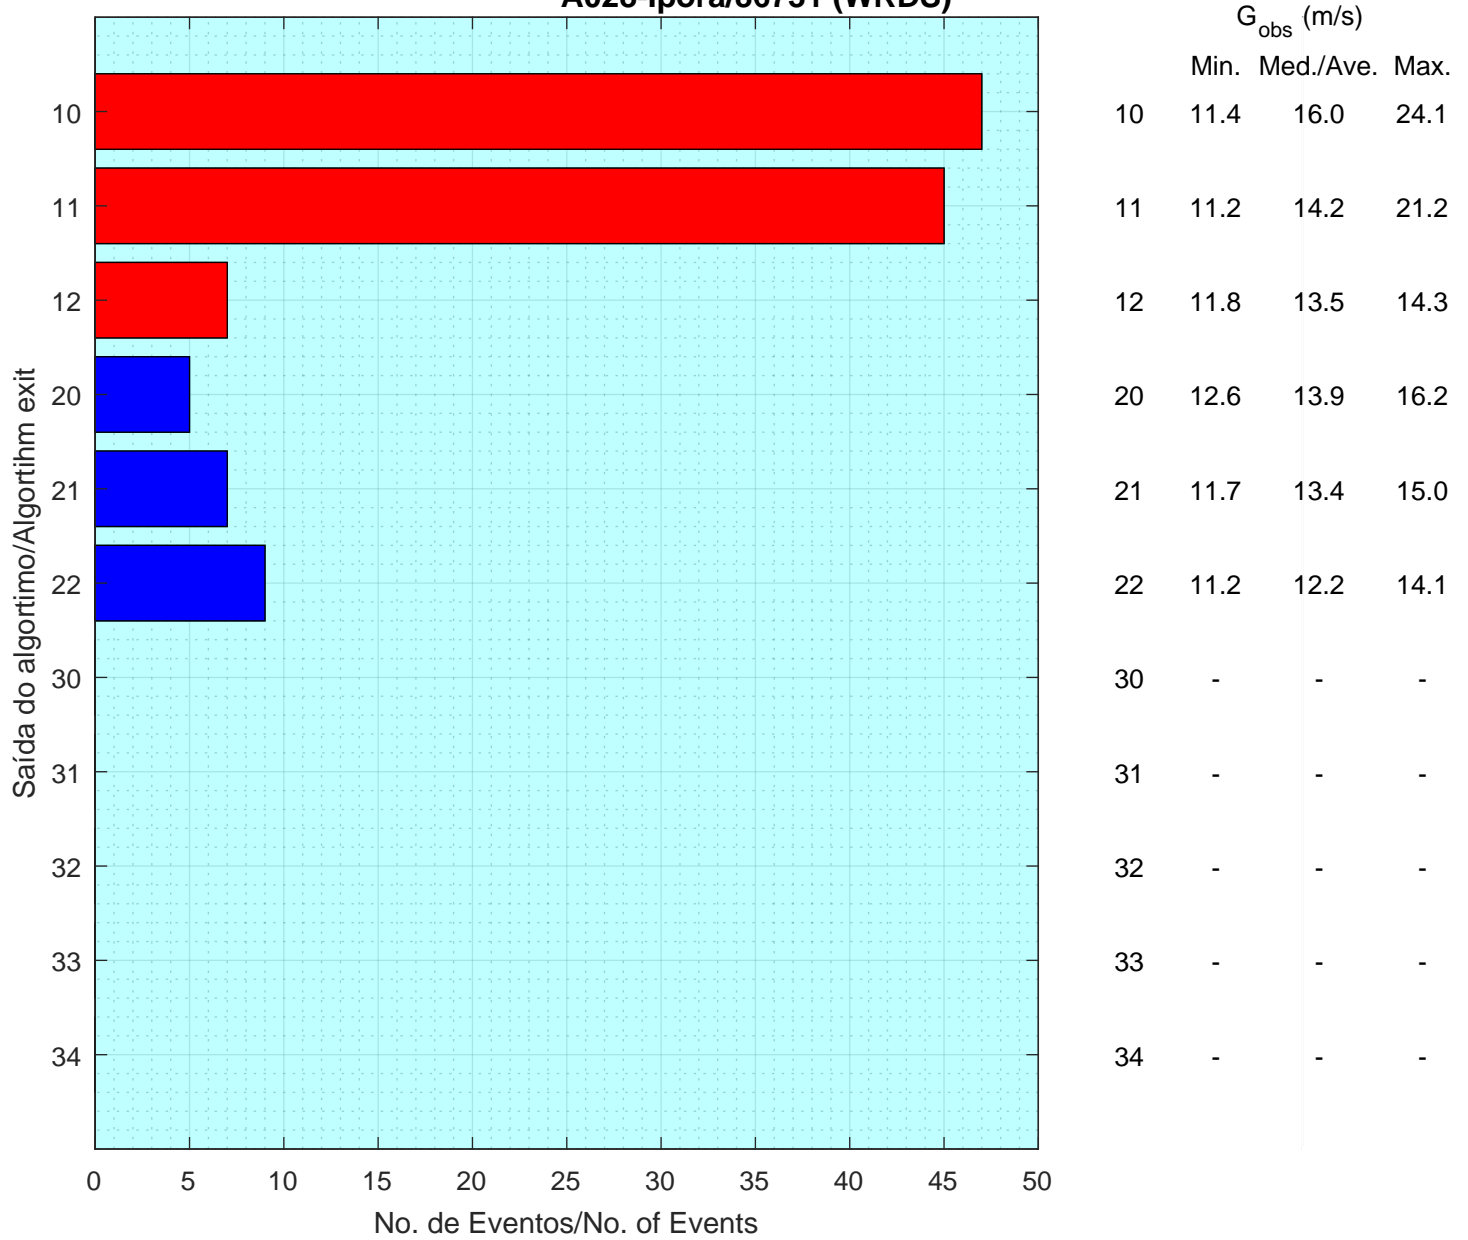

Resumo das Classificações/Classification Summary

A028-Iporá/86731 (WRDS)

Classificações Manuais/Manual Classifications

Data e Hora/Date and Time	G _{obs} (m/s)	V _{obs} (m/s)	Class. Auto.	--->	Class. Manual
[]	[]	[]	[]		[]