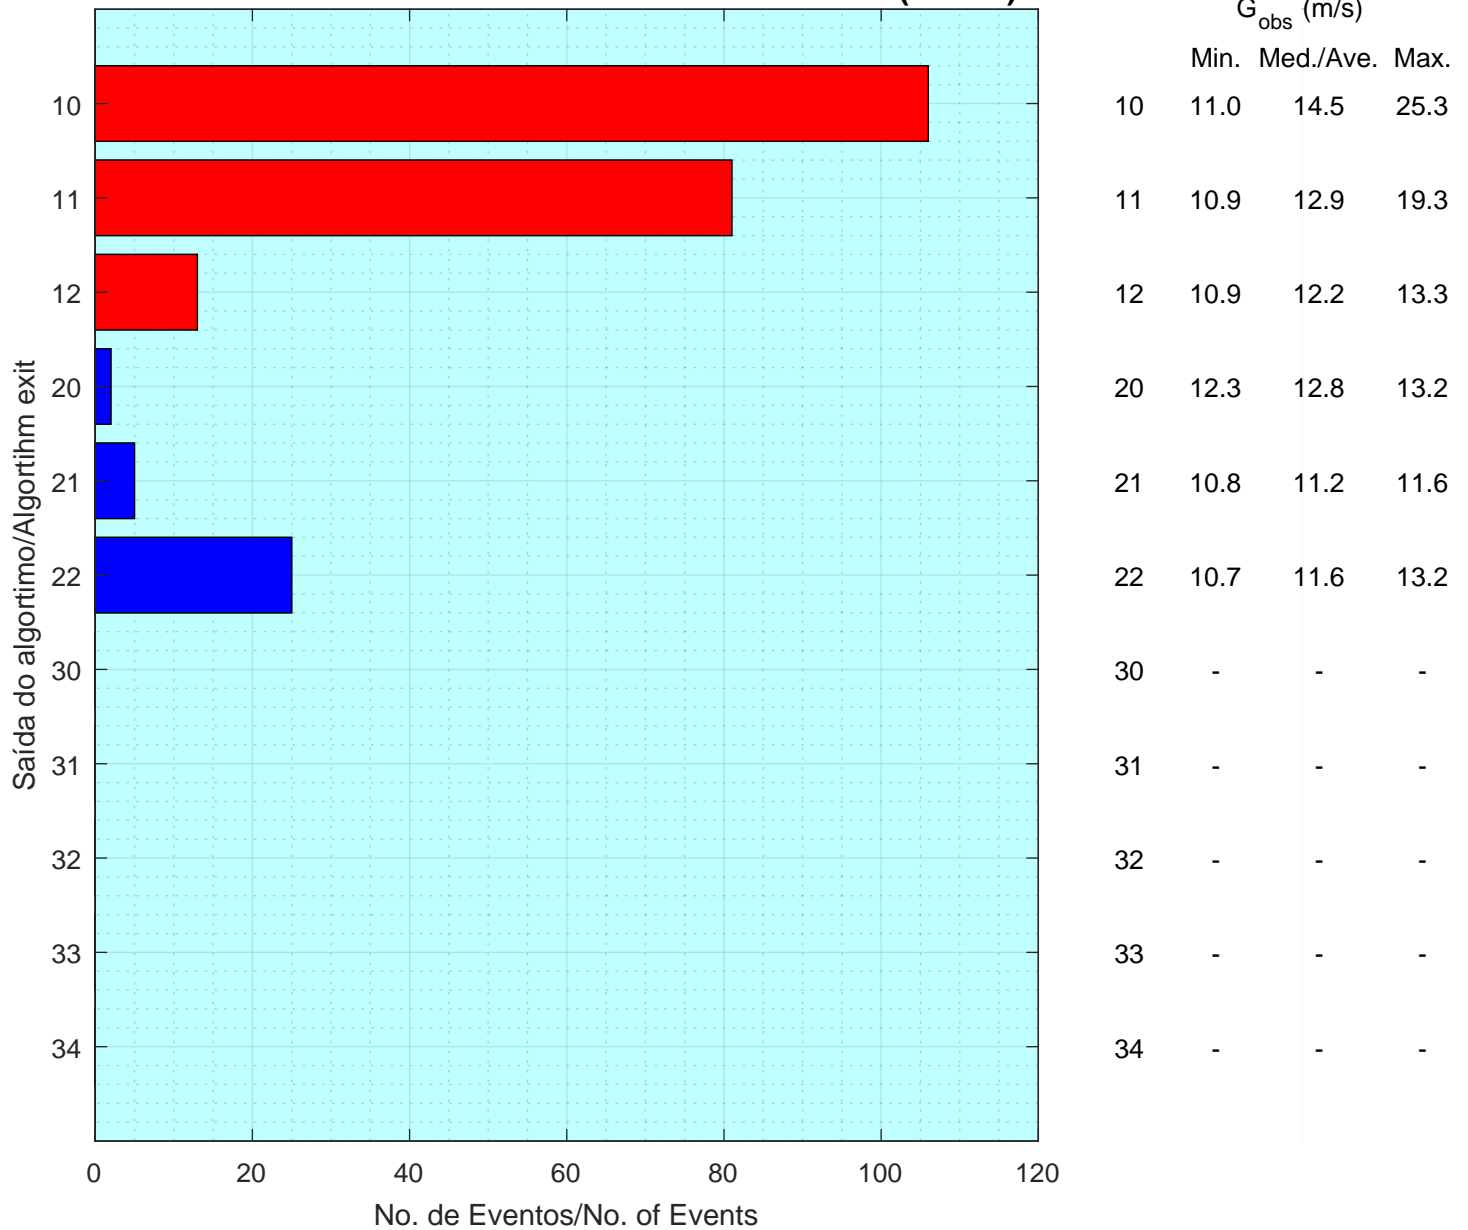

Resumo das Classificações/Classification Summary

A020-Pedro Afonso/81941 (WRDS)

Classificações Manuais/Manual Classifications

| Data e Hora/Date and Time | G _{obs} (m/s) | V _{obs} (m/s) | Class. Auto. | ---> | Class. Manual |
|---------------------------|------------------------|------------------------|--------------|------|---------------|
| [] | [] | [] | [] | | [] |