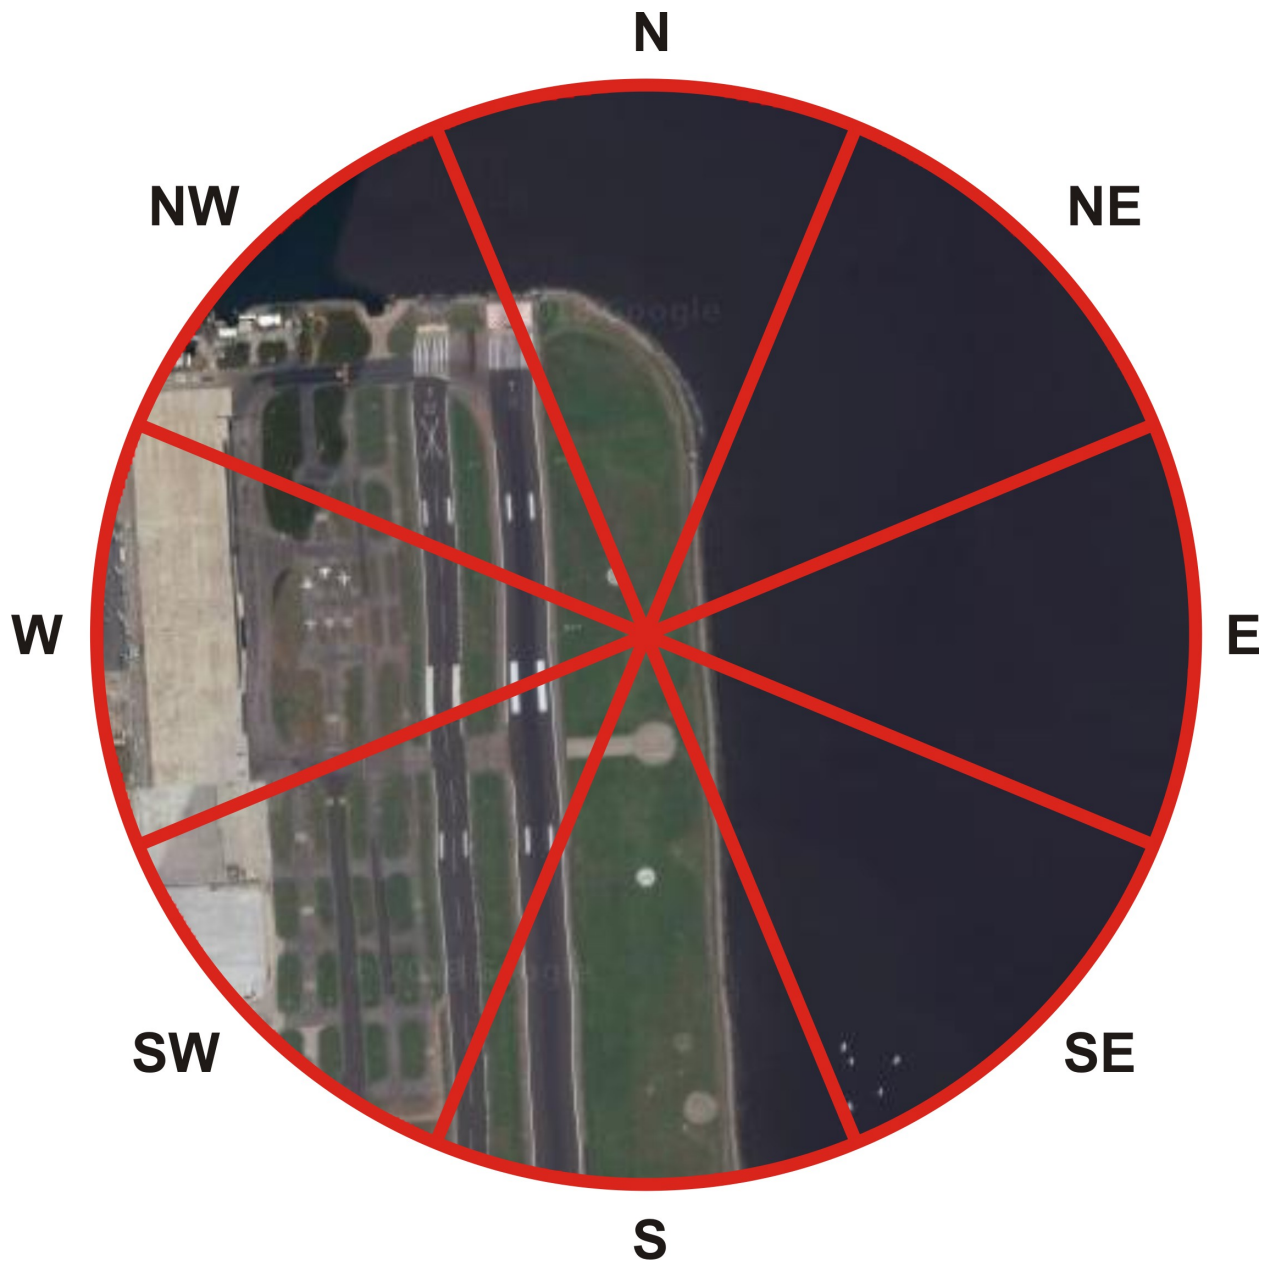

ICAO ID: SBRJ
WMO ID: 83755
NAME (1): SANTOS DUMONT
CITY: RIO DE JANEIRO
STATE: RIO DE JANEIRO
COUNTRY: BRAZIL
LAT/LON: -22.9107, -43.1633
ELEVATION: 3m
DATASETS: MSS, NCEI/NCDC, PSEC45/2015, PAS31/2017

ANEMOMETER 1

LAT/LON: (INFRAERO-SÃO PAULO/AIP)
HEIGHT: 9.2m (INFRAERO-SÃO PAULO)
TYPE: CUP (AIP)
COMMENTS:

SBRJ-1								
DIR	N	NE	E	SE	S	SW	W	NW
CAT	1.5	1	1	1	2	2	2	2
F _V	0.96	0.92	0.92	0.92	1.01	1.01	1.01	1.01
F _G	0.96	0.91	0.91	0.91	1.01	1.01	1.01	1.01