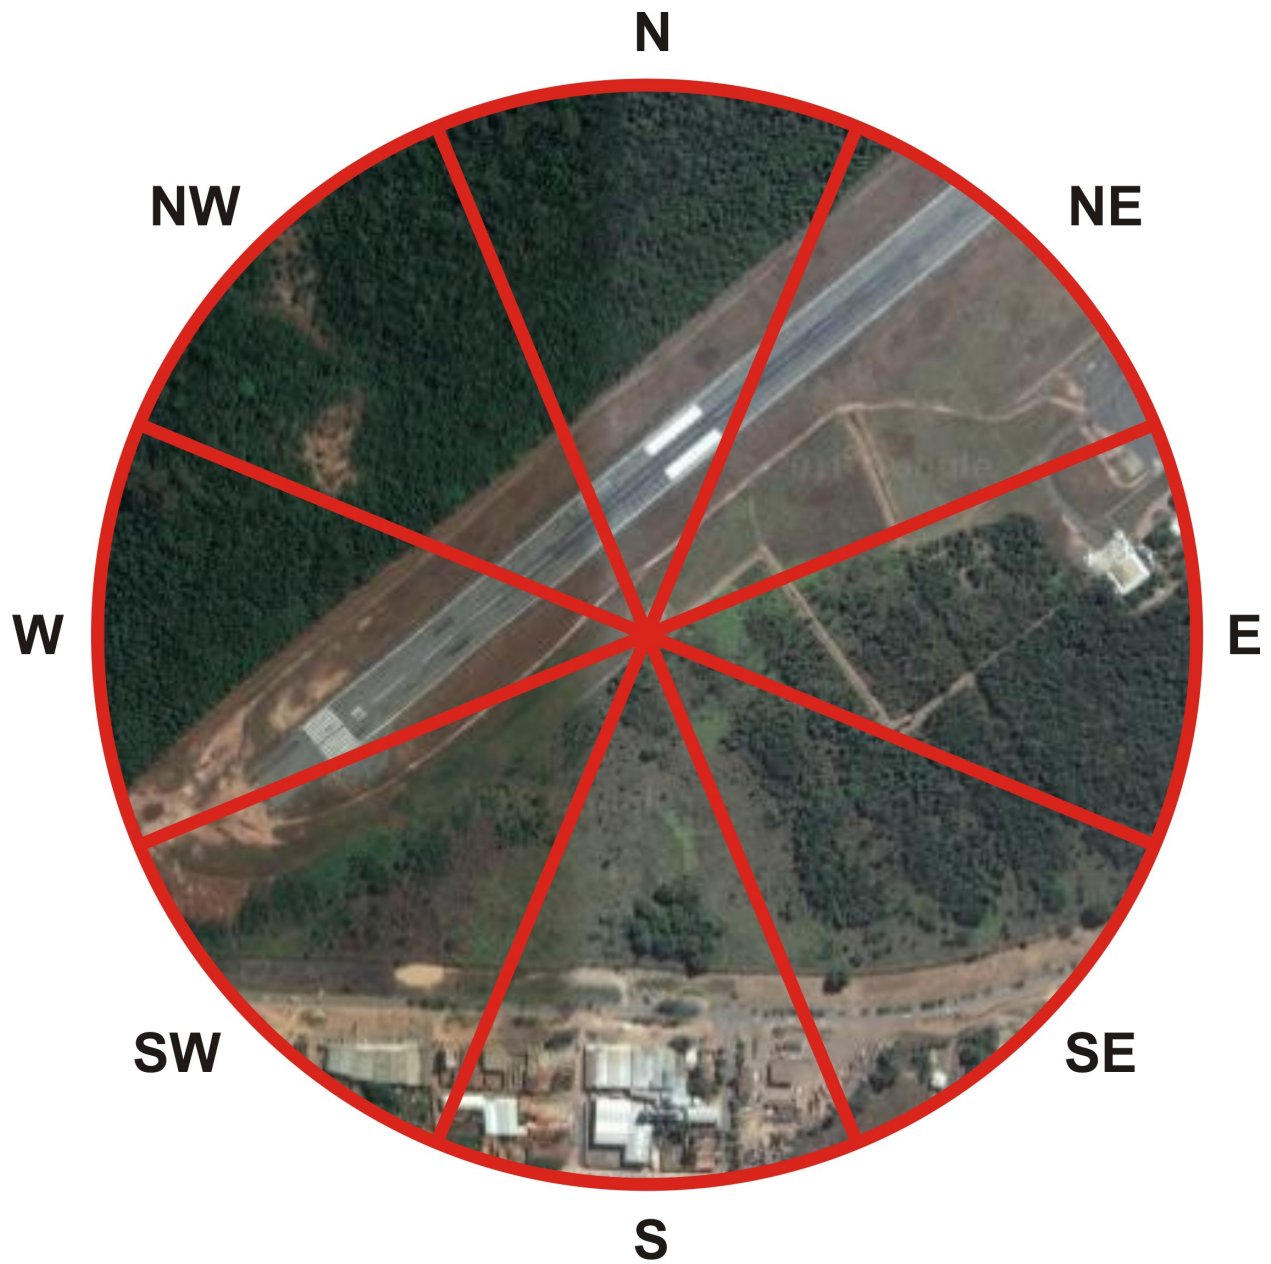

ICAO ID: SBMA
WMO ID: 82563
NAME (1): JOÃO CORREA DA ROCHA
CITY: MARABÁ
STATE: PARÁ
COUNTRY: BRAZIL
LAT/LON: -5.3667, -49.1333
ELEVATION: 109m
DATASETS: MSS, NCEI/NCDC, PSEC45/2015, PAS31/2017

ANEMOMETER 1

LAT/LON: (INFRAERO-BELÉM)
HEIGHT: 9m (INFRAERO-BELÉM)
TYPE: CUP (INFRAERO-BELÉM)
COMMENTS: VALID FROM 12/12/2001

SBMA-1								
DIR	N	NE	E	SE	S	SW	W	NW
CAT	3	2	3	3	3	2.5	3	3
F _V	1.08	1.02	1.08	1.08	1.08	1.05	1.08	1.08
F _G	1.08	1.01	1.08	1.08	1.08	1.04	1.08	1.08