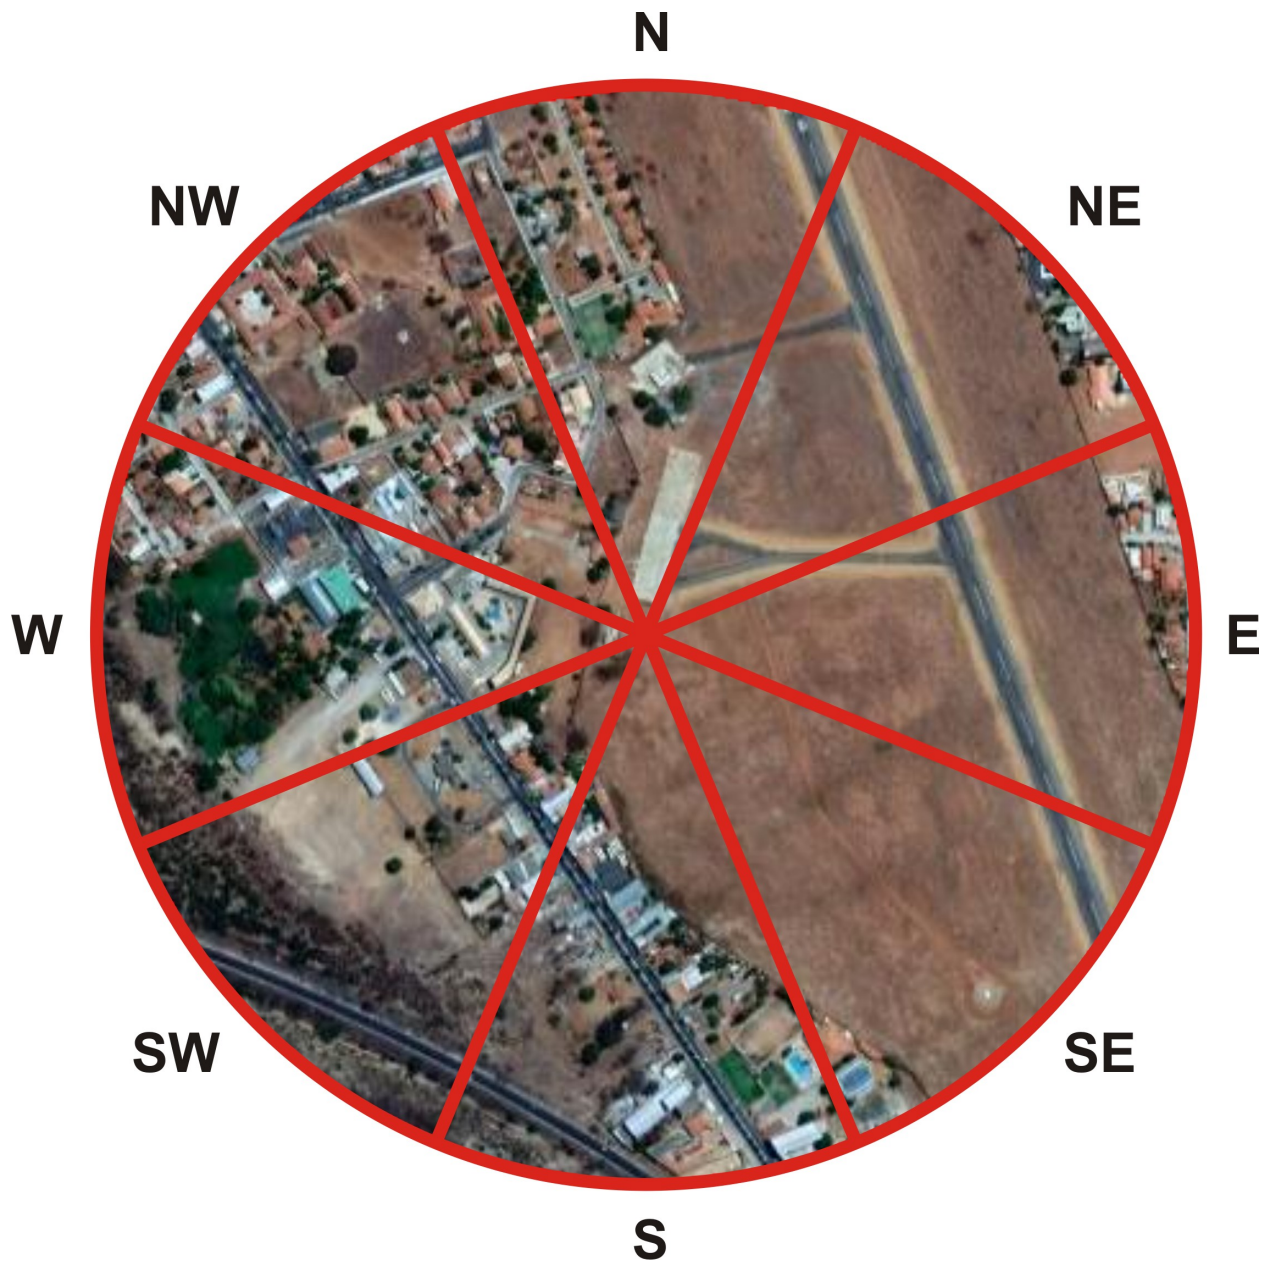

OACI ID: SBLP
OMM ID: 83289
NOME (1): BOM JESUS DA LAPA
CIDADE: BOM JESUS DA LAPA
ESTADO: BAHIA
PAÍS: BRASIL
LAT/LON: -13.2611, -43.4084
ALTITUDE: 443m
DADOS: MSS, NCEI/NCDC

ANEMÔMETRO 1

LAT/LON: (INFRAERO-RECIFE)

ALTURA:

TIPO:

COMENTÁRIOS:

SBLP-1								
DIR	N	NE	E	SE	S	SW	W	NW
CAT	3	2	2	2	3	3	3.5	3.5
F _V	1.11	1.03	1.03	1.03	1.11	1.11	1.16	1.16
F _G	1.09	1.02	1.02	1.02	1.09	1.09	1.14	1.14