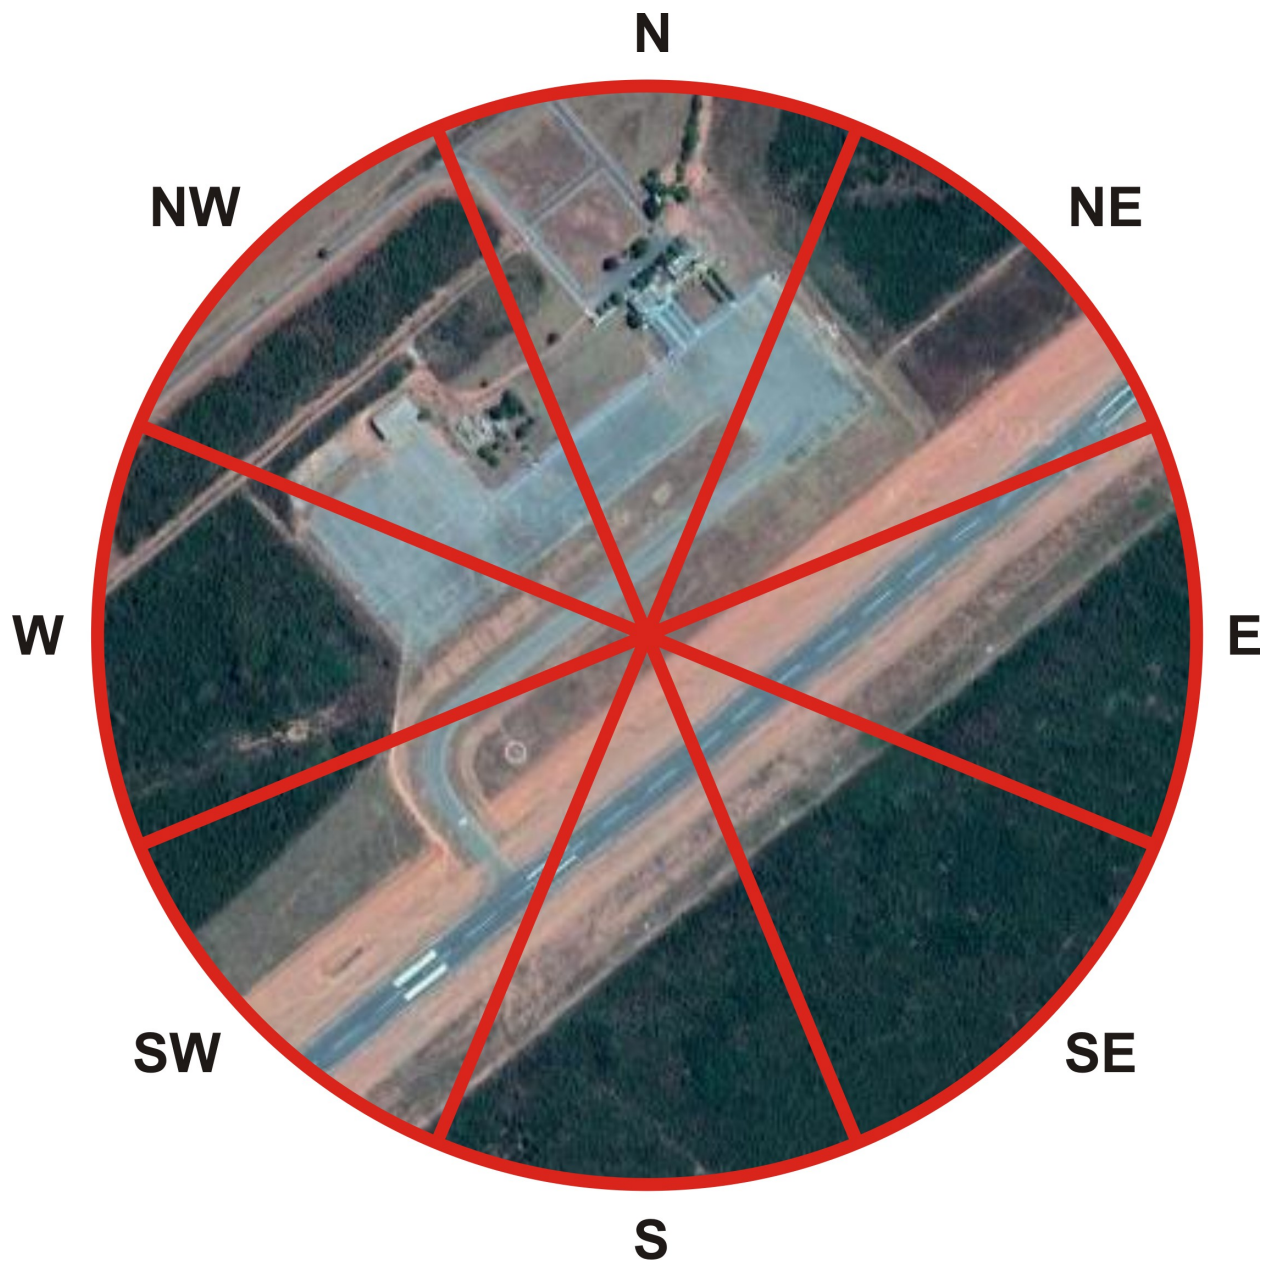

OACI ID: SBBW
OMM ID: 83359
NOME (1): BARRA DO GARÇAS
CIDADE: BARRA DO GARÇAS
ESTADO: MATO GROSSO
PAÍS: BRASIL
LAT/LON: -15.8613, -52.3886
ALTITUDE: 350m
DADOS: MSS, NCEI/NCDC, PSEC45/2015, PAS31/2017

ANEMÔMETRO 1

LAT/LON: (AERÓDROMO/INFRAERO-BELO HORIZONTE)
ALTURA: 9m (AERÓDROMO)
TIPO: HÉLICE (AIP)

COMENTÁRIOS: SUSPEITA-SE QUE A LOCALIZAÇÃO DO AIP ESTÁ DESATUALIZADA. O OPERADOR DO AERÓDROMO AFIRMA QUE O ANEMÔMETRO FOI FABRICADO EM AGOSTO DE 1986 POR COESTER – SÃO LEOPOLDO/RS

SBBW-1								
DIR	N	NE	E	SE	S	SW	W	NW
CAT	2.5	2	3	3	3	2	2.5	2.5
F _V	1.05	1.02	1.08	1.08	1.08	1.02	1.05	1.05
F _G	1.04	1.01	1.08	1.08	1.08	1.01	1.04	1.04