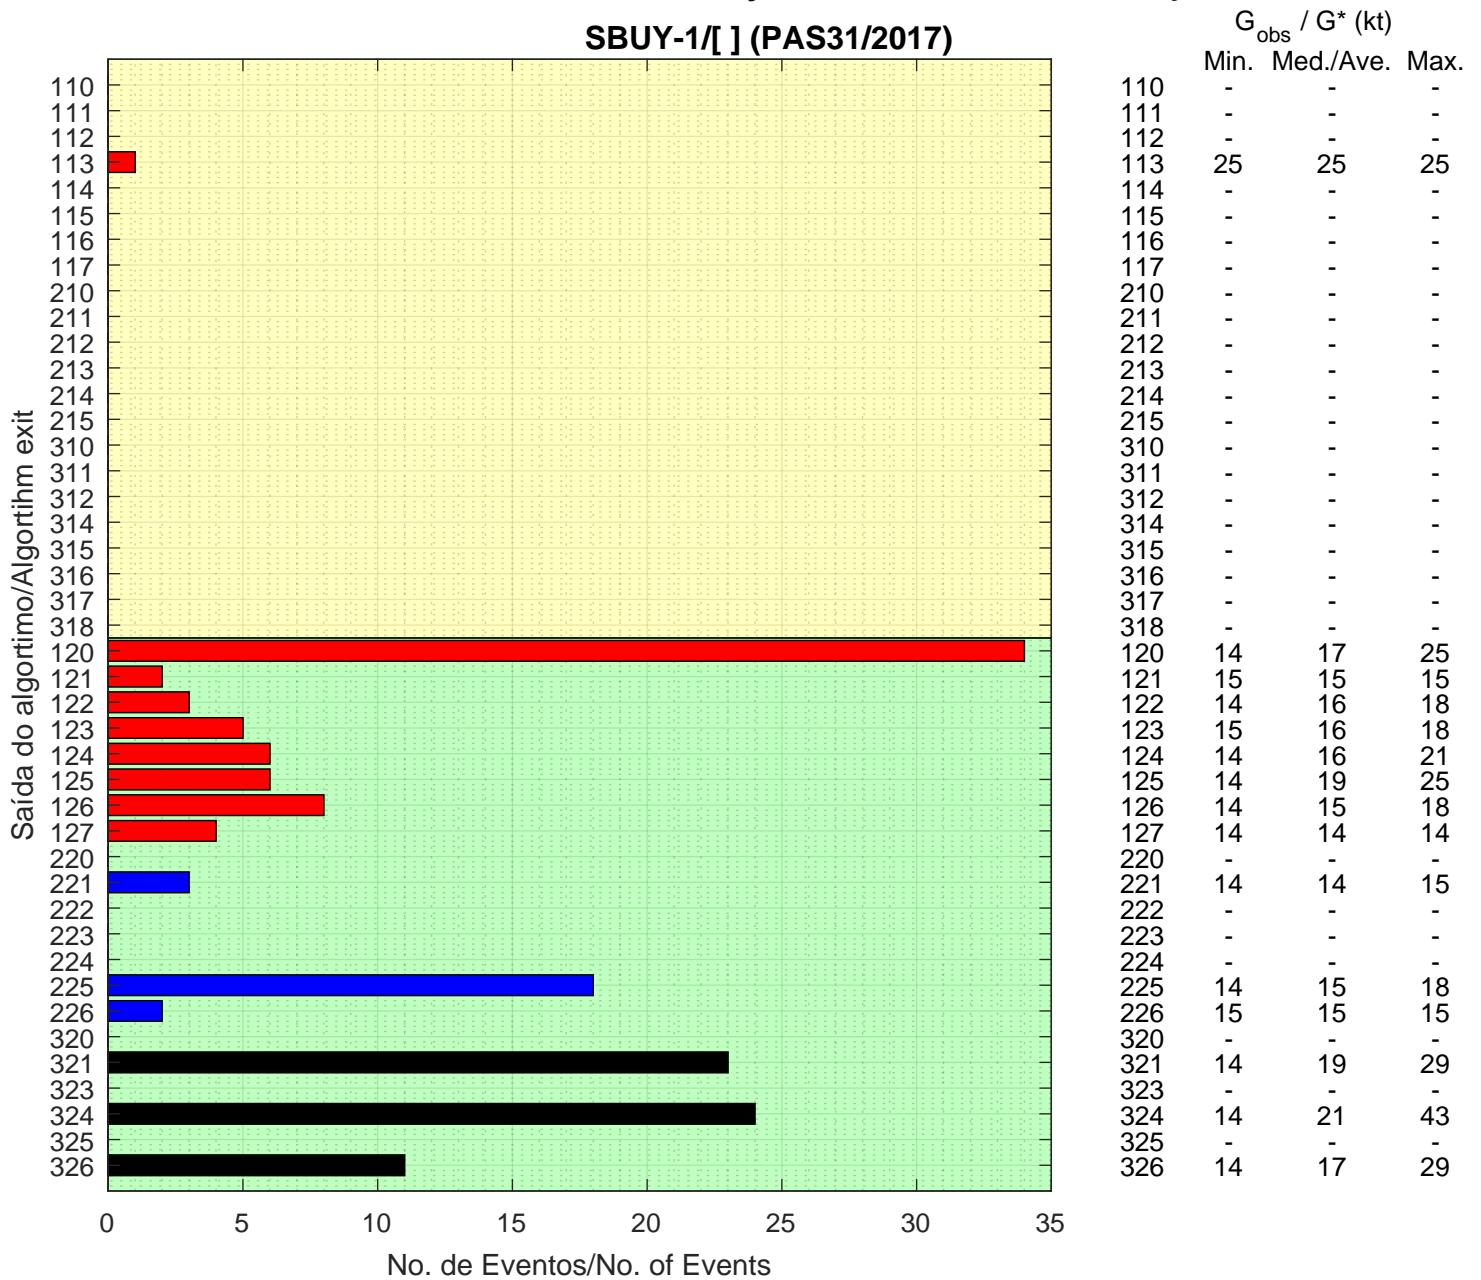

Resumo das Classificações/Classification Summary

SBUY-1/[] (PAS31/2017)

Classificações Manuais/Manual Classifications

Data e Hora/Date and Time	G_{obs} (kt)	G^* (kt)	V_{obs} (kt)	Class. Auto. --->	Class. Manual
10/01/2015, 14:00 UTC	[]	29	20	SUSPEITO (326)	SINÓTICO
16/09/2015, 15:00 UTC	[]	29	20	SUSPEITO (321)	NÃO-SINÓTICO
02/09/2015, 12:00 UTC	[]	29	20	SUSPEITO (321)	NÃO-SINÓTICO
27/12/2015, 17:00 UTC	[]	24	16	SUSPEITO (321)	NÃO-SINÓTICO
20/03/2017, 17:40 UTC	[]	22	15	SUSPEITO (321)	NÃO-SINÓTICO
17/06/2013, 16:00 UTC	[]	24	16	SUSPEITO (321)	NÃO-SINÓTICO
13/08/2011, 11:35 UTC	[]	22	15	SUSPEITO (321)	NÃO-SINÓTICO
15/03/2012, 13:25 UTC	[]	22	15	SUSPEITO (321)	NÃO-SINÓTICO