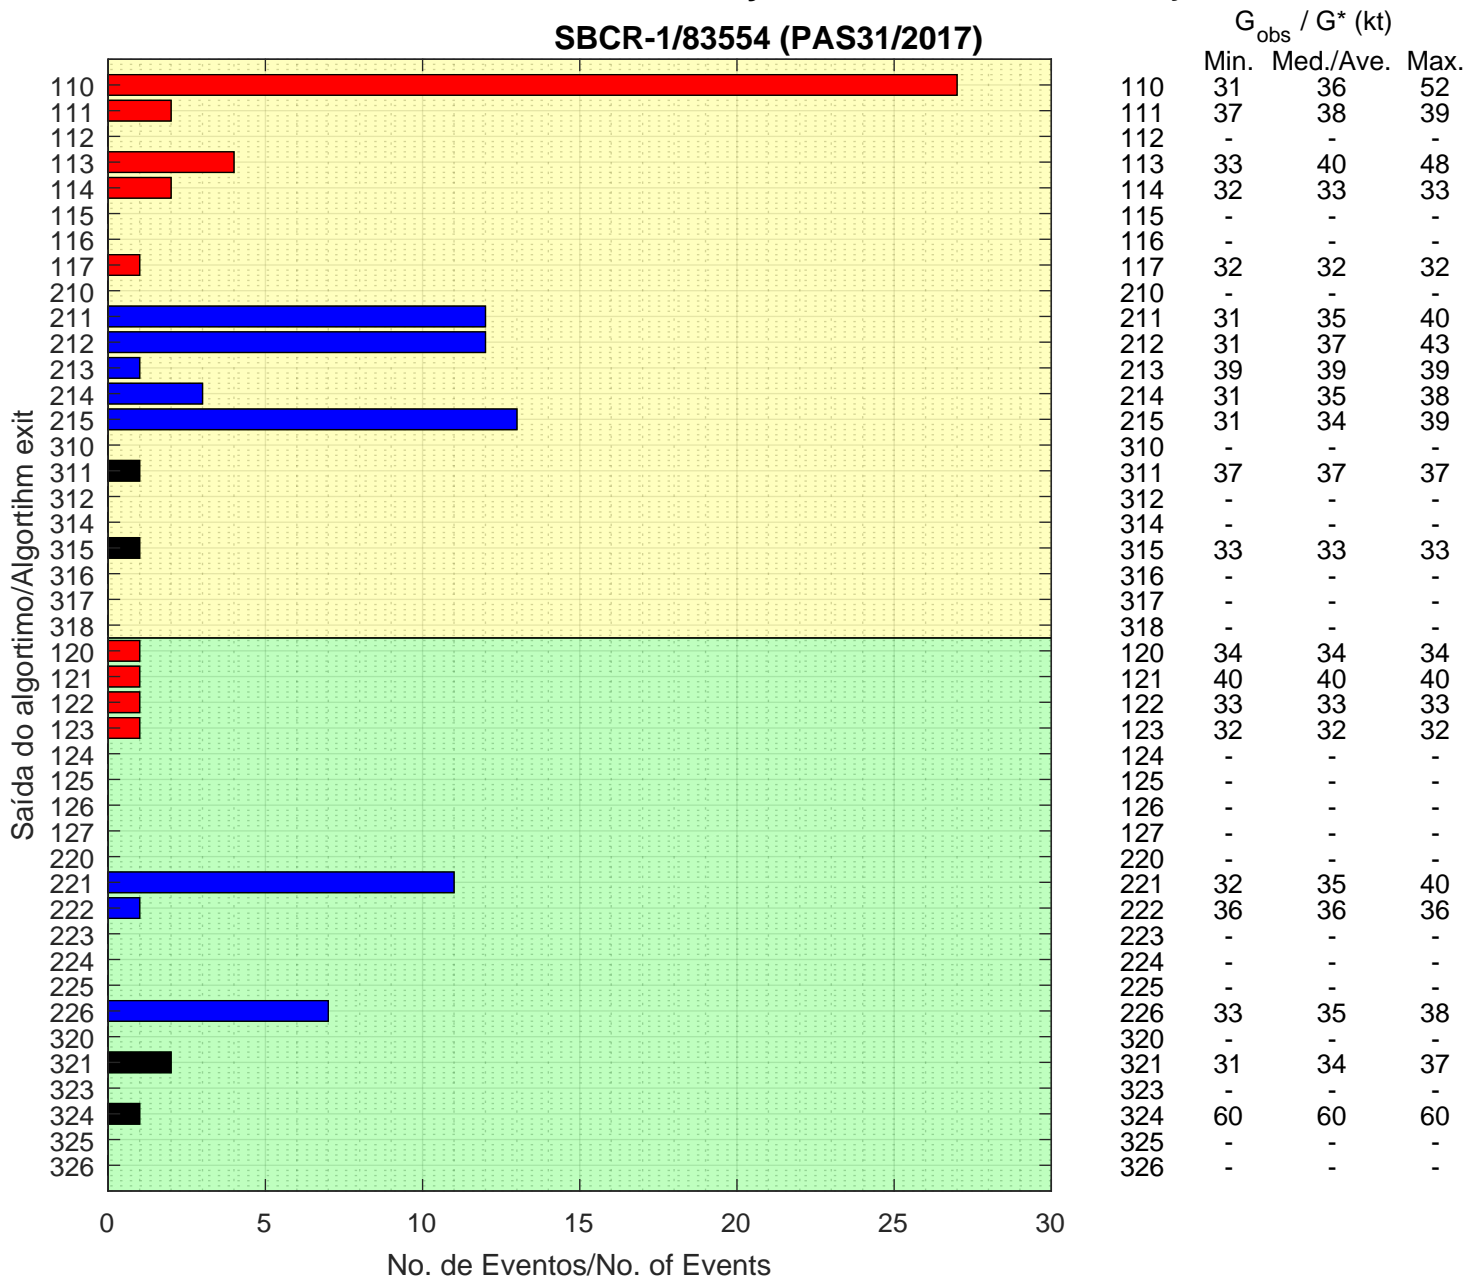

Resumo das Classificações/Classification Summary

SBCR-1/83554 (PAS31/2017)

Classificações Manuais/Manual Classifications

Data e Hora/Date and Time	G _{obs} (kt)	G* (kt)	V _{obs} (kt)	Class. Auto.	--->	Class. Manual
10/11/2011, 17:25 UTC	40	[]	22	SINÓTICO (211)		NÃO-SINÓTICO