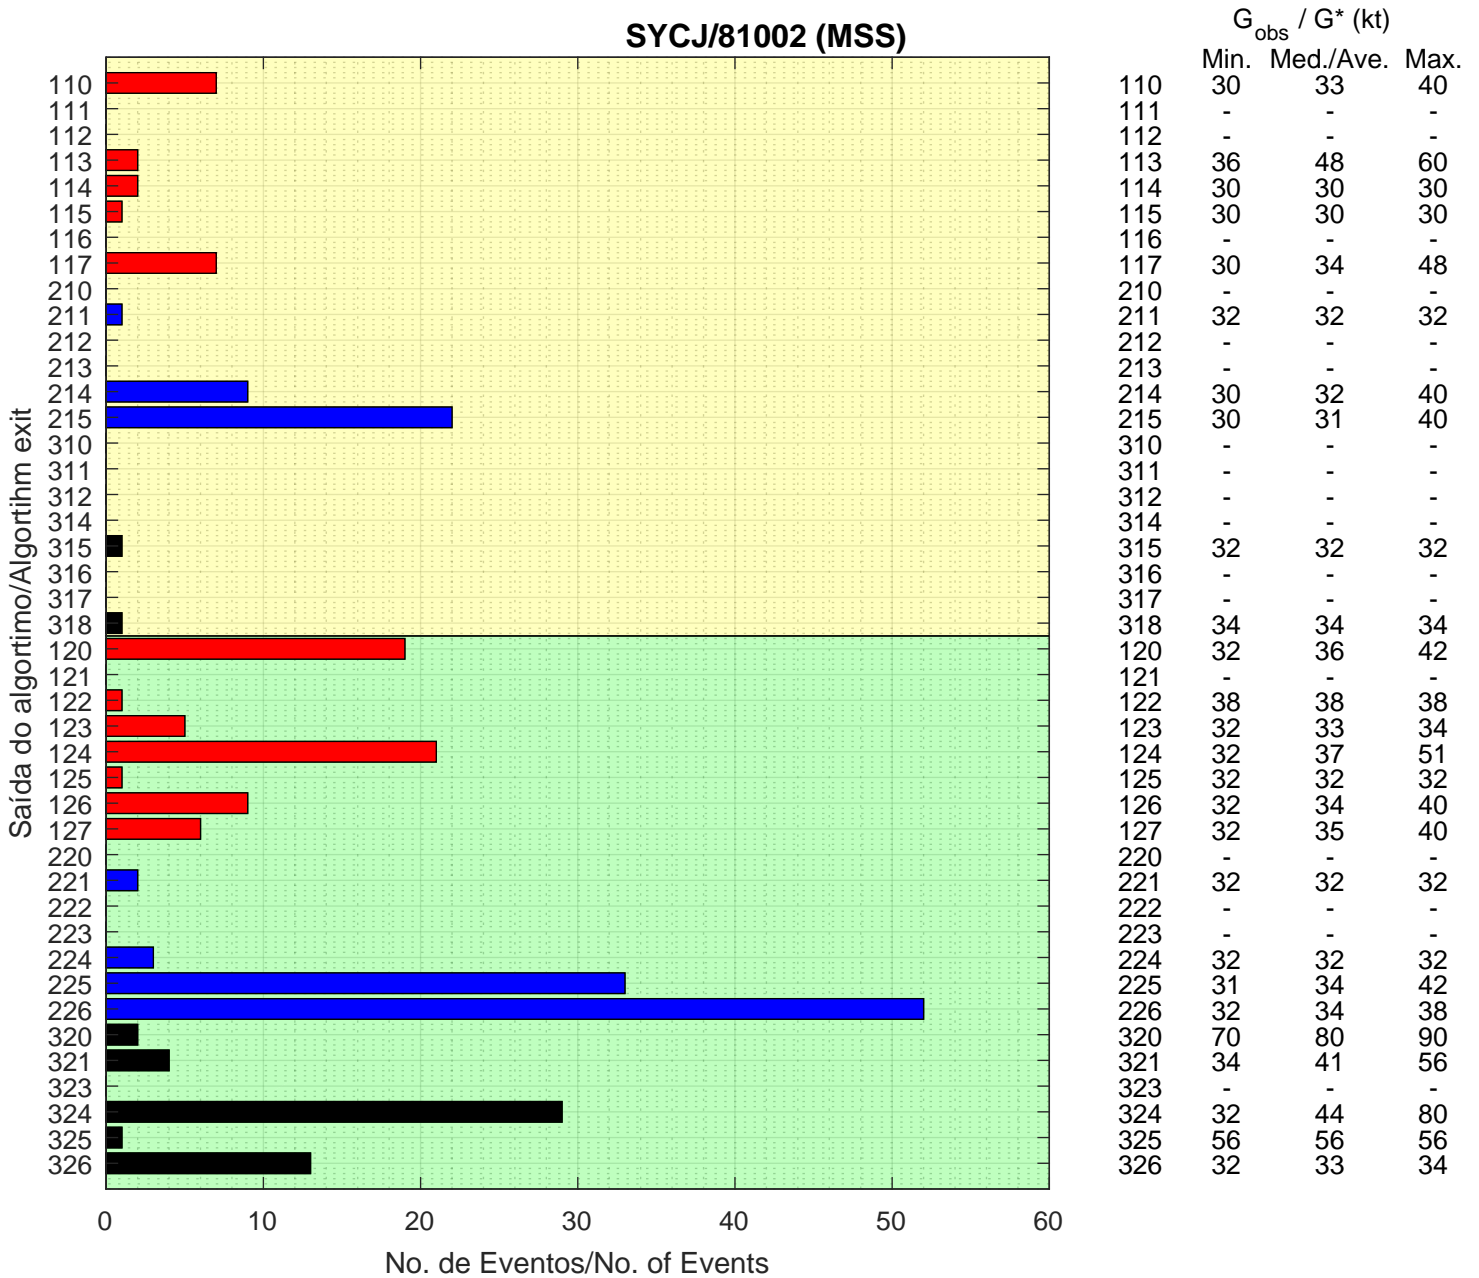

Resumo das Classificações/Classification Summary

SYCJ/81002 (MSS)

Classificações Manuais/Manual Classifications

Data e Hora/Date and Time	G _{obs} (kt)	G* (kt)	V _{obs} (kt)	Class. Auto.	--->	Class. Manual
[]	[]	[]	[]	[]		[]