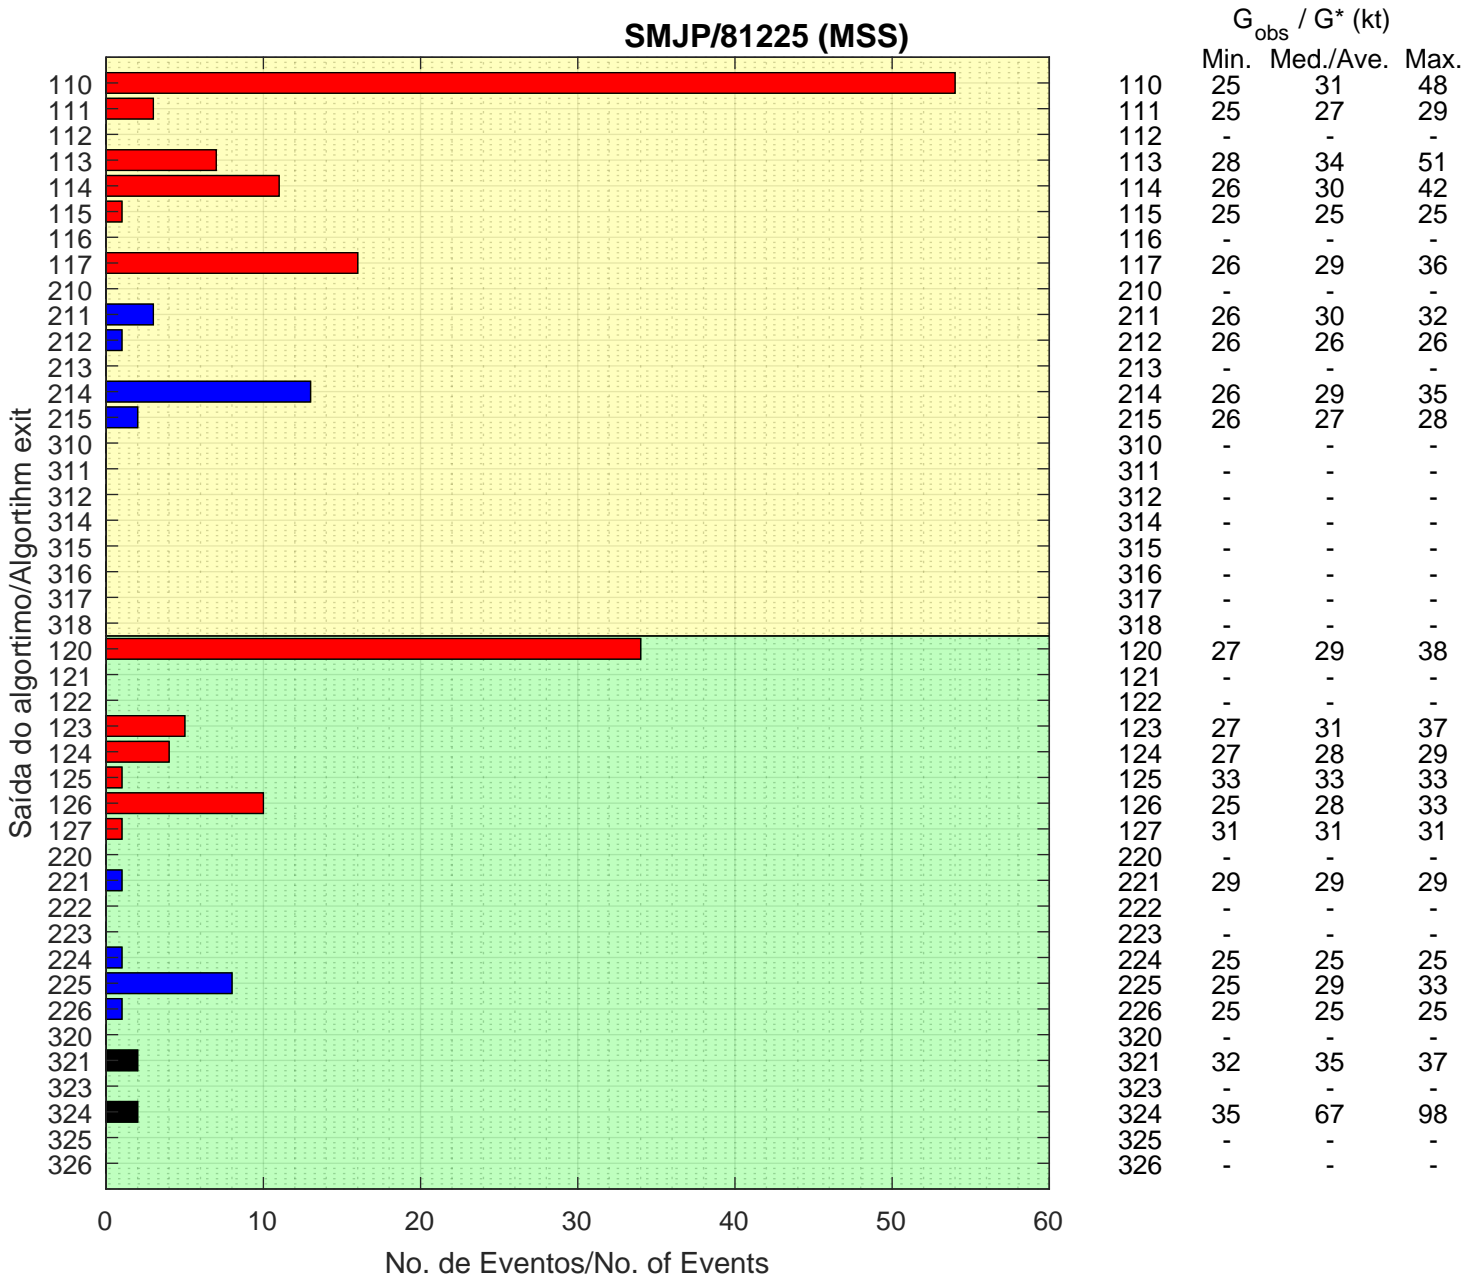

Resumo das Classificações/Classification Summary

SMJP/81225 (MSS)

Classificações Manuais/Manual Classifications

Data e Hora/Date and Time	$G_{obs} (kt)$	$G^* (kt)$	$V_{obs} (kt)$	Class. Auto.	--->	Class. Manual
[]	[]	[]	[]	[]		[]