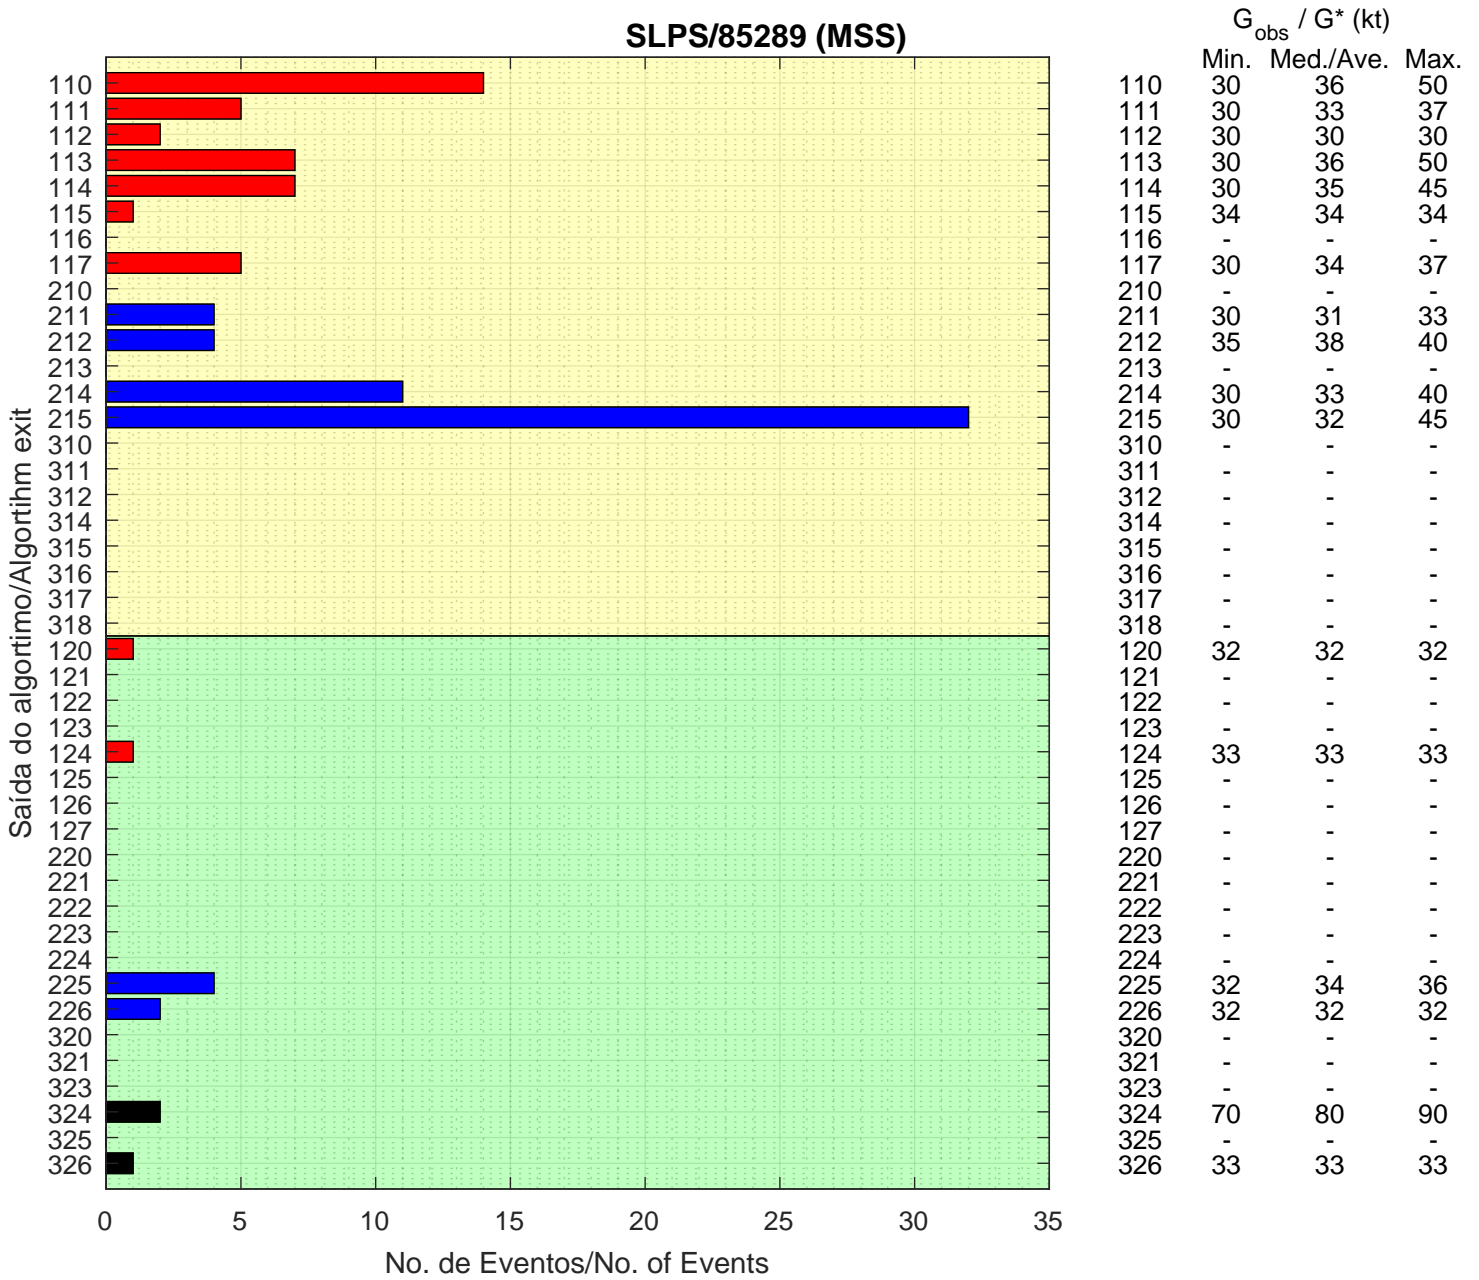

# Resumo das Classificações/Classification Summary

## SLPS/85289 (MSS)

## Classificações Manuais/Manual Classifications

Data e Hora/Date and Time	G <sub>obs</sub> (kt)	G* (kt)	V <sub>obs</sub> (kt)	Class. Auto.	--->	Class. Manual
[]	[]	[]	[]	[]		[]