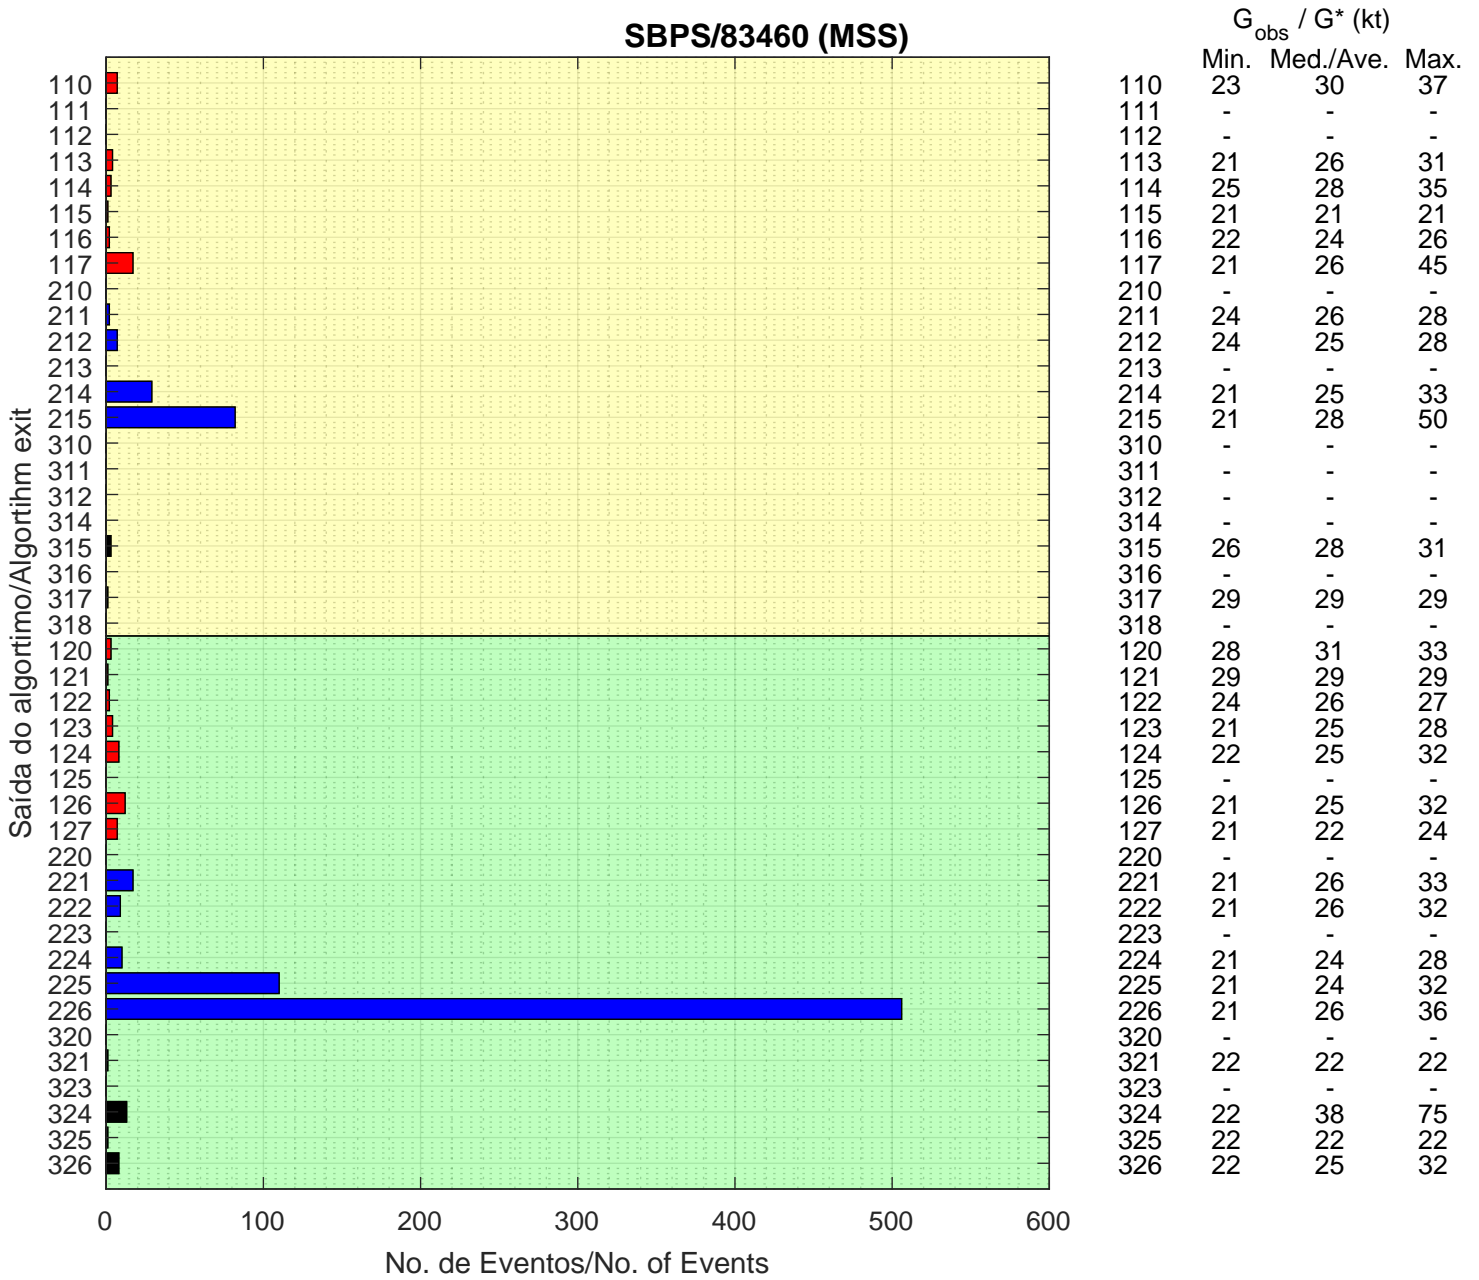

Resumo das Classificações/Classification Summary

SBPS/83460 (MSS)

Classificações Manuais/Manual Classifications

Data e Hora/Date and Time	$G_{obs} (kt)$	$G^* (kt)$	$V_{obs} (kt)$	Class. Auto.	--->	Class. Manual
[]	[]	[]	[]	[]		[]