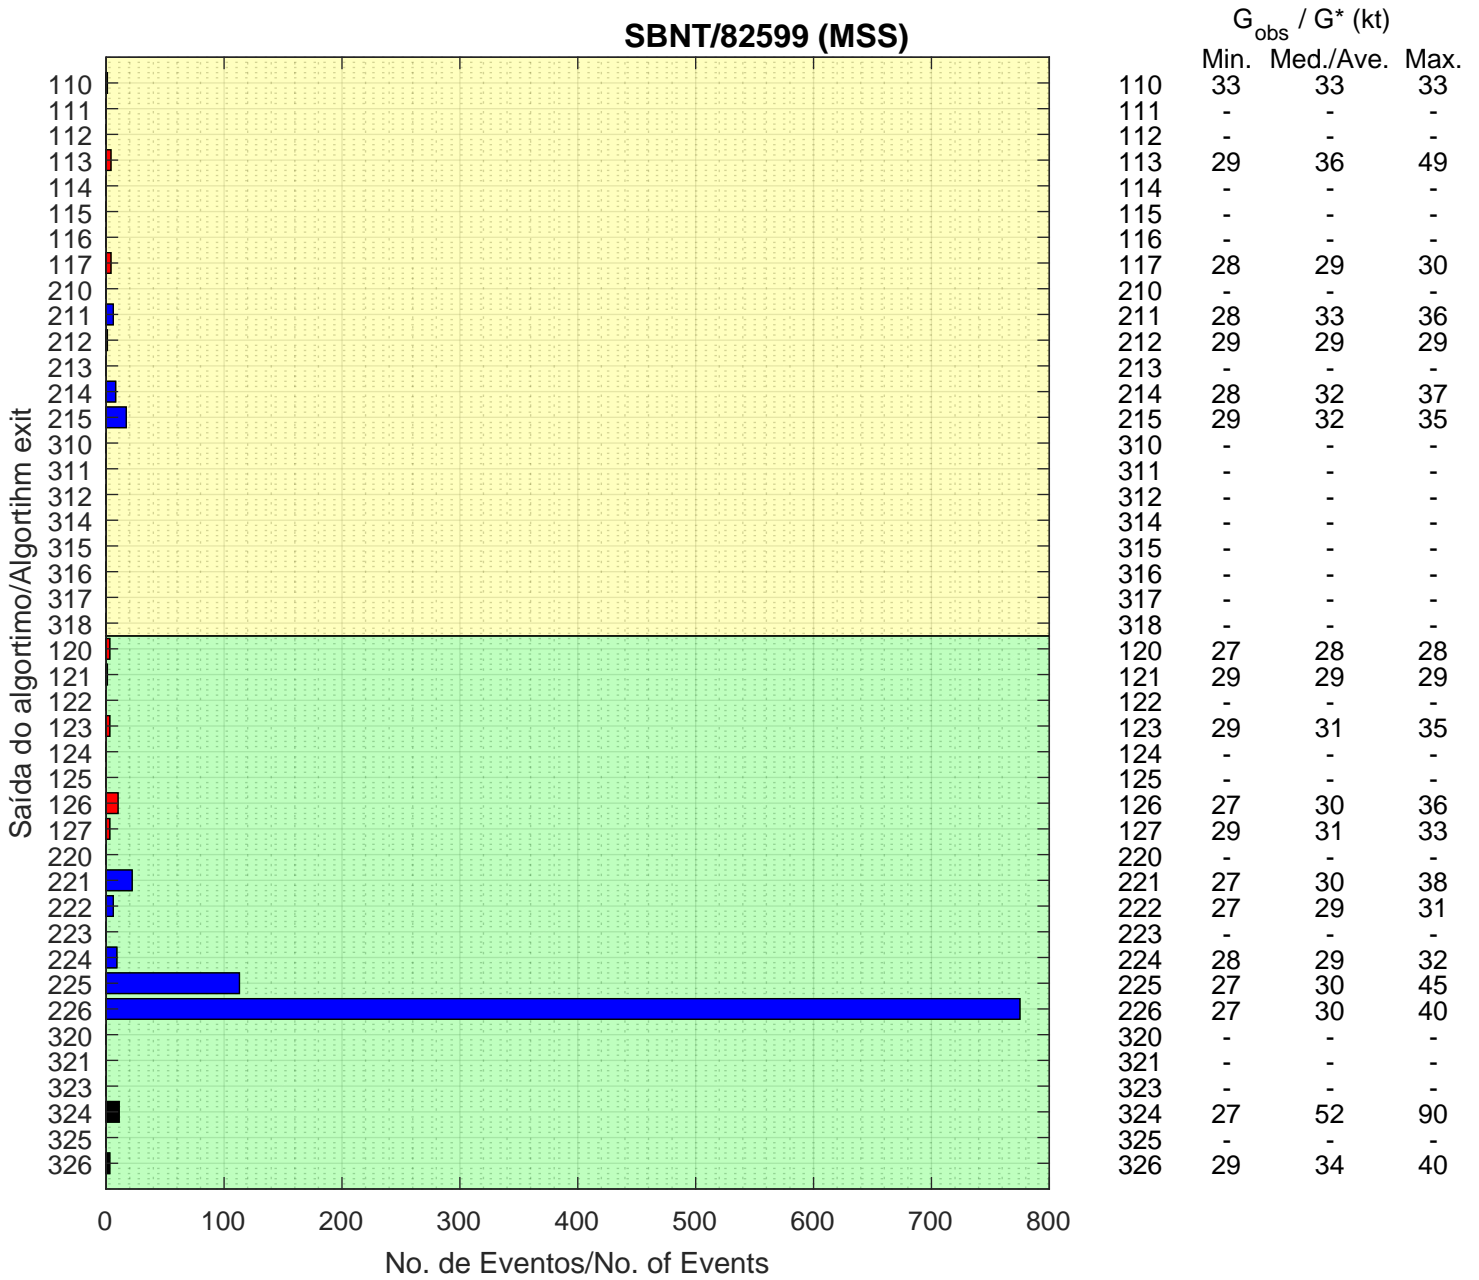

Resumo das Classificações/Classification Summary

SBNT/82599 (MSS)

Classificações Manuais/Manual Classifications

Data e Hora/Date and Time	$G_{obs} (kt)$	$G^* (kt)$	$V_{obs} (kt)$	Class. Auto.	--->	Class. Manual
[]	[]	[]	[]	[]		[]