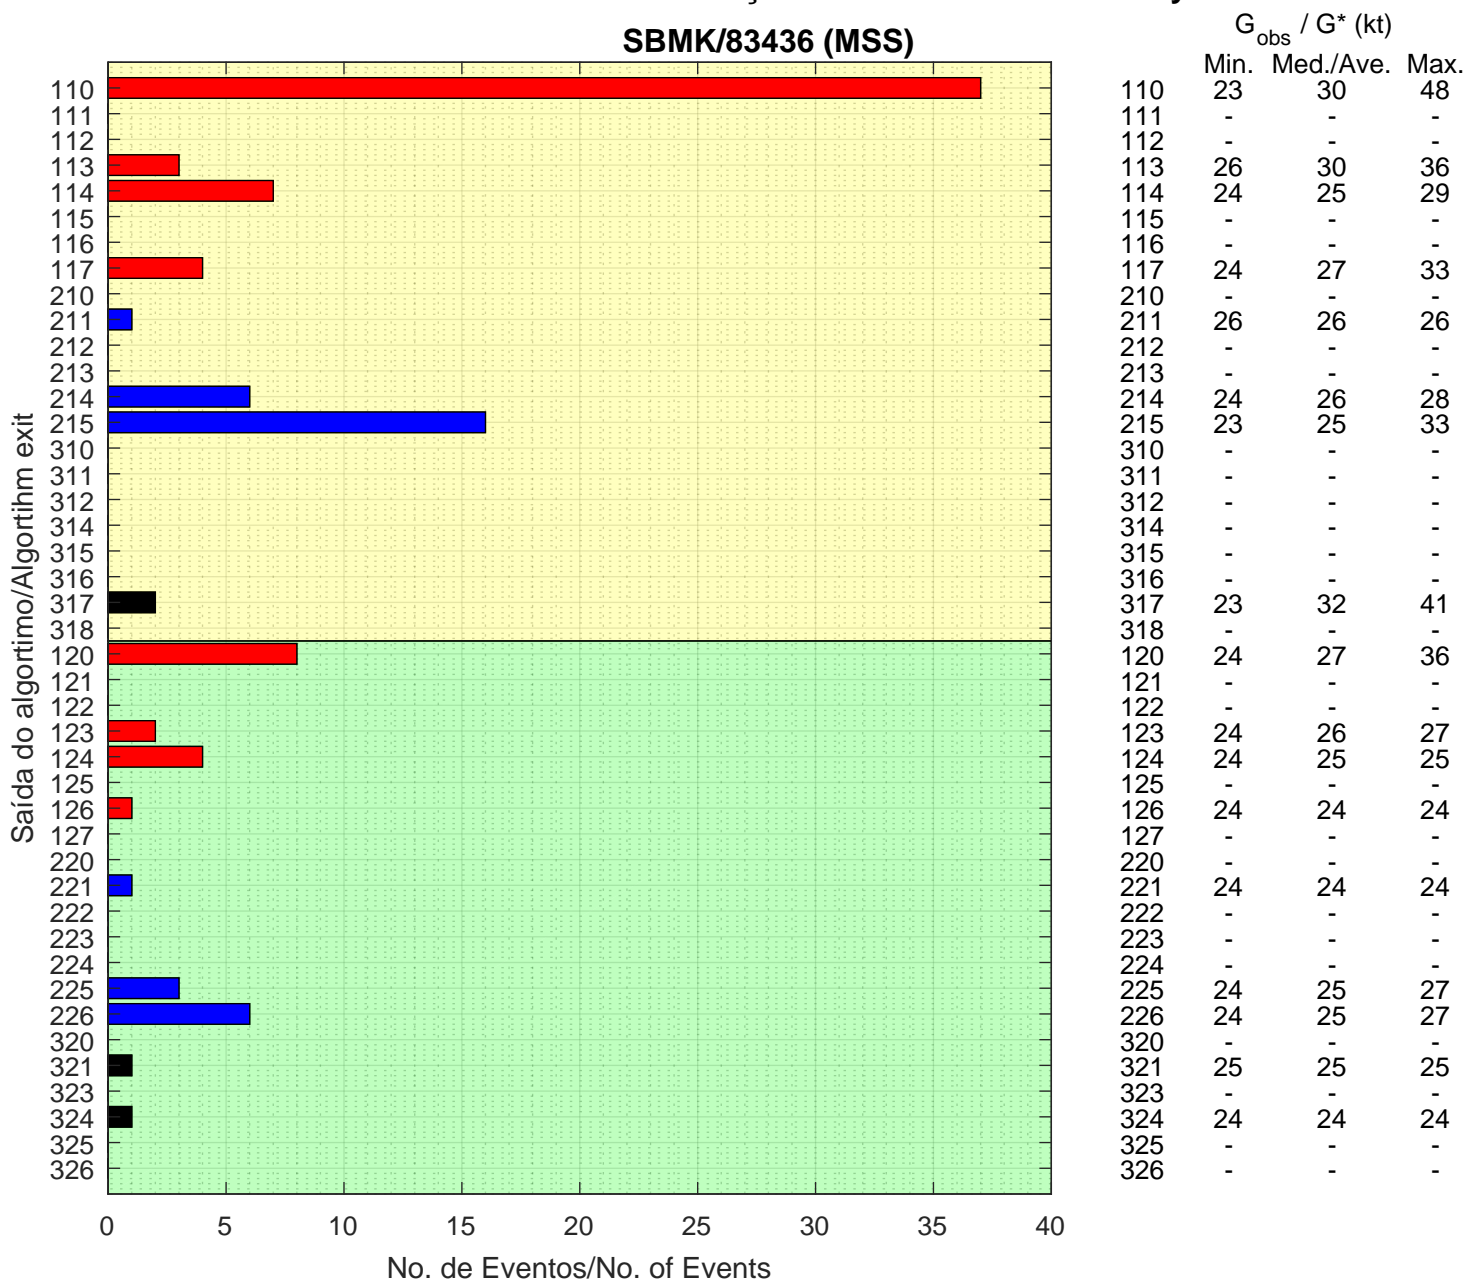

## Resumo das Classificações/Classification Summary

### SBMK/83436 (MSS)

### Classificações Manuais/Manual Classifications

Data e Hora/Date and Time	G <sub>obs</sub> (kt)	G* (kt)	V <sub>obs</sub> (kt)	Class. Auto.	--->	Class. Manual
19/02/2015, 16:50 UTC	41	[ ]	12	SUSPEITO (317)		NÃO-SINÓTICO