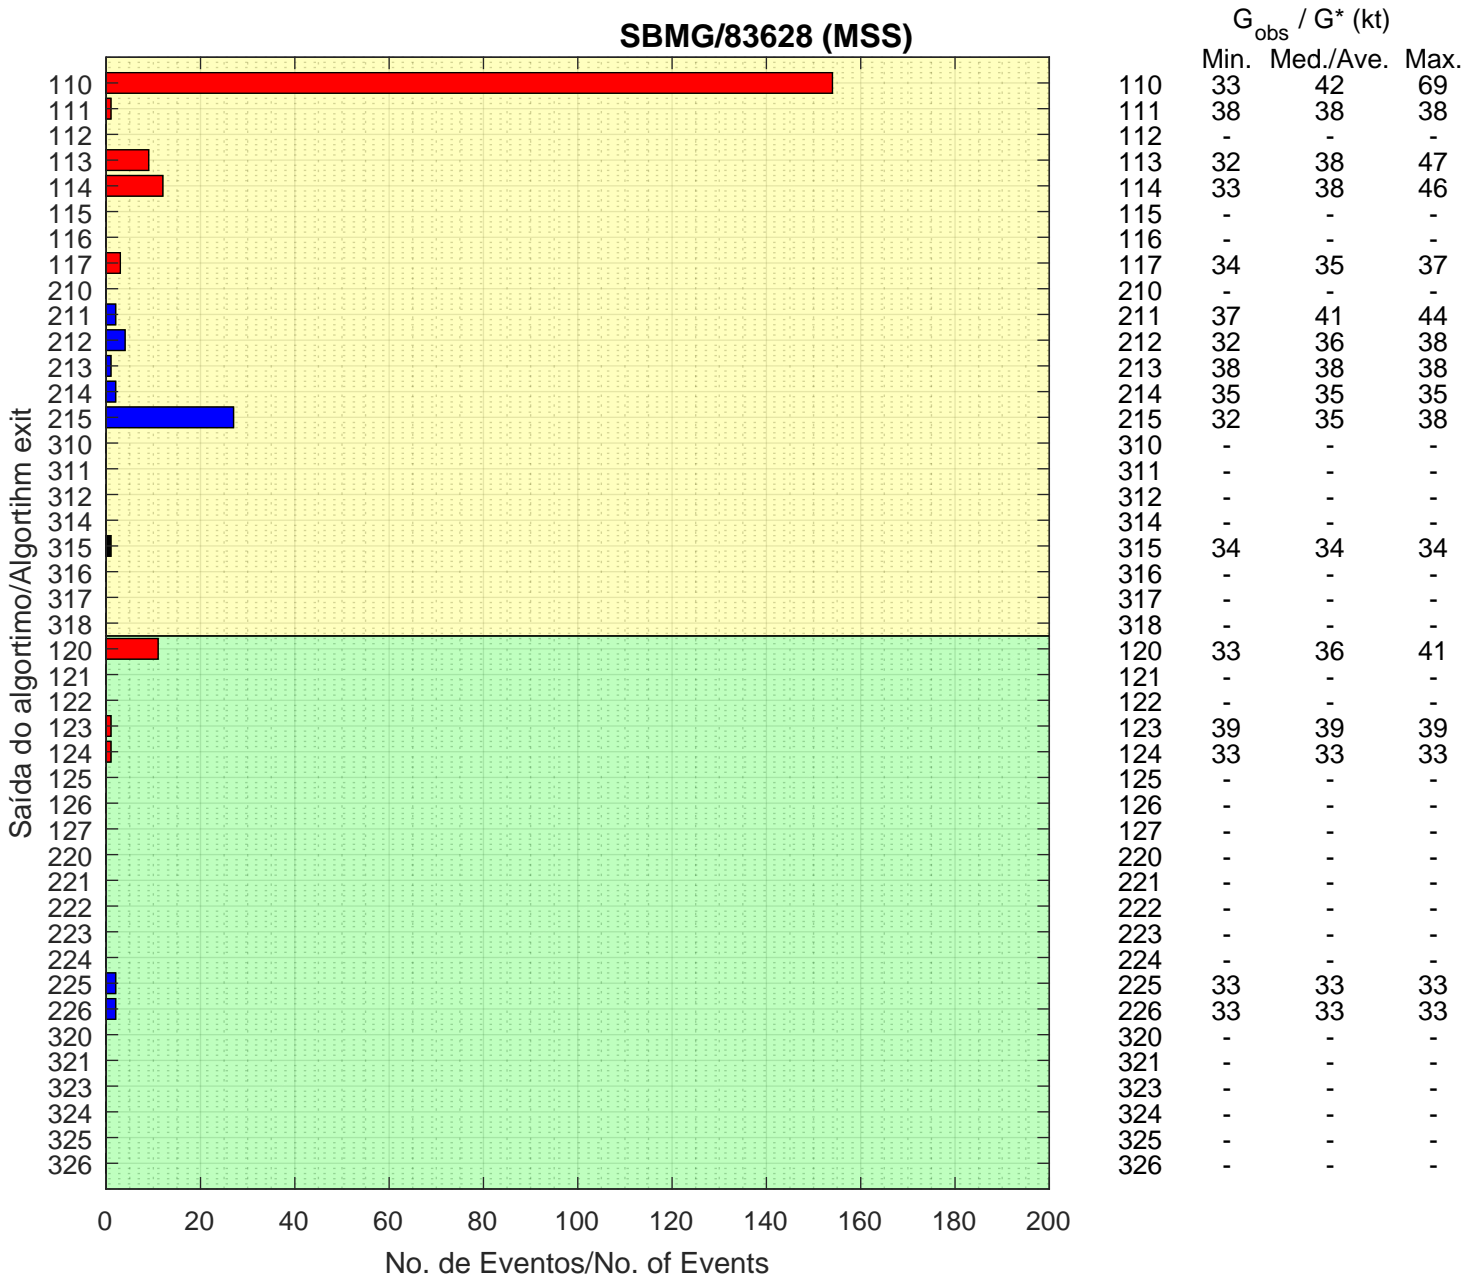

Resumo das Classificações/Classification Summary

SBMG/83628 (MSS)

Classificações Manuais/Manual Classifications

Data e Hora/Date and Time	G _{obs} (kt)	G* (kt)	V _{obs} (kt)	Class. Auto.	--->	Class. Manual
[]	[]	[]	[]	[]		[]