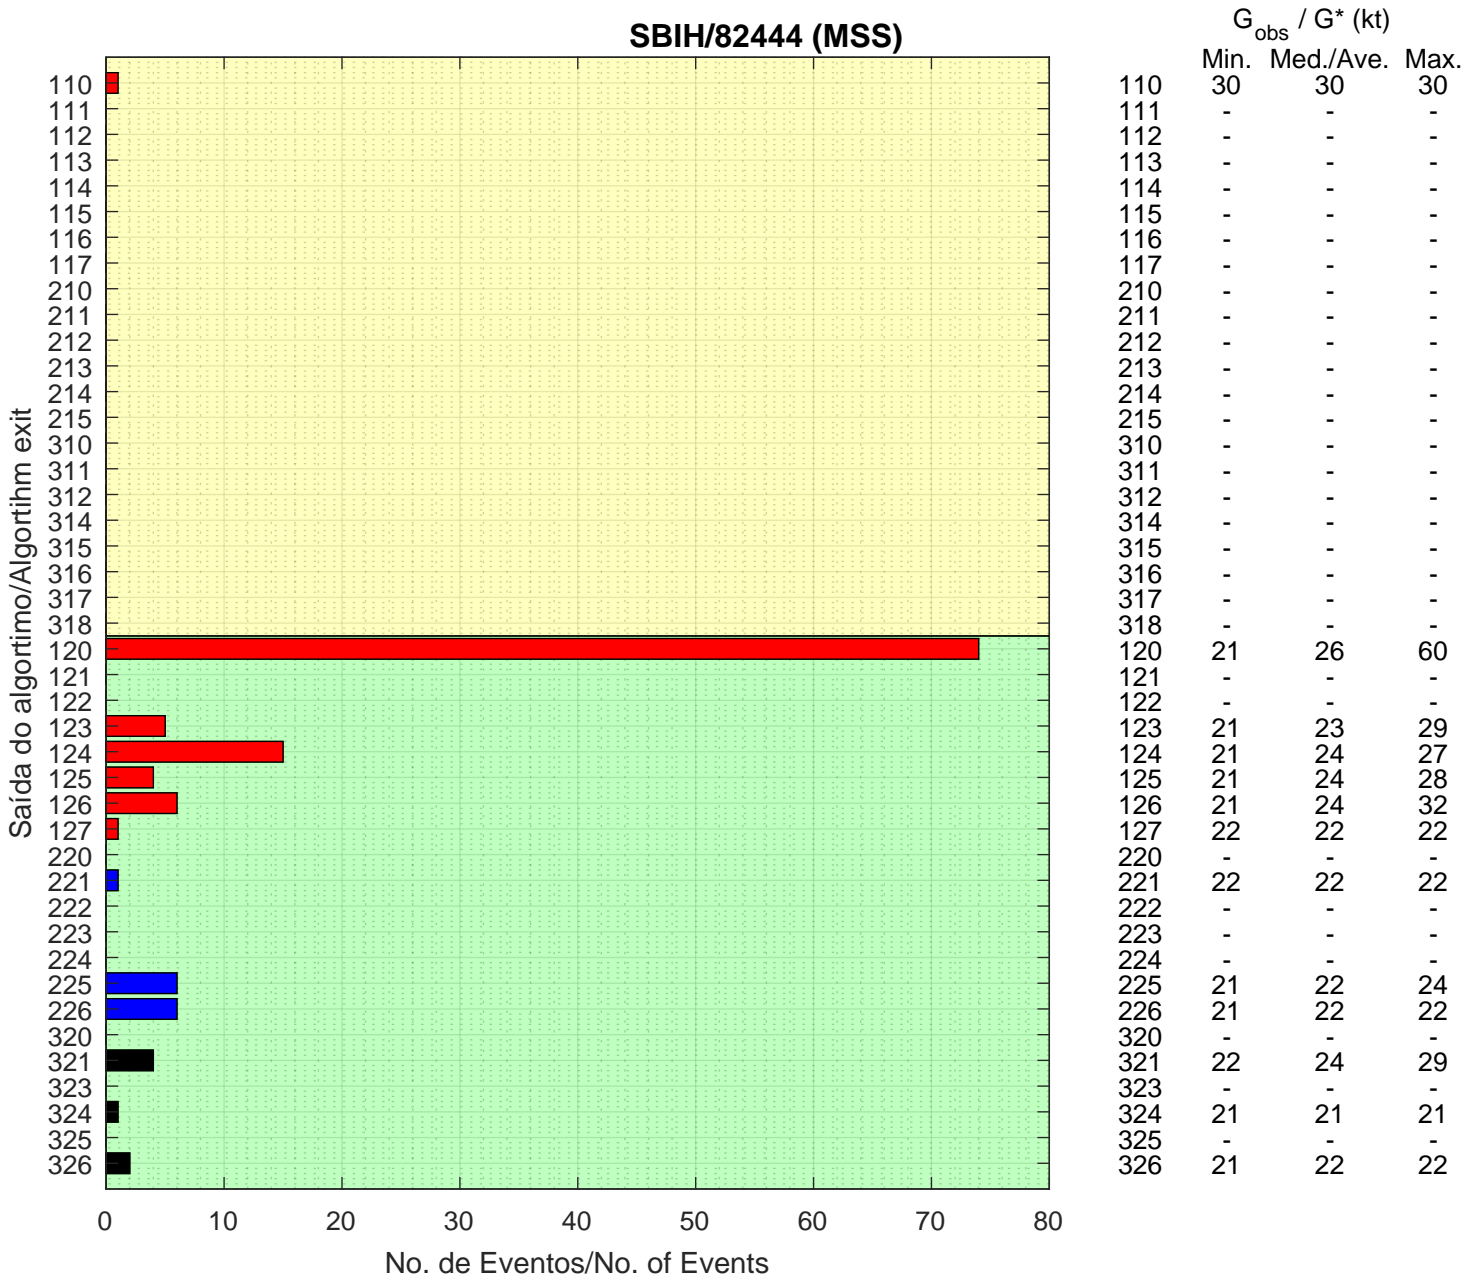

Resumo das Classificações/Classification Summary

SBIH/82444 (MSS)

Classificações Manuais/Manual Classifications

Data e Hora/Date and Time	G _{obs} (kt)	G* (kt)	V _{obs} (kt)	Class. Auto.	--->	Class. Manual
[]	[]	[]	[]	[]		[]