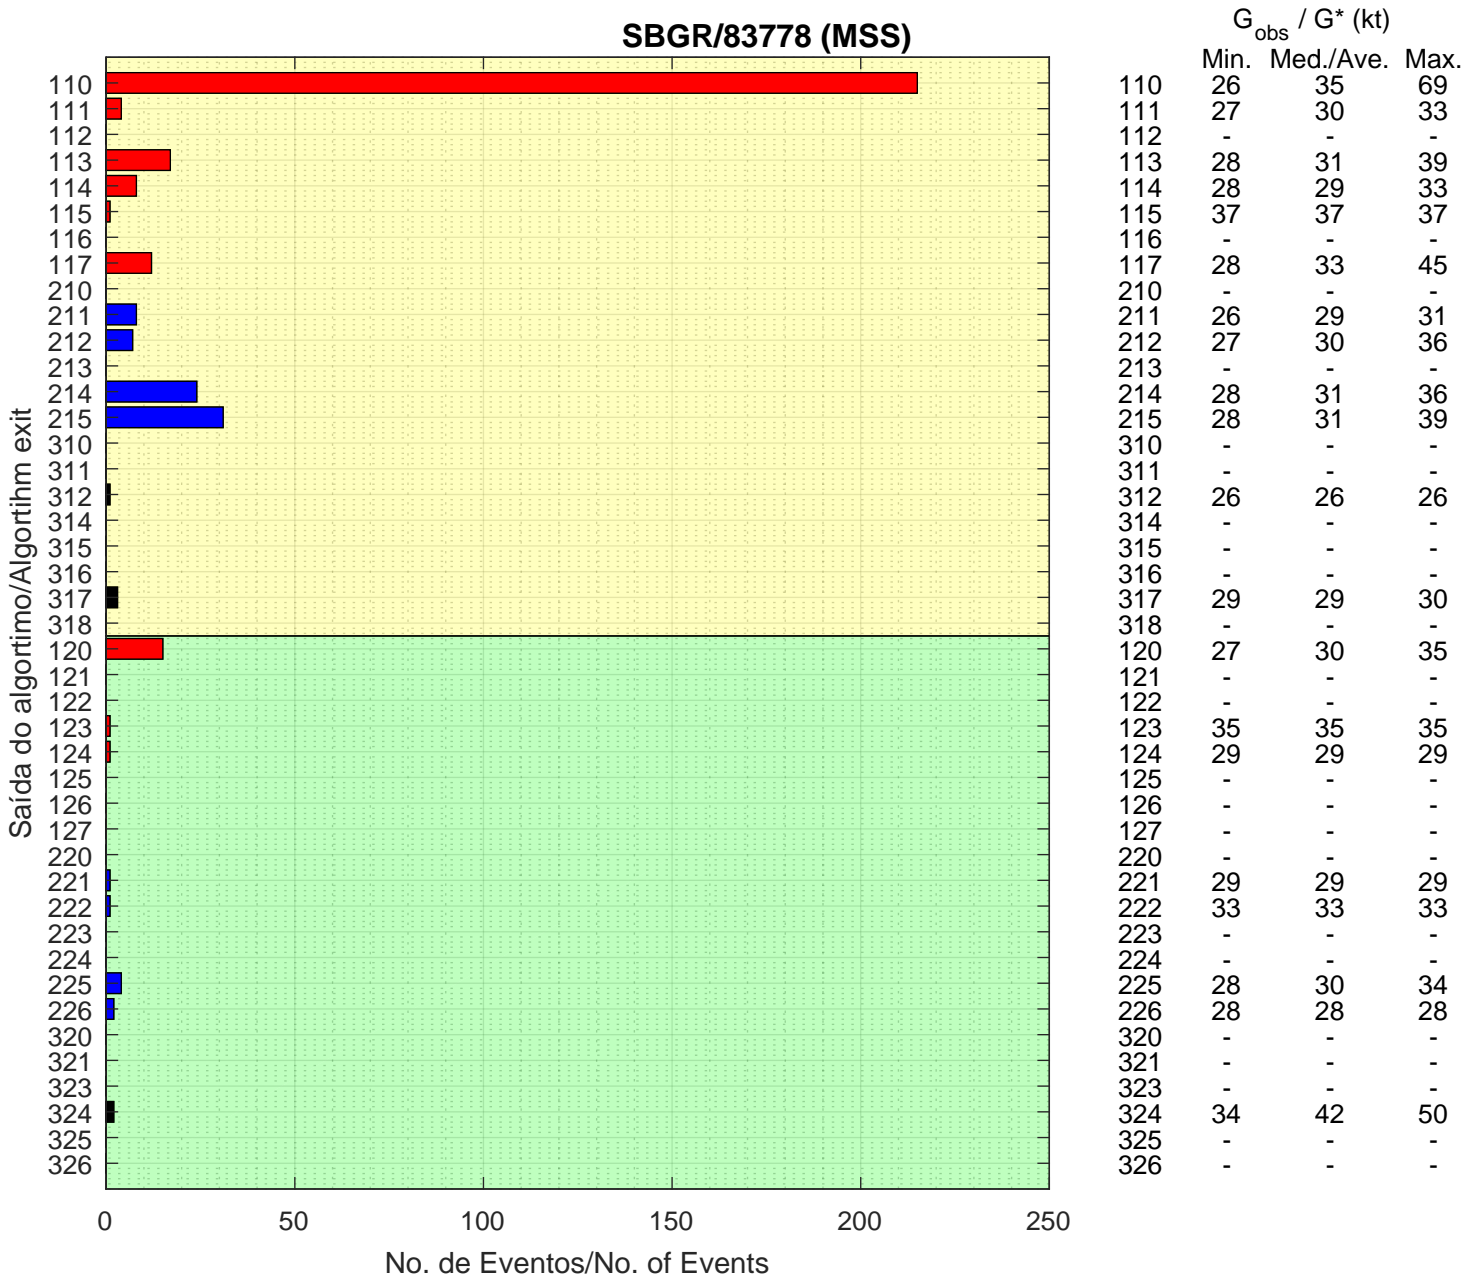

Resumo das Classificações/Classification Summary

SBGR/83778 (MSS)

Classificações Manuais/Manual Classifications

Data e Hora/Date and Time	$G_{obs} (kt)$	$G^* (kt)$	$V_{obs} (kt)$	Class. Auto.	--->	Class. Manual
[]	[]	[]	[]	[]		[]