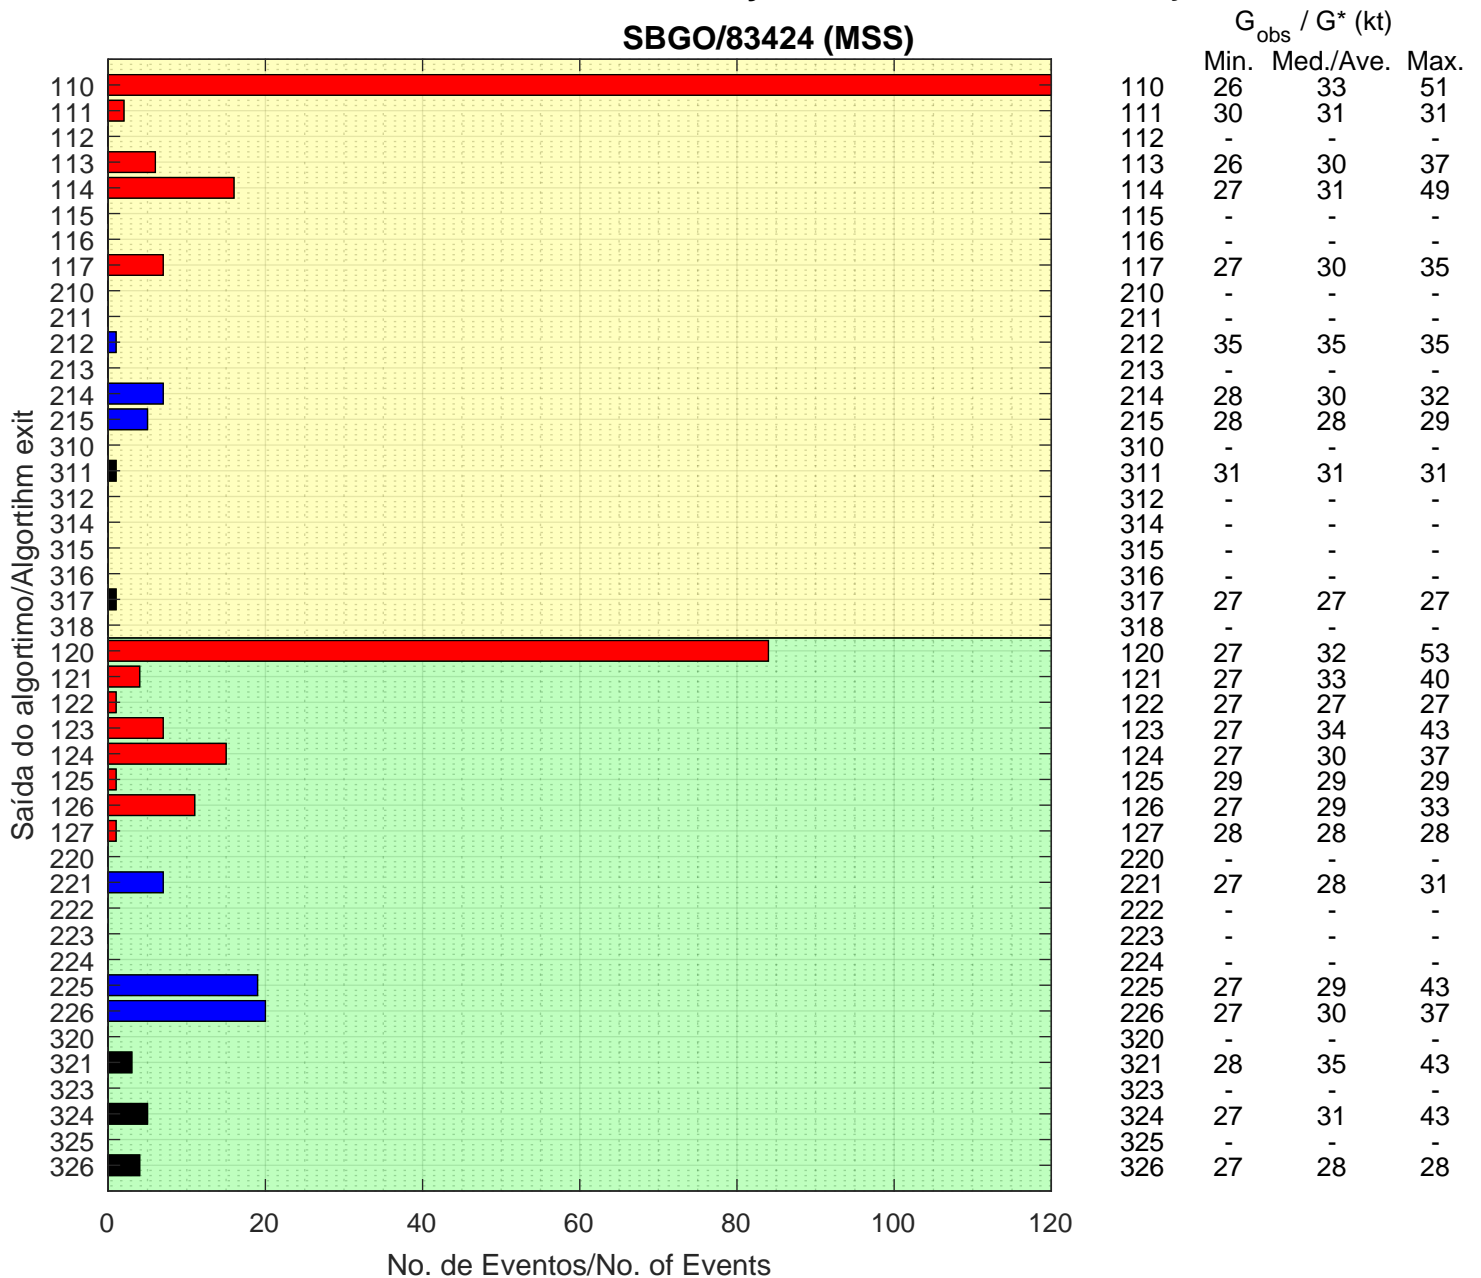

Resumo das Classificações/Classification Summary

SBGO/83424 (MSS)

Classificações Manuais/Manual Classifications

Data e Hora/Date and Time	G _{obs} (kt)	G* (kt)	V _{obs} (kt)	Class. Auto.	--->	Class. Manual
08/03/2008, 19:12 UTC	[]	43	33	SUSPEITO (321)		NÃO-SINÓTICO