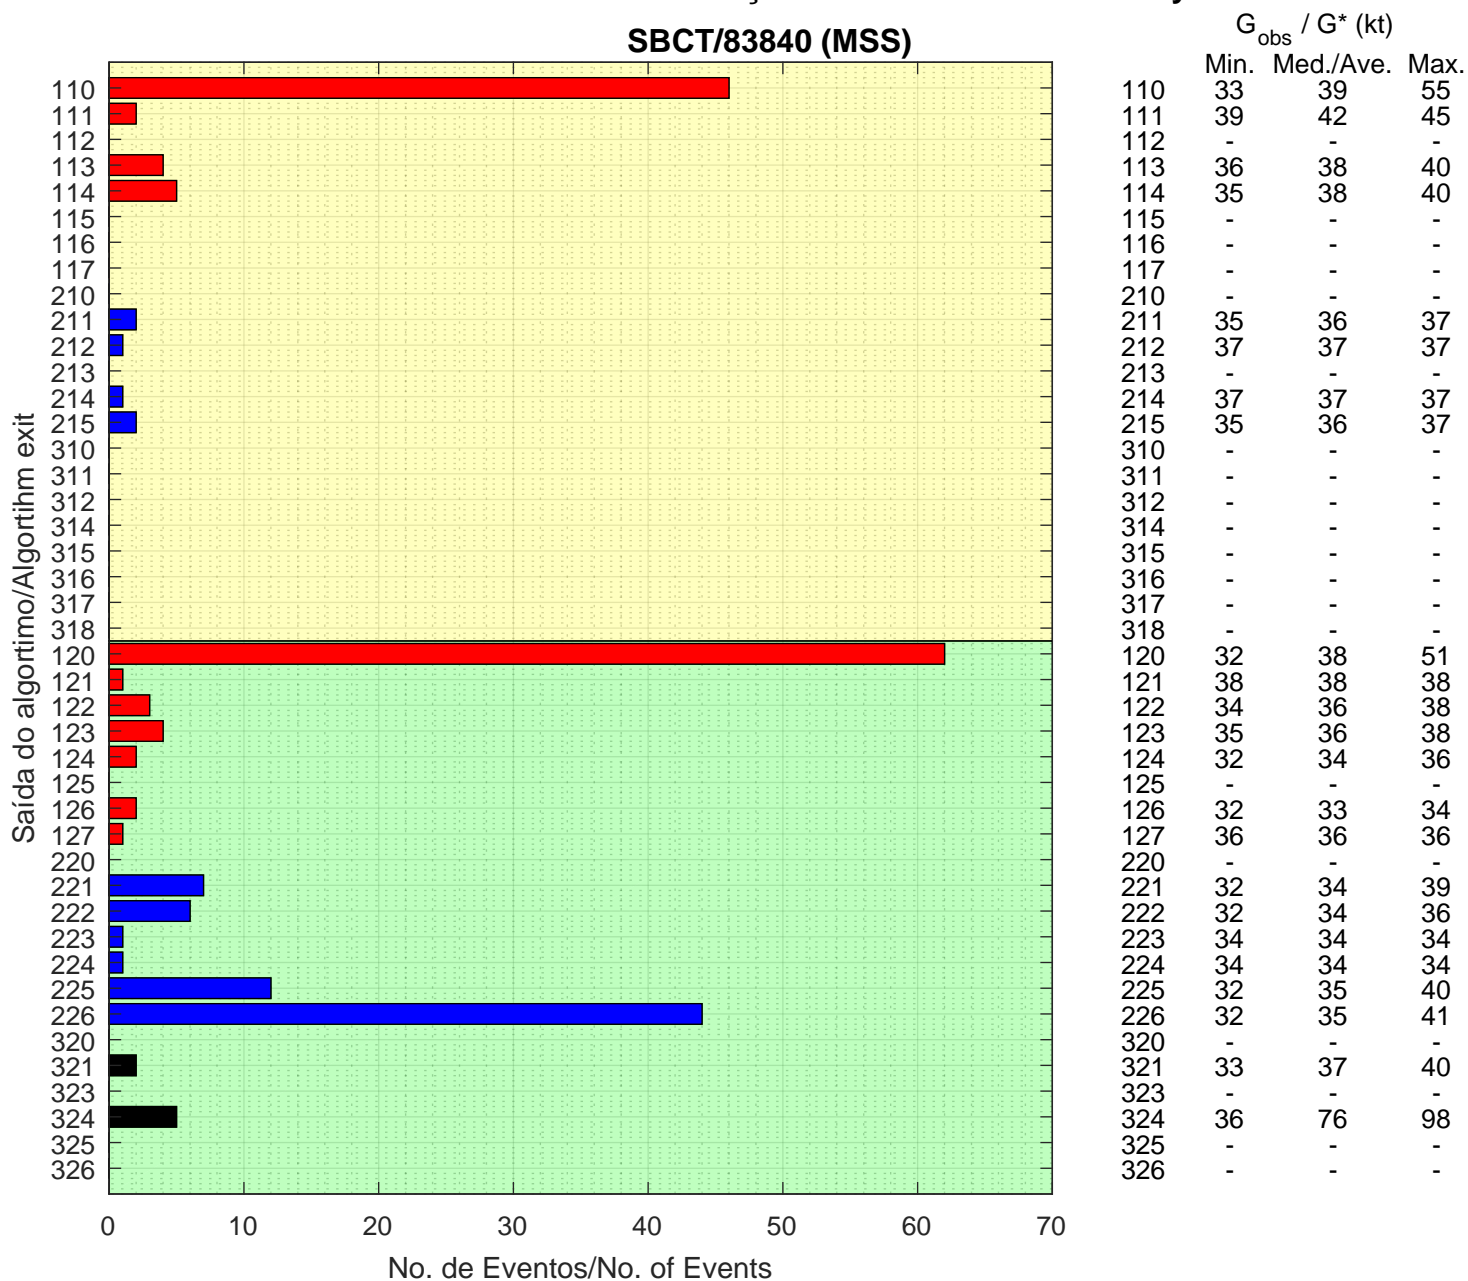

# Resumo das Classificações/Classification Summary

## SBCT/83840 (MSS)

### Classificações Manuais/Manual Classifications

Data e Hora/Date and Time	$G_{obs}$ (kt)	$G^*$ (kt)	$V_{obs}$ (kt)	Class. Auto.	--->	Class. Manual
03/10/2002, 19:10 UTC	42	[ ]	32	NÃO-SINÓTICO (110)		SINÓTICO