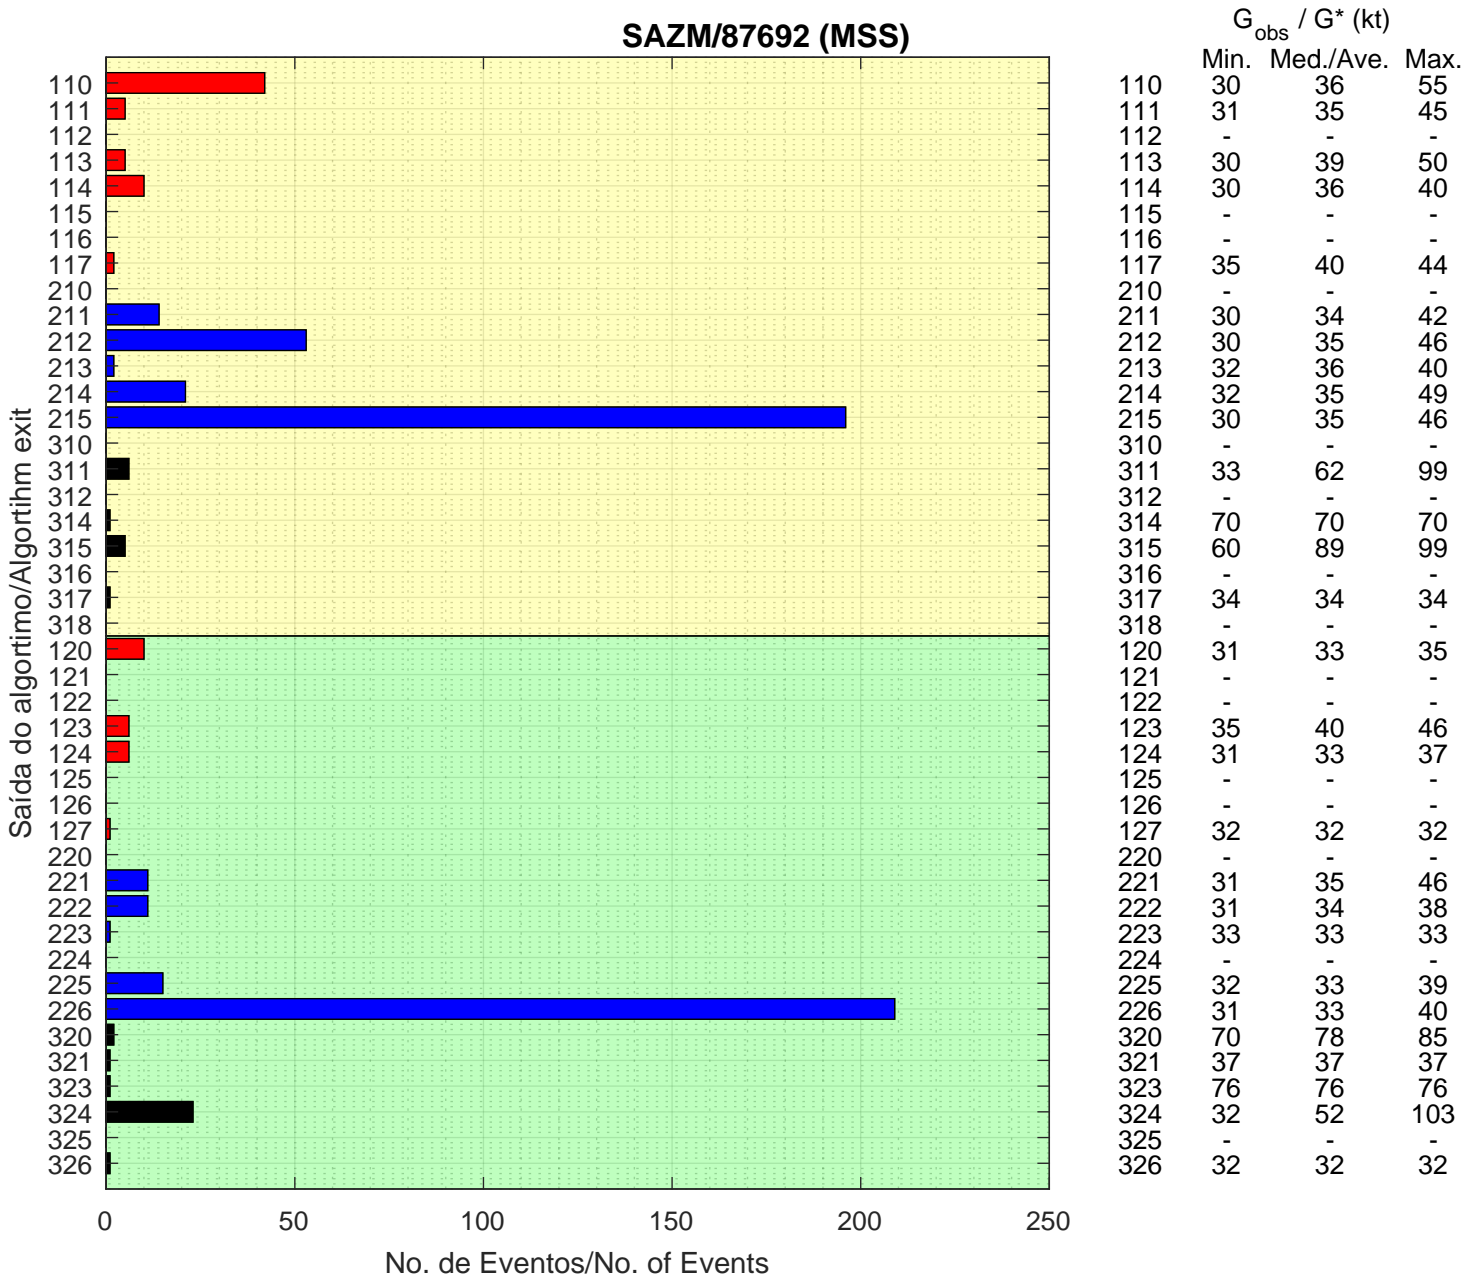

Resumo das Classificações/Classification Summary

SAZM/87692 (MSS)

Classificações Manuais/Manual Classifications

Data e Hora/Date and Time	G _{obs} (kt)	G* (kt)	V _{obs} (kt)	Class. Auto.	--->	Class. Manual
[]	[]	[]	[]	[]		[]