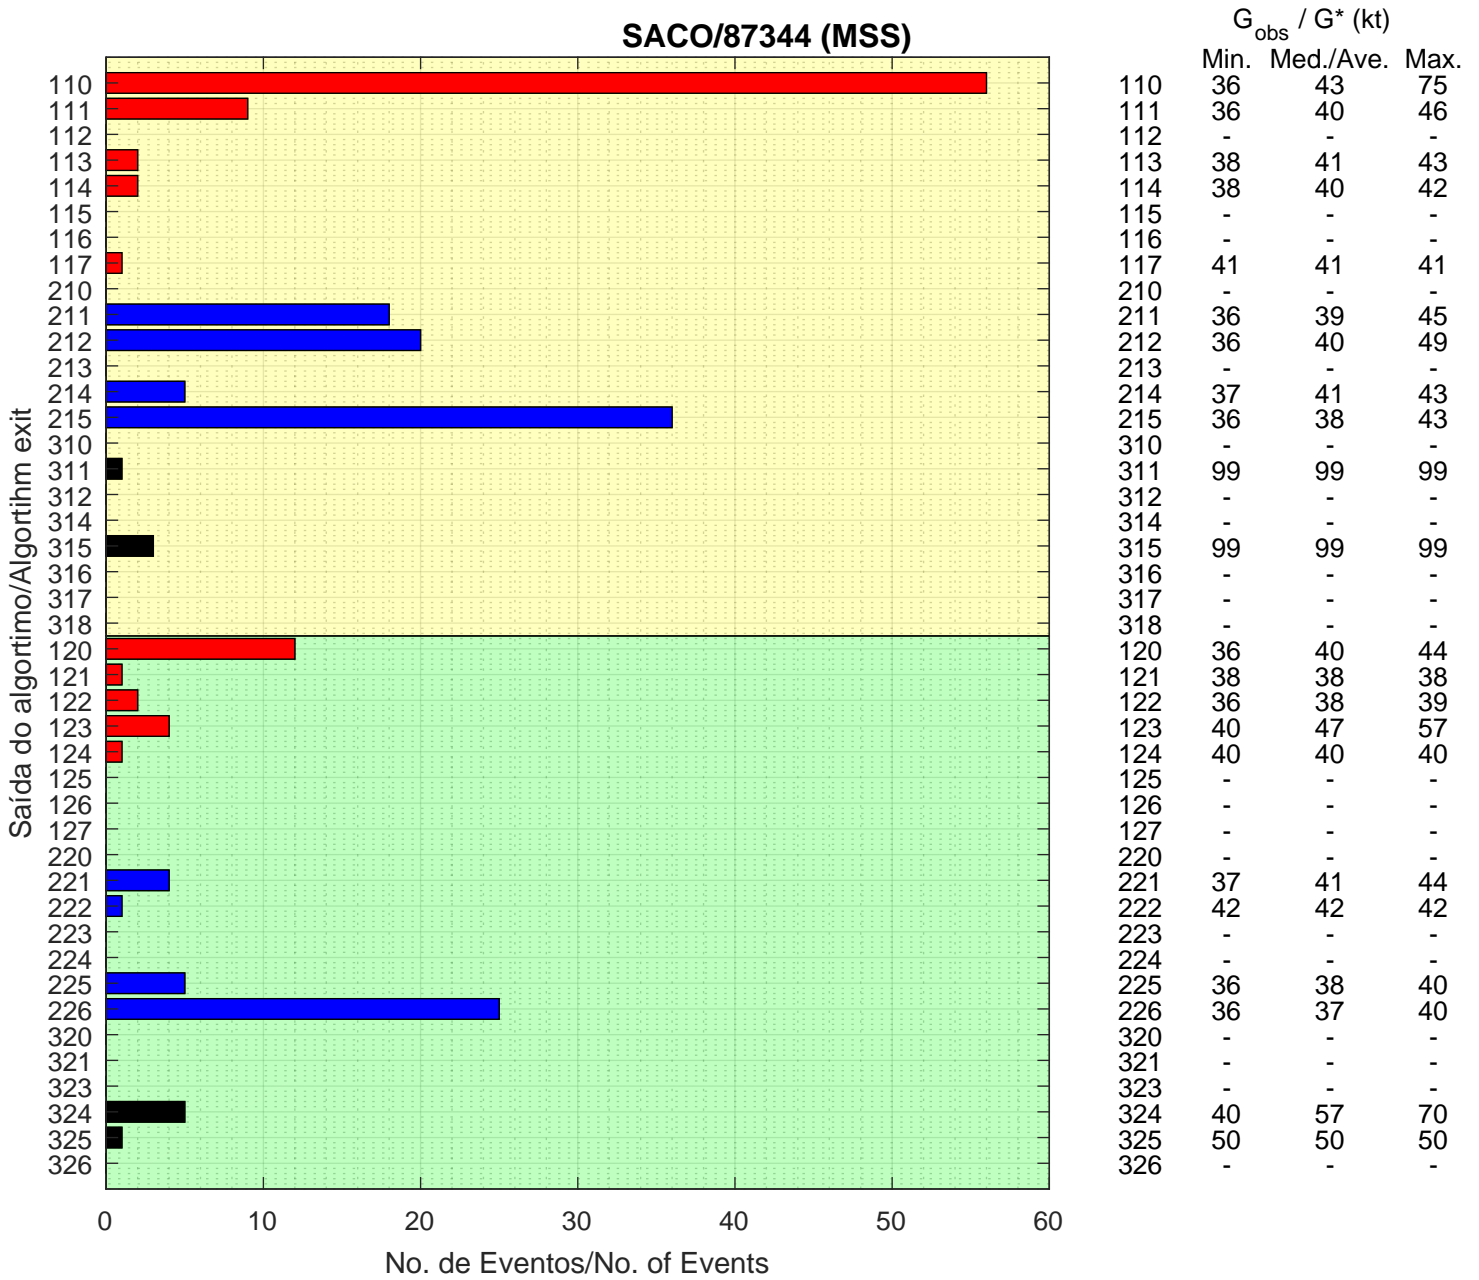

Resumo das Classificações/Classification Summary

SACO/87344 (MSS)

Classificações Manuais/Manual Classifications

Data e Hora/Date and Time	G_{obs} (kt)	G^* (kt)	V_{obs} (kt)	Class. Auto.	-->	Class. Manual
[]	[]	[]	[]	[]		[]